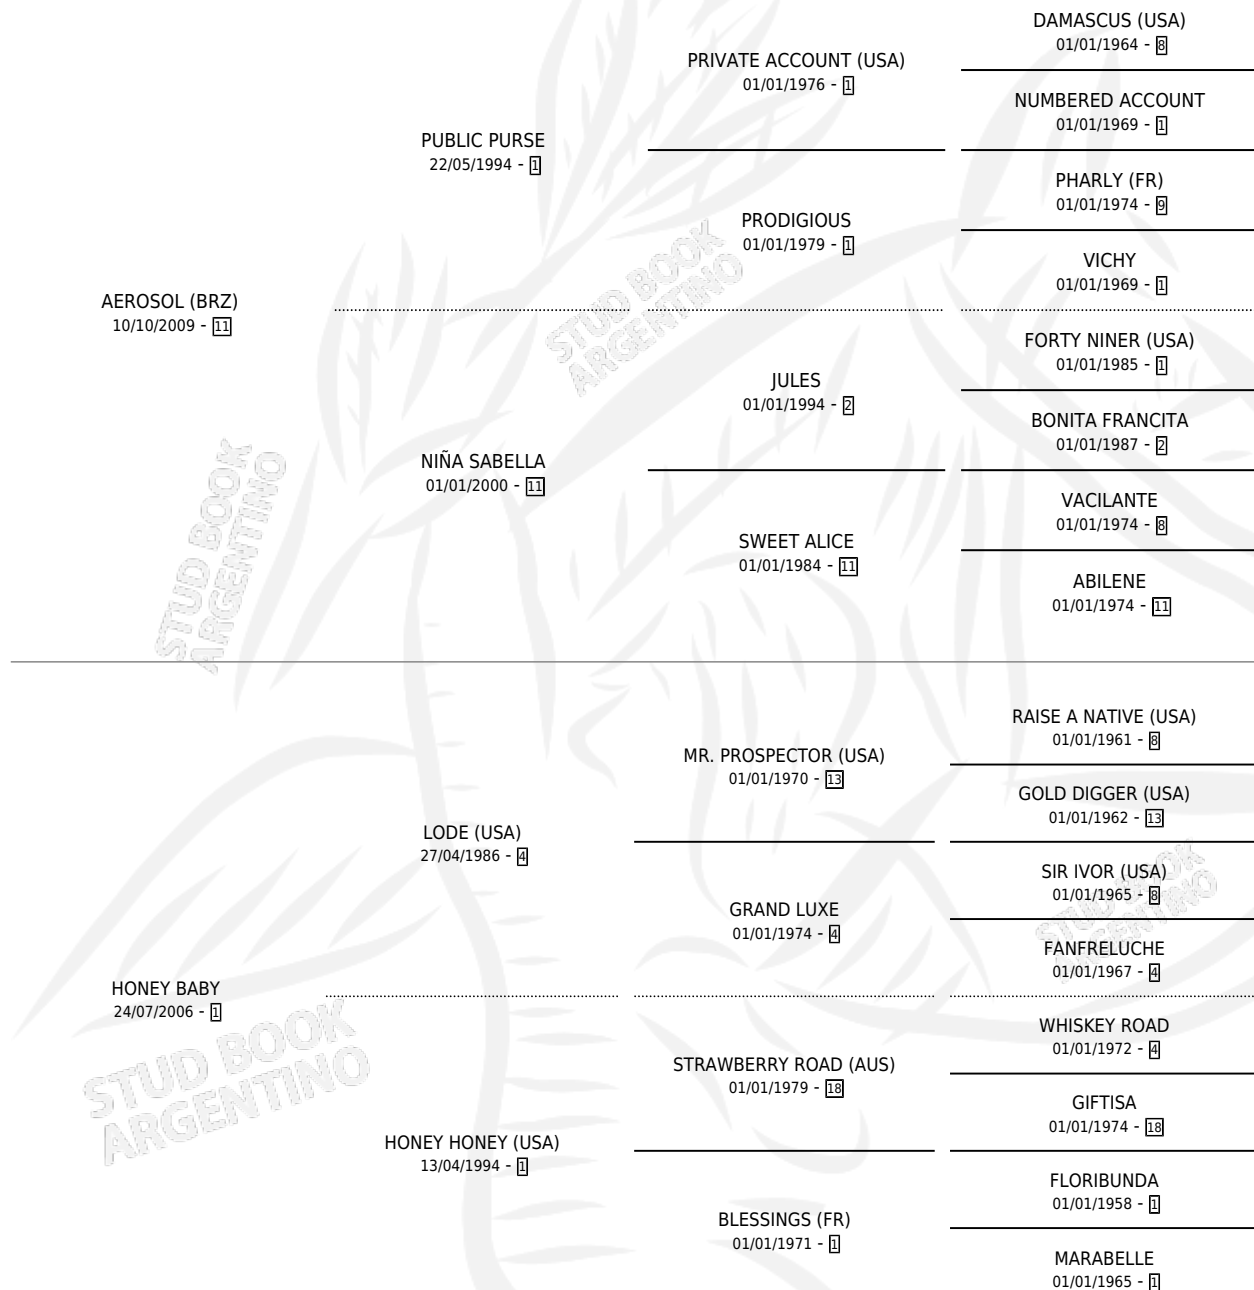

HONEY SWEET

por **AEROSOL (BRZ)** y **HONEY BABY** por **LODE (USA)**

Argentina · Hembra · Alazan · SP · 13/10/2017
Familia 1-d · Volumen 43

ESTADO

TIPIFICACIÓN SANGUÍNEA	X
TIPIFICACIÓN POR ADN	✓
PASAPORTE	✓
IDENTIFICACIÓN POR MICROCHIP	✓
REPRODUCTOR	✓

Lugar de nacimiento: Santa María De Araras
Criador: Santa María De Araras

~

HIJOS

	MACHOS	HEMBRAS
4 NACIERON	3	1
1 CORRIERON	1	0

SIN ACTUACIONES

PEDIGREE