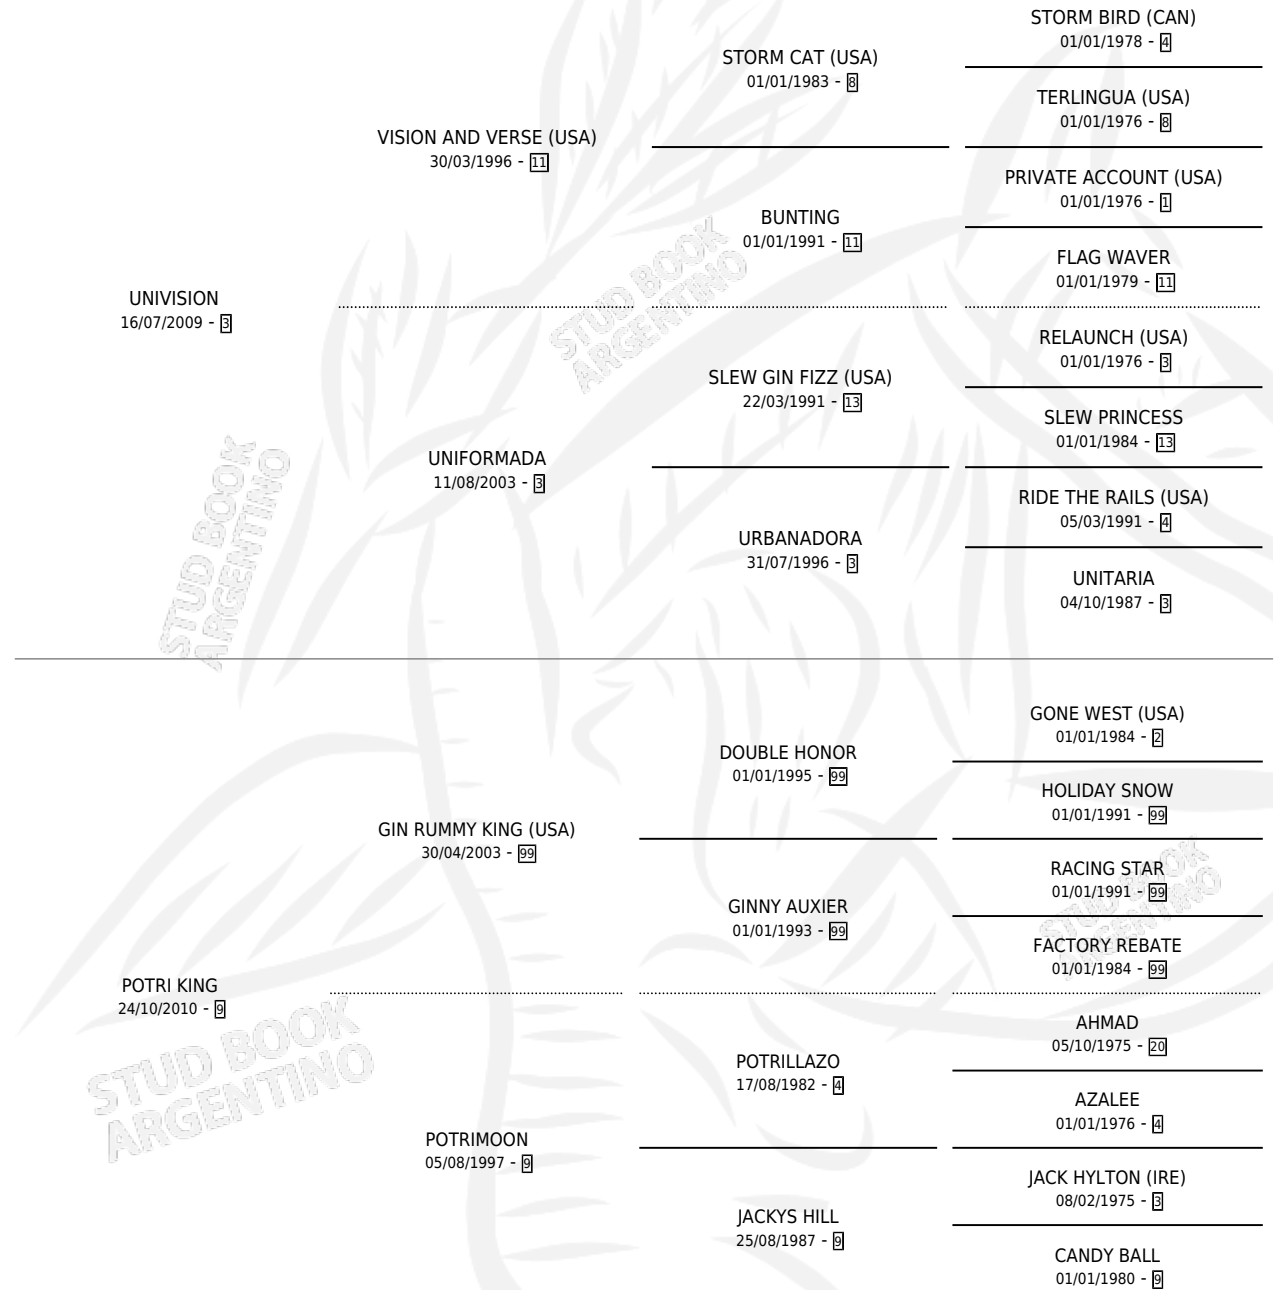

MOON VISION

por UNIVISION y POTRI KING por GIN RUMMY KING
(USA)

Argentina · Macho · Zaino · SP · 26/10/2017
Familia 9-c · Volumen 43

ESTADO

TIPIFICACIÓN SANGUÍNEA	X
TIPIFICACIÓN POR ADN	✓
PASAPORTE	✓
IDENTIFICACIÓN POR MICROCHIP	✓
REPRODUCTOR	X

Lugar de nacimiento: Luna Nueva

Criador: Luna Nueva

PEDIGREE