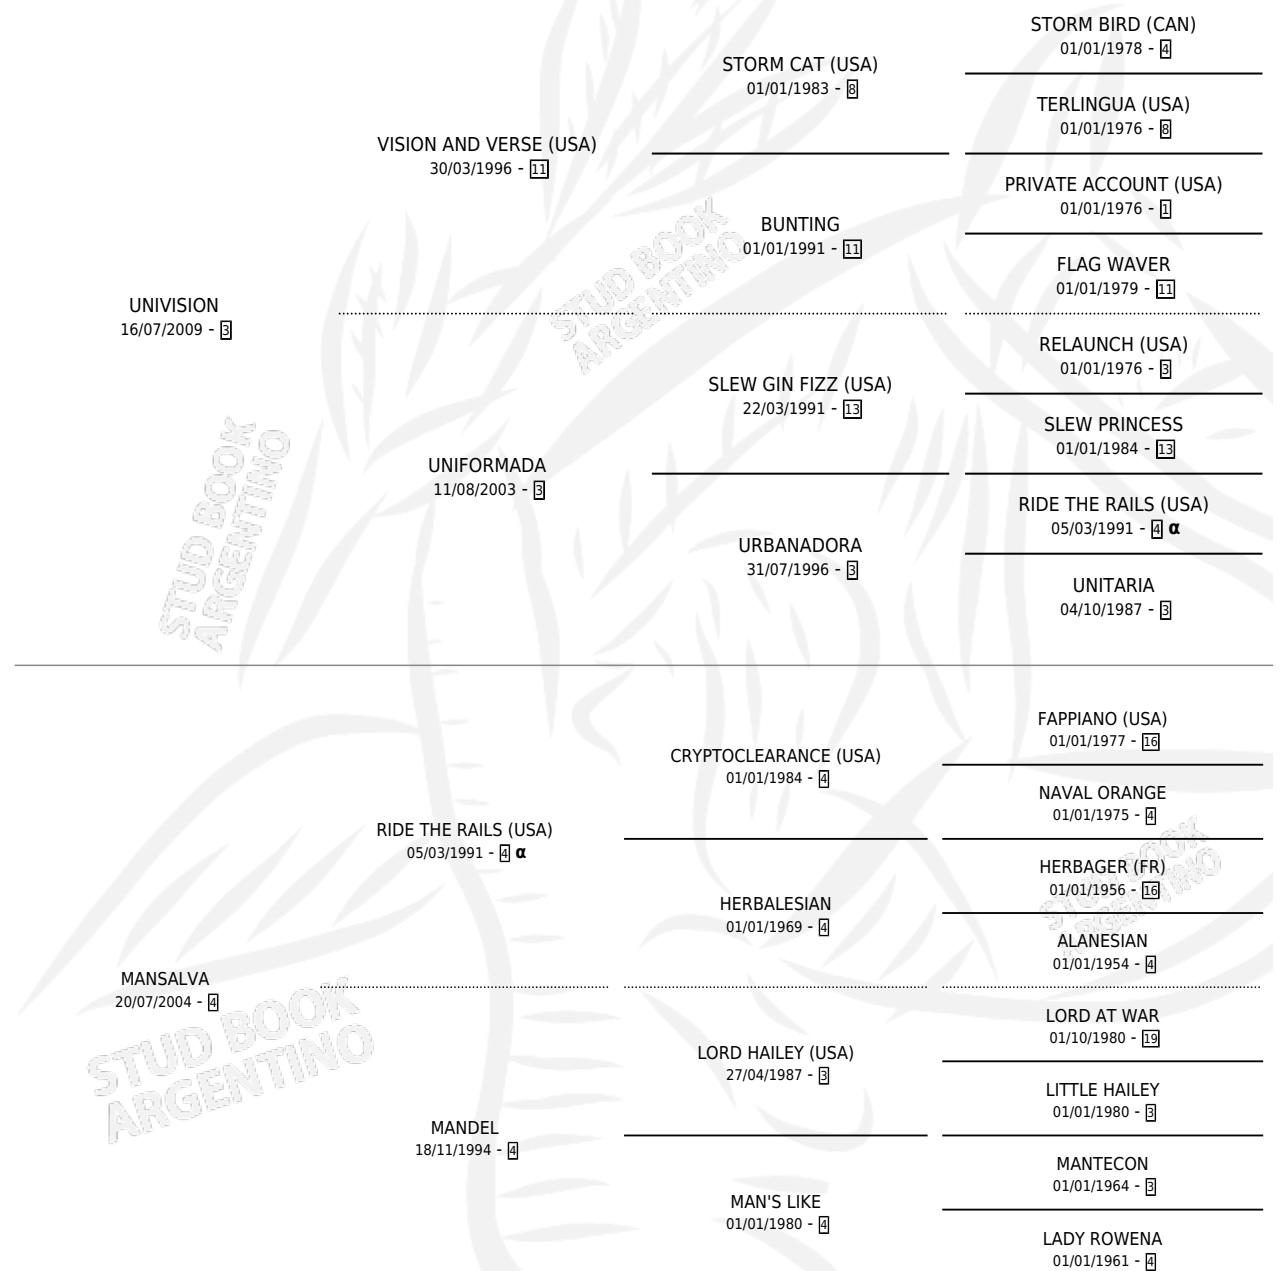

BEAUTIFUL VISION

por UNIVISION y MANSALVA por RIDE THE RAILS (USA)

Argentina · Macho · Alazan · SP · 25/10/2017
Familia 4-h · Volumen 43

ESTADO

TIPIFICACIÓN SANGUÍNEA	X
TIPIFICACIÓN POR ADN	✓
PASAPORTE	✓
IDENTIFICACIÓN POR MICROCHIP	✓
REPRODUCTOR	X

Lugar de nacimiento: Luna Nueva

Criador: Luna Nueva

PEDIGREE

INBREEDING : α

CAMPAÑA

Solo carreras oficiales de Argentina

POR EDAD

EDAD	CC	1°	2°	3°	4°	5°	NP	CLC	CLG	CLCG1	CLGG1	IMPORTE	GANANCIA / CC
3 AÑOS	3	0	0	1	1	1	0	0	0	0	0	\$47,950	\$15,983
4 AÑOS	7	2	1	0	0	2	2	0	0	0	0	\$846,080	\$120,869
6 AÑOS	4	0	0	1	0	0	3	0	0	0	0	\$352,500	\$88,125
TOTALES	14	2	1	2	1	3	5	0	0	0	0	\$1,246,530	\$89,038
%		14.3%	7.1%	14.3%	7.1%	21.4%	35.7%	0.0%	0.0%	0.0%	0.0%		

Ganador de 2 carreras en San Isidro - \$1,246,530, a los 4 años.

POR DISTANCIA

HIPODROMO	CC	1°	2°	3°	4°	5°	NP	CLC	CLG	CLCG1	CLGG1	IMPORTE
LA PLATA	3	0	0	1	0	0	2	0	0	0	0	\$262,500
1100 MTS	1	0	0	1	0	0	0	0	0	0	0	\$190,000
1000 MTS	2	0	0	0	0	0	2	0	0	0	0	\$72,500
PALERMO	6	0	0	1	1	3	1	0	0	0	0	\$162,950
1000 MTS	6	0	0	1	1	3	1	0	0	0	0	\$162,950
SAN ISIDRO	5	2	1	0	0	0	2	0	0	0	0	\$821,080
1200 MTS	2	0	0	0	0	0	2	0	0	0	0	\$0
1000 MTS	3	2	1	0	0	0	0	0	0	0	0	\$821,080