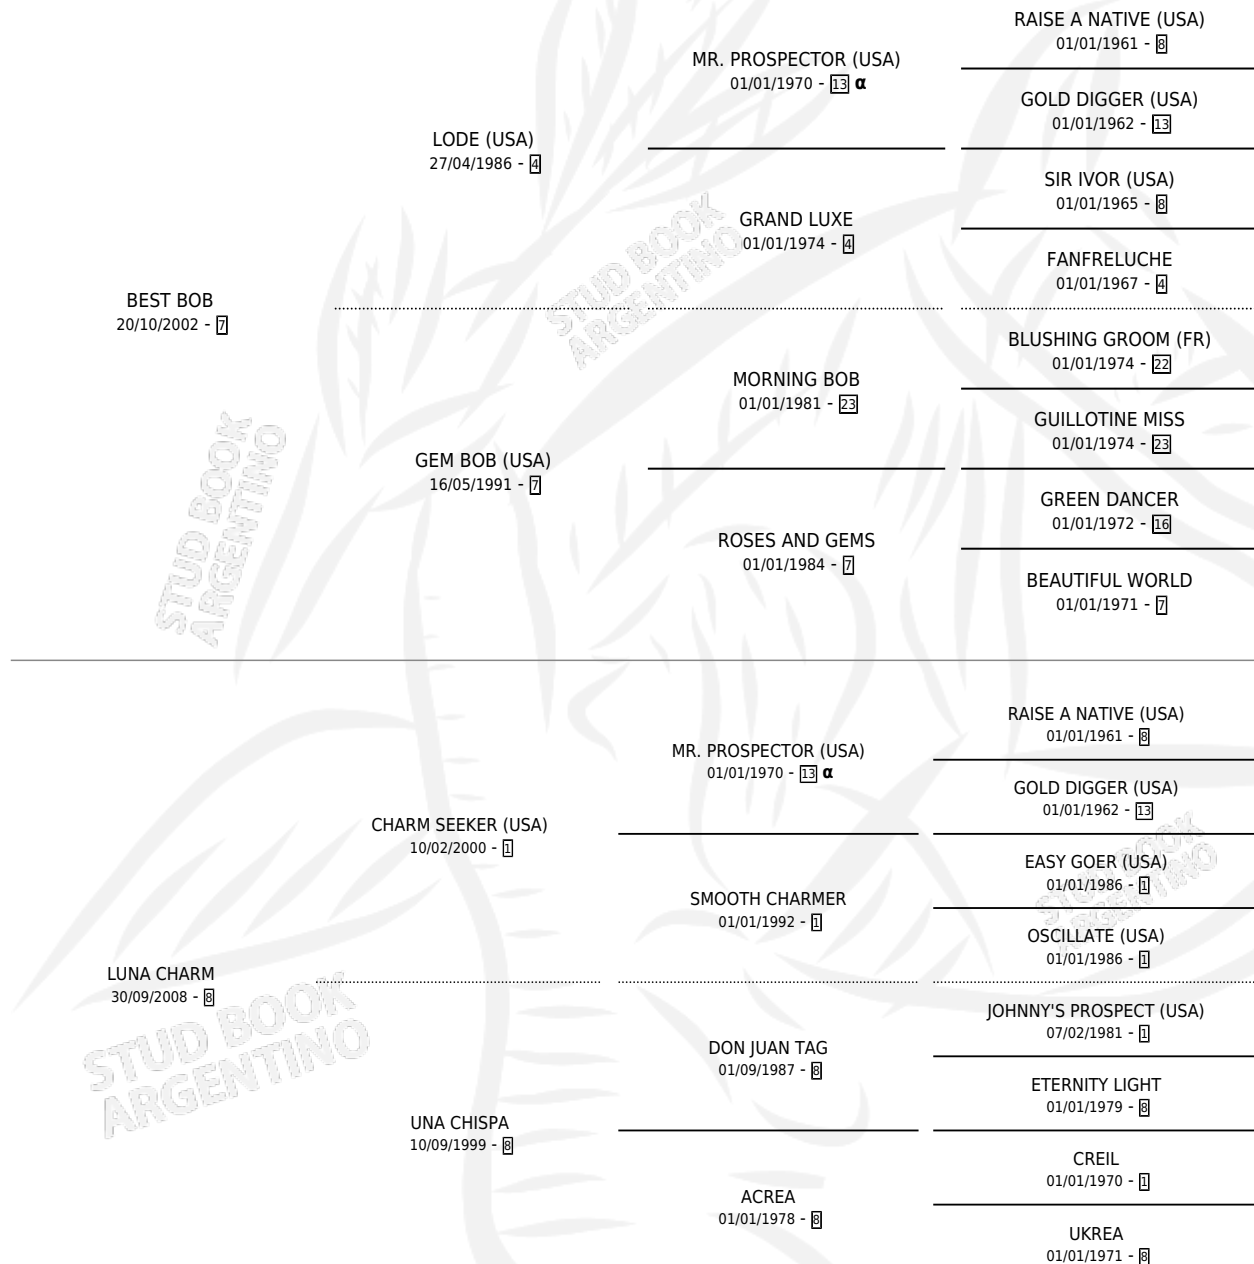

LUNERO BEST

por **BEST BOB** y **LUNA CHARM** por **CHARM SEEKER (USA)**

Argentina · Macho · Zaino · SP · 10/10/2017
Familia 8-g · Volumen 43

ESTADO

TIPIFICACIÓN SANGUÍNEA	X
TIPIFICACIÓN POR ADN	X
PASAPORTE	X
IDENTIFICACIÓN POR MICROCHIP	X
REPRODUCTOR	X

Lugar de nacimiento: Las Taperas

Criador: Paez Alfredo Rodolfo

PEDIGREE

INBREEDING : α

LUNERO BEST

Datos oficiales del Stud Book Argentino

Documento generado el 14/05/2026

studbook.org.ar