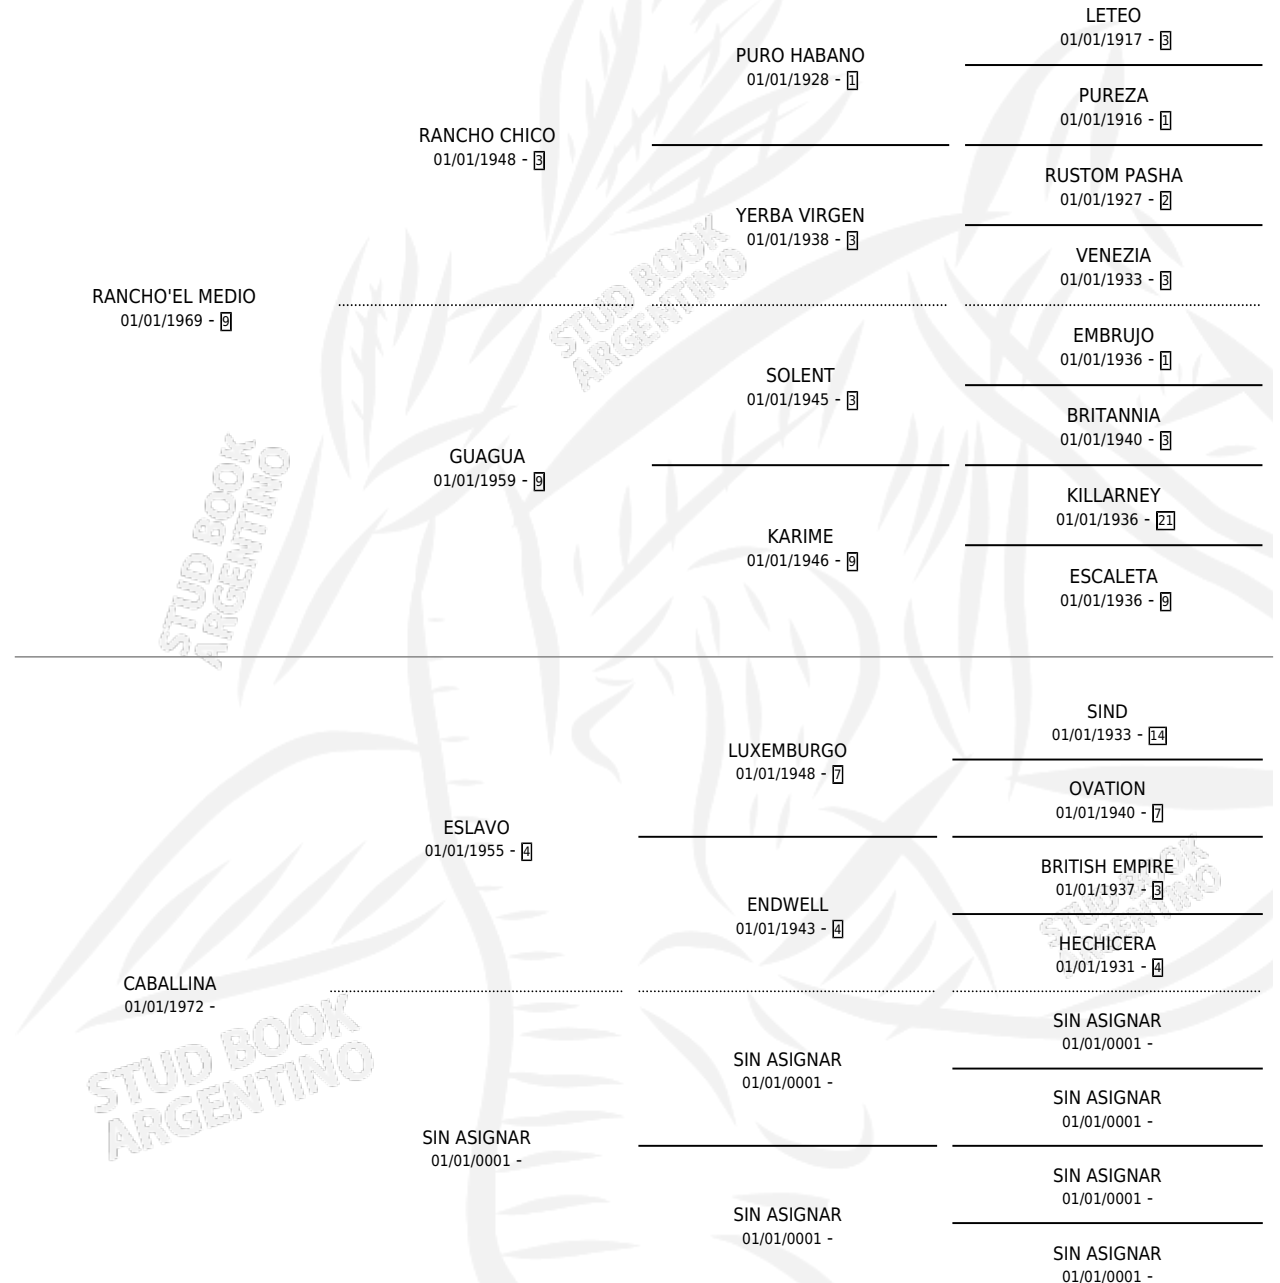

RANCHO POBRE

por RANCHO'EL MEDIO y CABALLINA por ESLAVO

Argentina · Macho · Alazan · SP · 01/01/1977
Familia · Volumen 29

ESTADO

TIPIFICACIÓN SANGUÍNEA	X
TIPIFICACIÓN POR ADN	X
PASAPORTE	X
IDENTIFICACIÓN POR MICROCHIP	X
REPRODUCTOR	✓

Lugar de nacimiento: Campo particular

Criador: Sin dato

PEDIGREE

SERVICIOS PADRILLO

TEMPORADA	HARAS	SERVICIO	NAC.	EFFECTIVIDAD
0	IMPORTADO EN VIENTRE	5	0	0.00 %

RANCHO POBRE

Datos oficiales del Stud Book Argentino