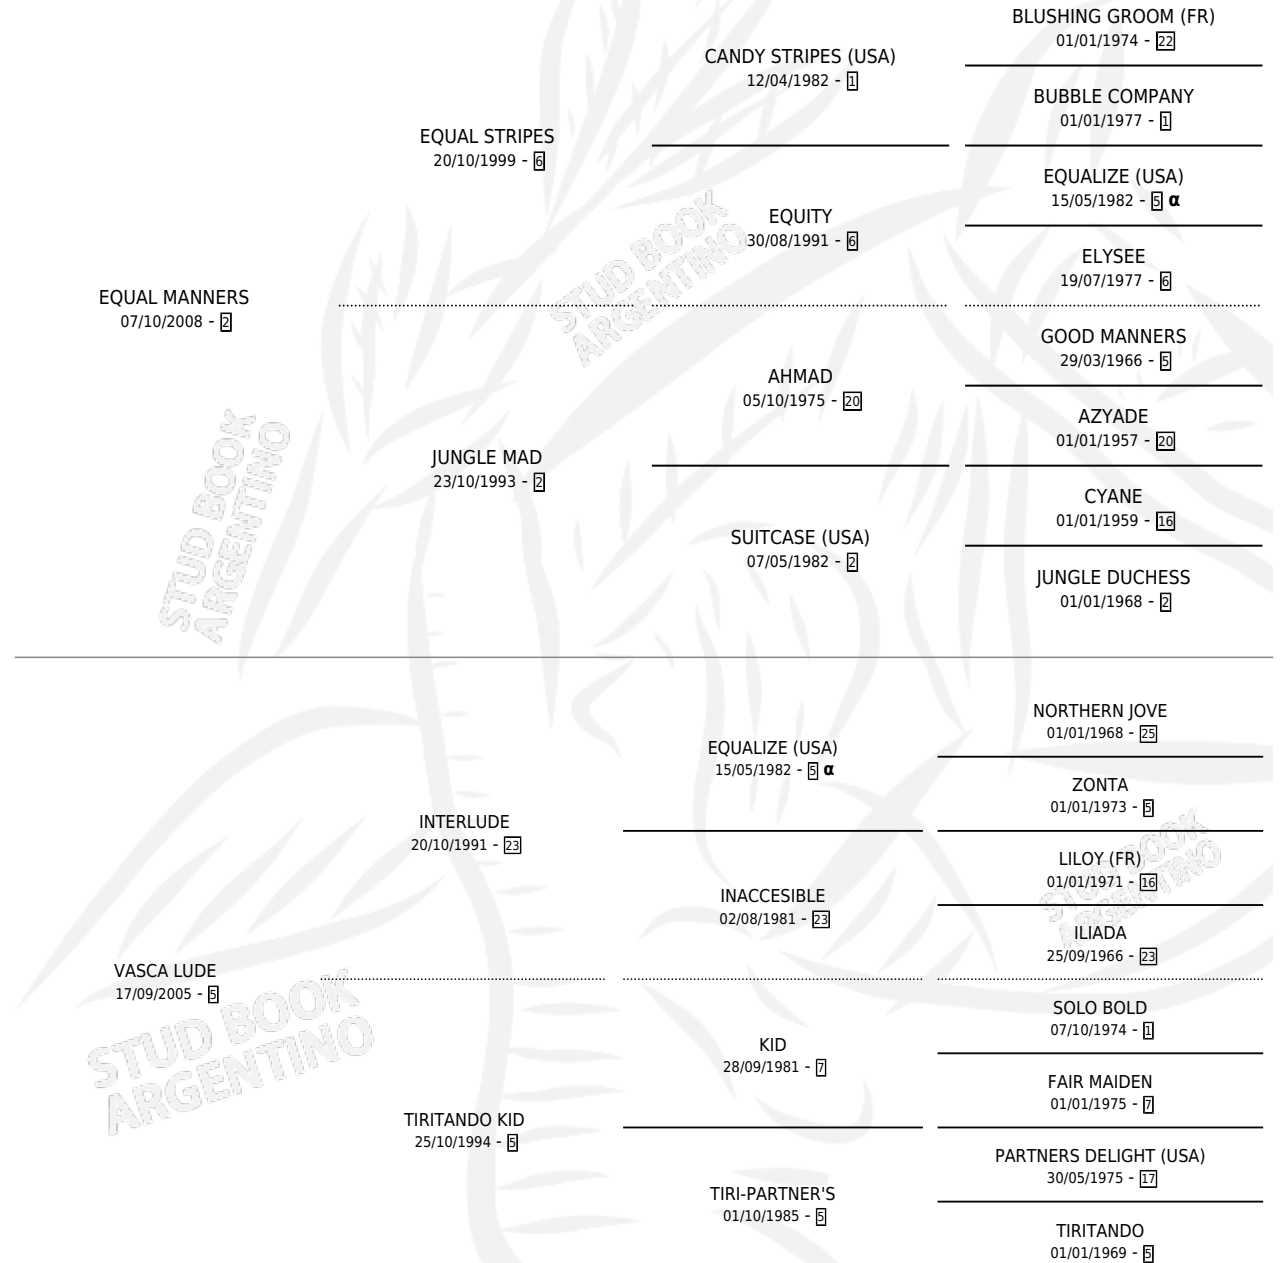

EQUAL VASCA

por **EQUAL MANNERS** y **VASCA LUDE** por **INTERLUDE**

Argentina · Hembra · Tordillo · SP · 03/11/2017
Familia 5-e · Volumen 43

ESTADO

TIPIFICACIÓN SANGUÍNEA	X
TIPIFICACIÓN POR ADN	X
PASAPORTE	X
IDENTIFICACIÓN POR MICROCHIP	X
REPRODUCTOR	X

Lugar de nacimiento: Don Jacobo
Criador: Mourazos Maribel Valeria

PEDIGREE

INBREEDING : α

EQUAL VASCA

Datos oficiales del Stud Book Argentino

Documento generado el 28/04/2026

studbook.org.ar