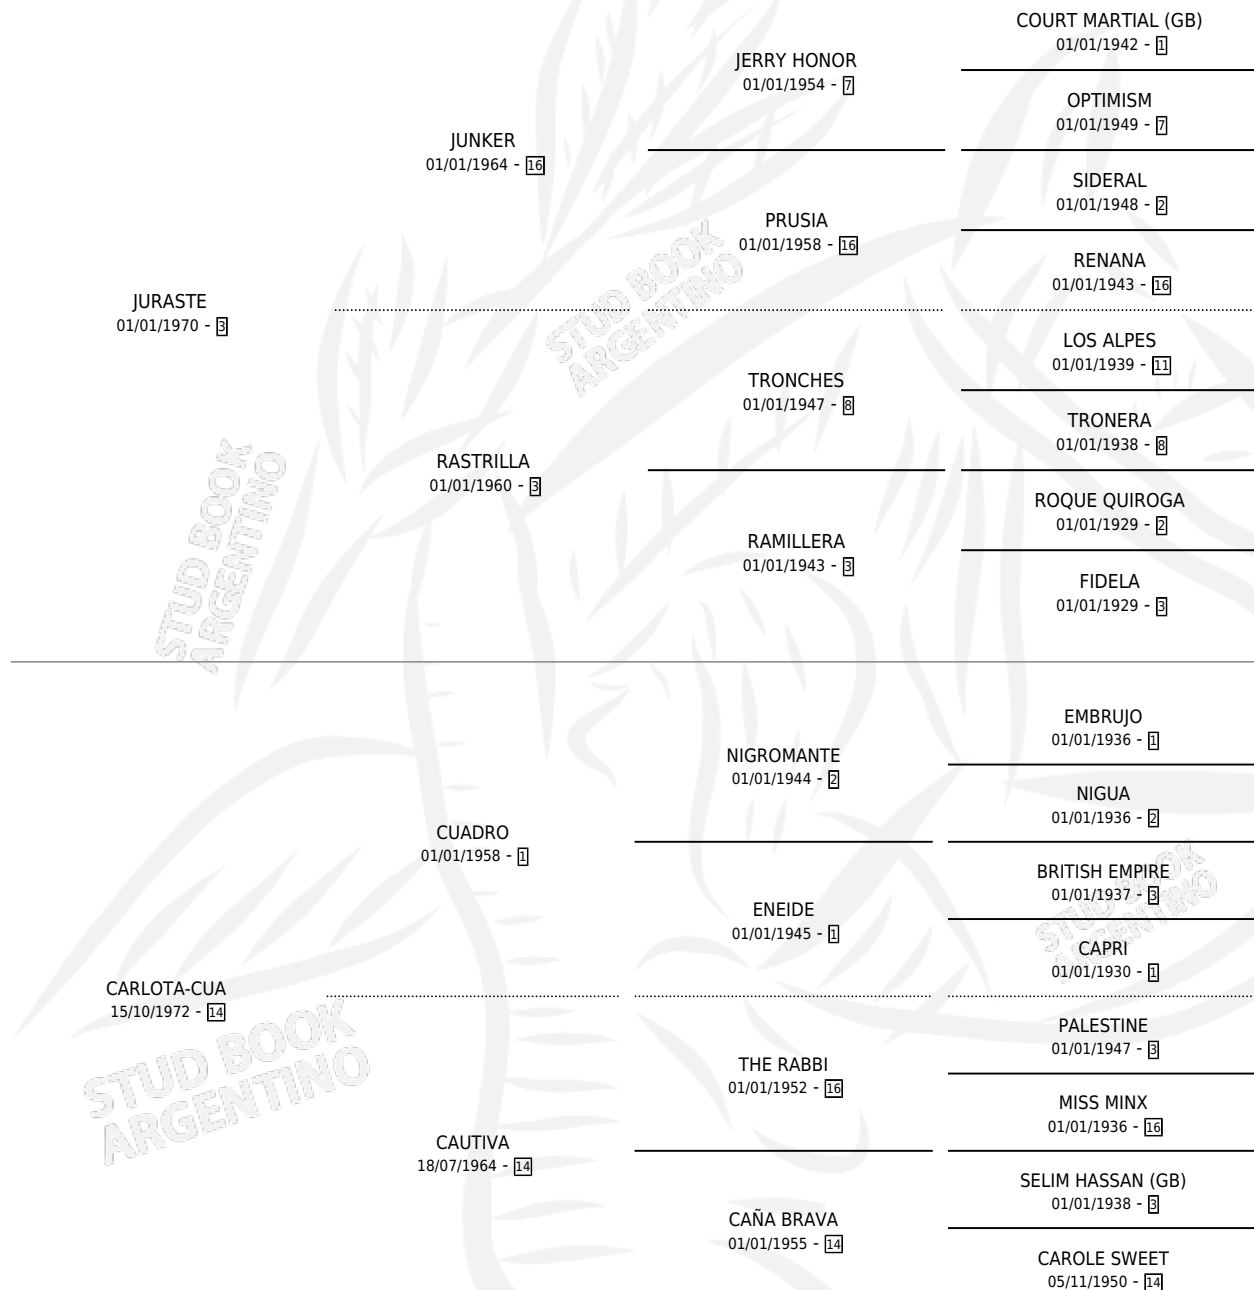

CASASTE

por JURASTE y CARLOTA-CUA por CUADRO

Argentina · Hembra · Alazan · SP · 01/01/1977
Familia 14-b · Volumen 29

ESTADO

TIPIFICACIÓN SANGUÍNEA	X
TIPIFICACIÓN POR ADN	X
PASAPORTE	X
IDENTIFICACIÓN POR MICROCHIP	X
REPRODUCTOR	✓

Lugar de nacimiento: Campo particular

Criador: Sin dato

~

HIJOS

	MACHOS	HEMBRAS
4 NACIERON	3	1
3 CORRIERON	2	1
2 GANARON	1	1

0	0	0
GANADORES CL	GANADORES GR	GANADORES G1

PEDIGREE

CAMPAÑA

Solo carreras oficiales de Argentina

POR EDAD

EDAD	CC	1°	2°	3°	4°	5°	NP	CLC	CLG	CLCG1	CLGG1	IMPORTE	GANANCIA / CC
4 AÑOS	1	1	0	0	0	0	0	0	0	0	0	\$0	\$0
5 AÑOS	1	1	0	0	0	0	0	0	0	0	0	\$0	\$0
TOTALES	2	2	0	0	0	0	0	0	0	0	0	\$0	\$0
%		100%	0.0%	0.0%	0.0%	0.0%	0.0%	0.0%	0.0%	0.0%	0.0%		