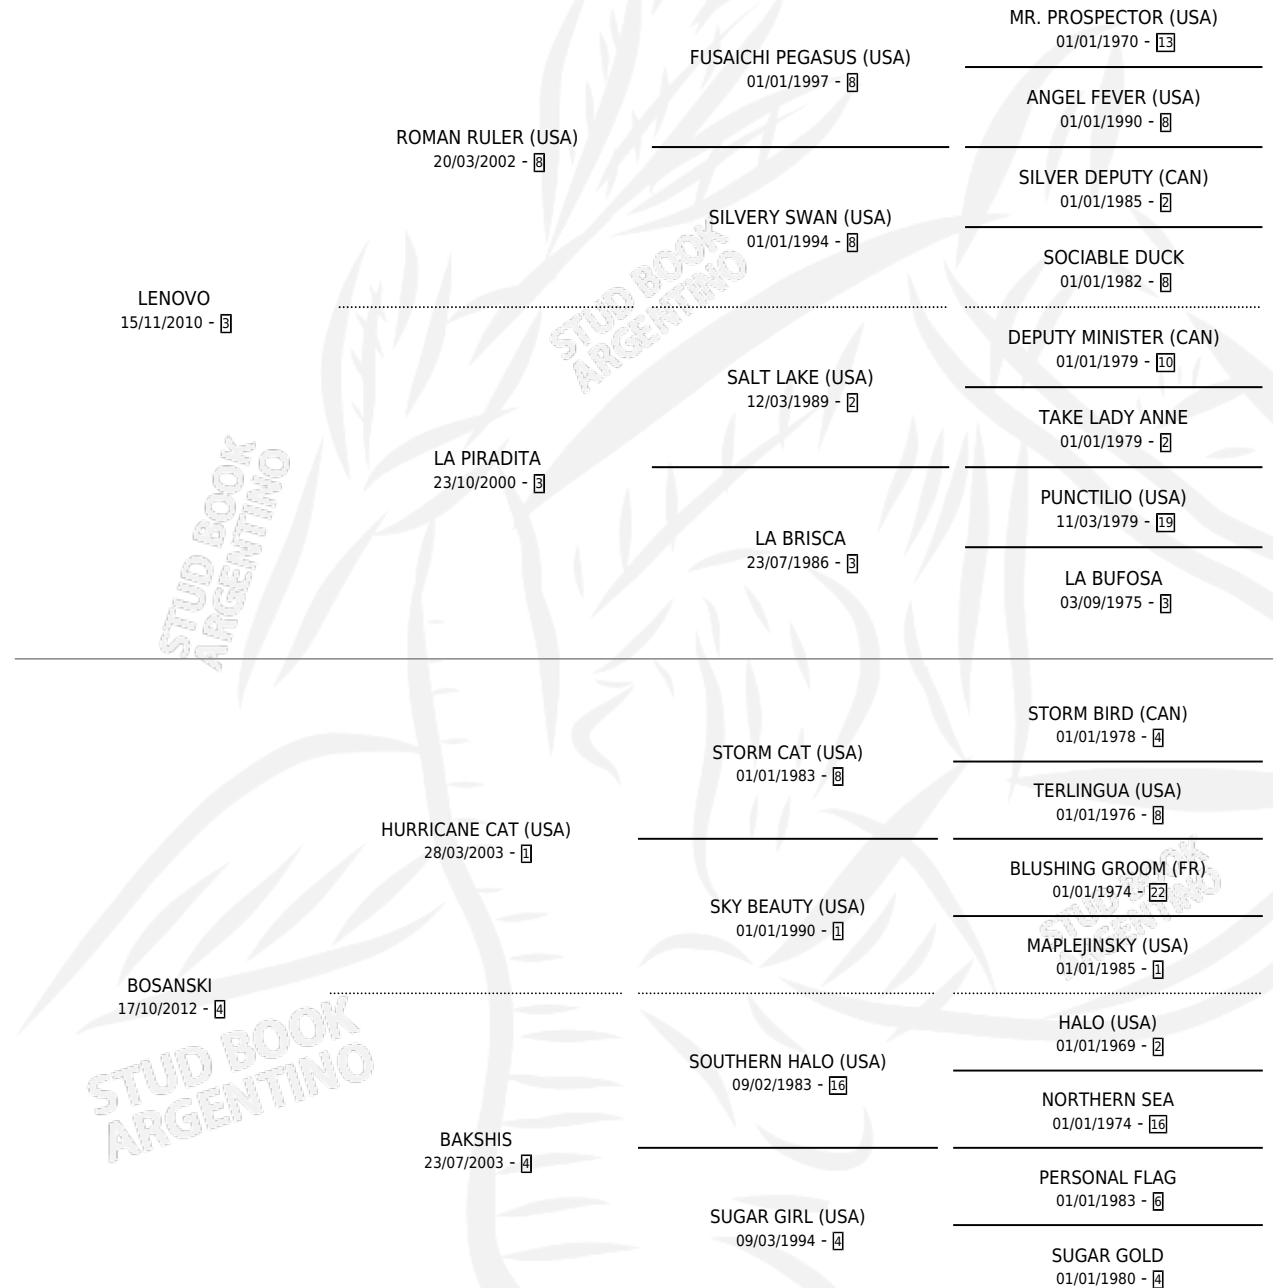

DONNA EVA

por **LENOVO** y **BOSANSKI** por **HURRICANE CAT (USA)**

Argentina · Hembra · Zaino Colorado · SP · 15/09/2017
Familia 4-m · Volumen 43

ESTADO

TIPIFICACIÓN SANGUÍNEA	X
TIPIFICACIÓN POR ADN	✓
PASAPORTE	X
IDENTIFICACIÓN POR MICROCHIP	✓
REPRODUCTOR	X

Lugar de nacimiento: El Tatu
Criador: Hocquart Sandro Ariel

PEDIGREE

DONNA EVA

Datos oficiales del Stud Book Argentino

Documento generado el 02/05/2026

studbook.org.ar