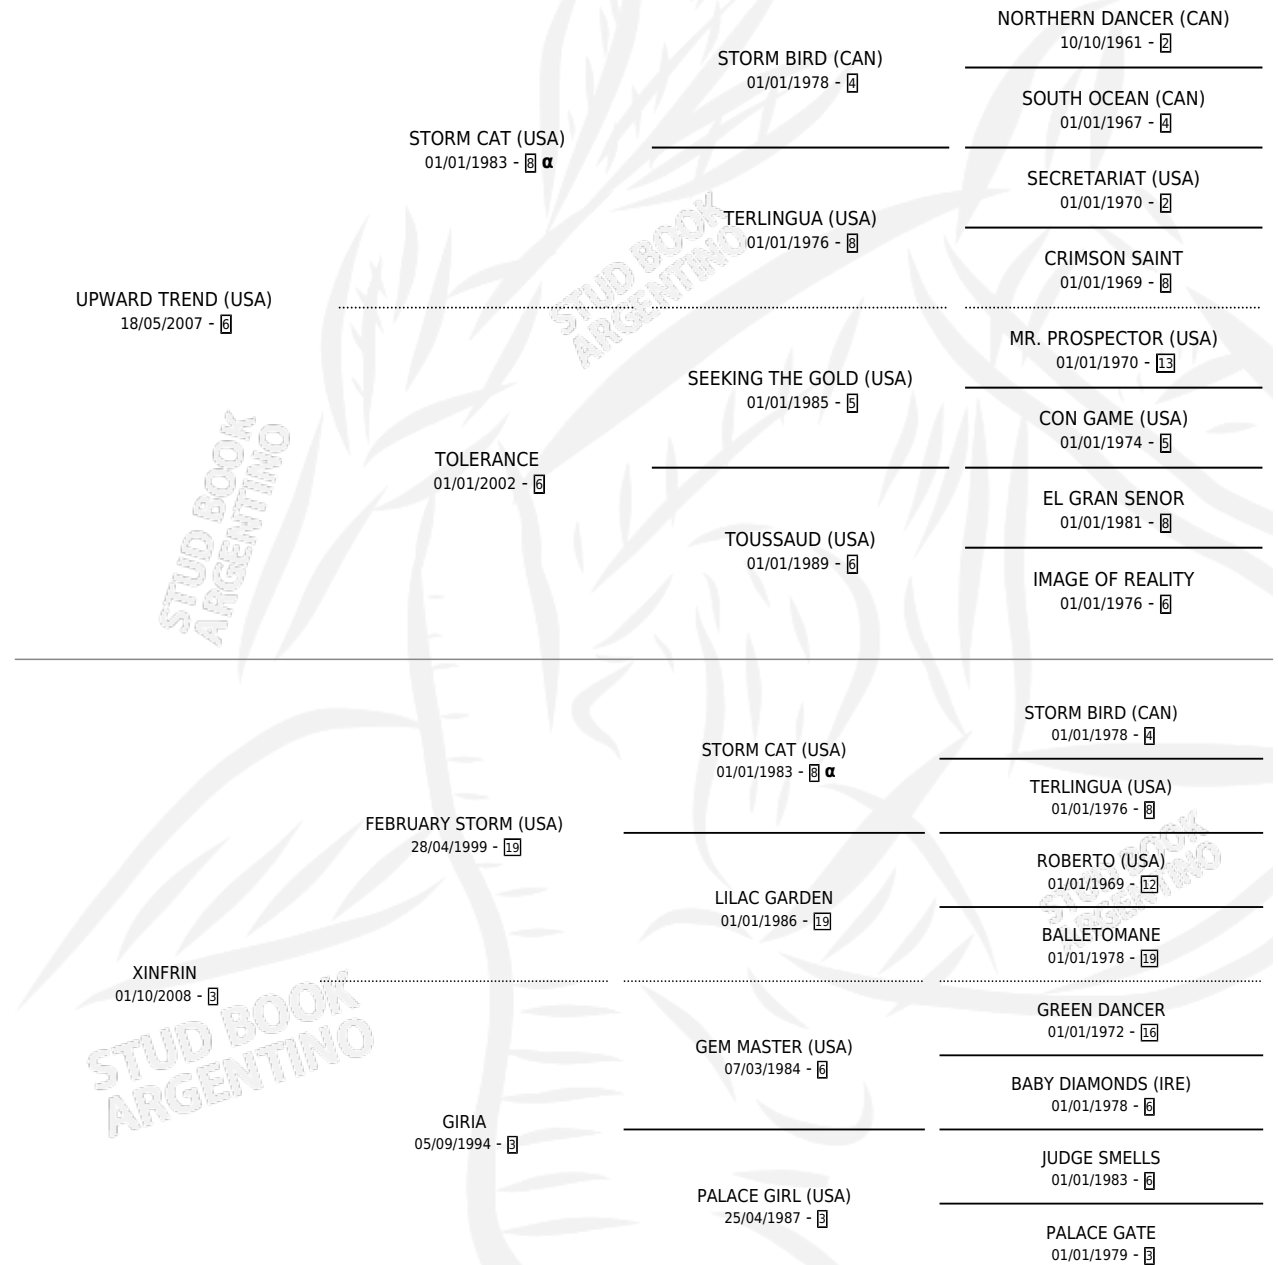

NONI TREND

por **UPWARD TREND (USA)** y **XINFRIN** por **FEBRUARY STORM (USA)**

Argentina · Macho · Zaino Colorado · SP · 08/11/2017
Familia 3-I · Volumen 43

ESTADO

TIPIFICACIÓN SANGUÍNEA	X
TIPIFICACIÓN POR ADN	✓
PASAPORTE	✓
IDENTIFICACIÓN POR MICROCHIP	✓
REPRODUCTOR	X

Lugar de nacimiento: Loventue
Criador: Soltermann Susana Edith

PEDIGREE

INBREEDING : α

CAMPAÑA

Solo carreras oficiales de Argentina

POR EDAD

EDAD	CC	1°	2°	3°	4°	5°	NP	CLC	CLG	CLCG1	CLGG1	IMPORTE	GANANCIA / CC
4 AÑOS	1	0	0	0	0	0	1	0	0	0	0	\$0	\$0
TOTALES	1	0	0	0	0	0	1	0	0	0	0	\$0	\$0
%		0.0%	0.0%	0.0%	0.0%	0.0%	100%	0.0%	0.0%	0.0%	0.0%		