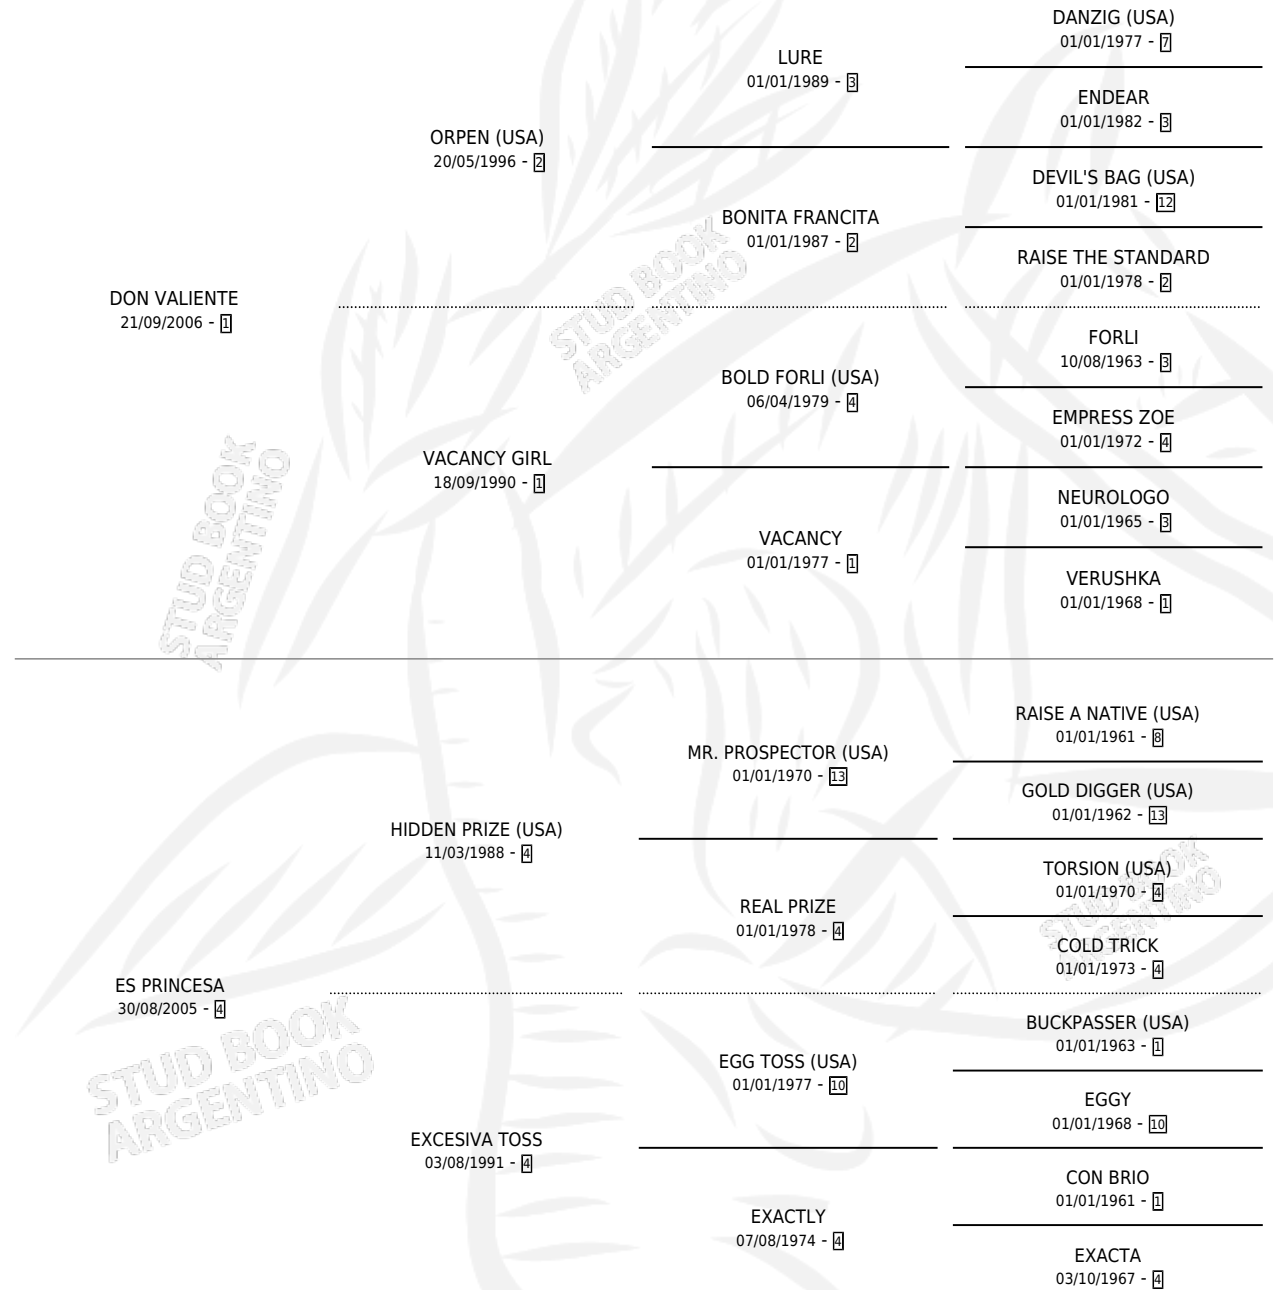

ES VALIENTE

por **DON VALIENTE** y **ES PRINCESA** por **HIDDEN PRIZE**
(USA)

Argentina · Macho · Zaino · SP · 11/10/2017
Familia 4-k · Volumen 43

ESTADO

TIPIFICACIÓN SANGUÍNEA	X
TIPIFICACIÓN POR ADN	✓
PASAPORTE	✓
IDENTIFICACIÓN POR MICROCHIP	✓
REPRODUCTOR	X

Lugar de nacimiento: Santa Maria del Sol
Criador: Santa Maria del Sol

PEDIGREE

ES VALIENTE

Datos oficiales del Stud Book Argentino

Documento generado el 28/04/2026

studbook.org.ar