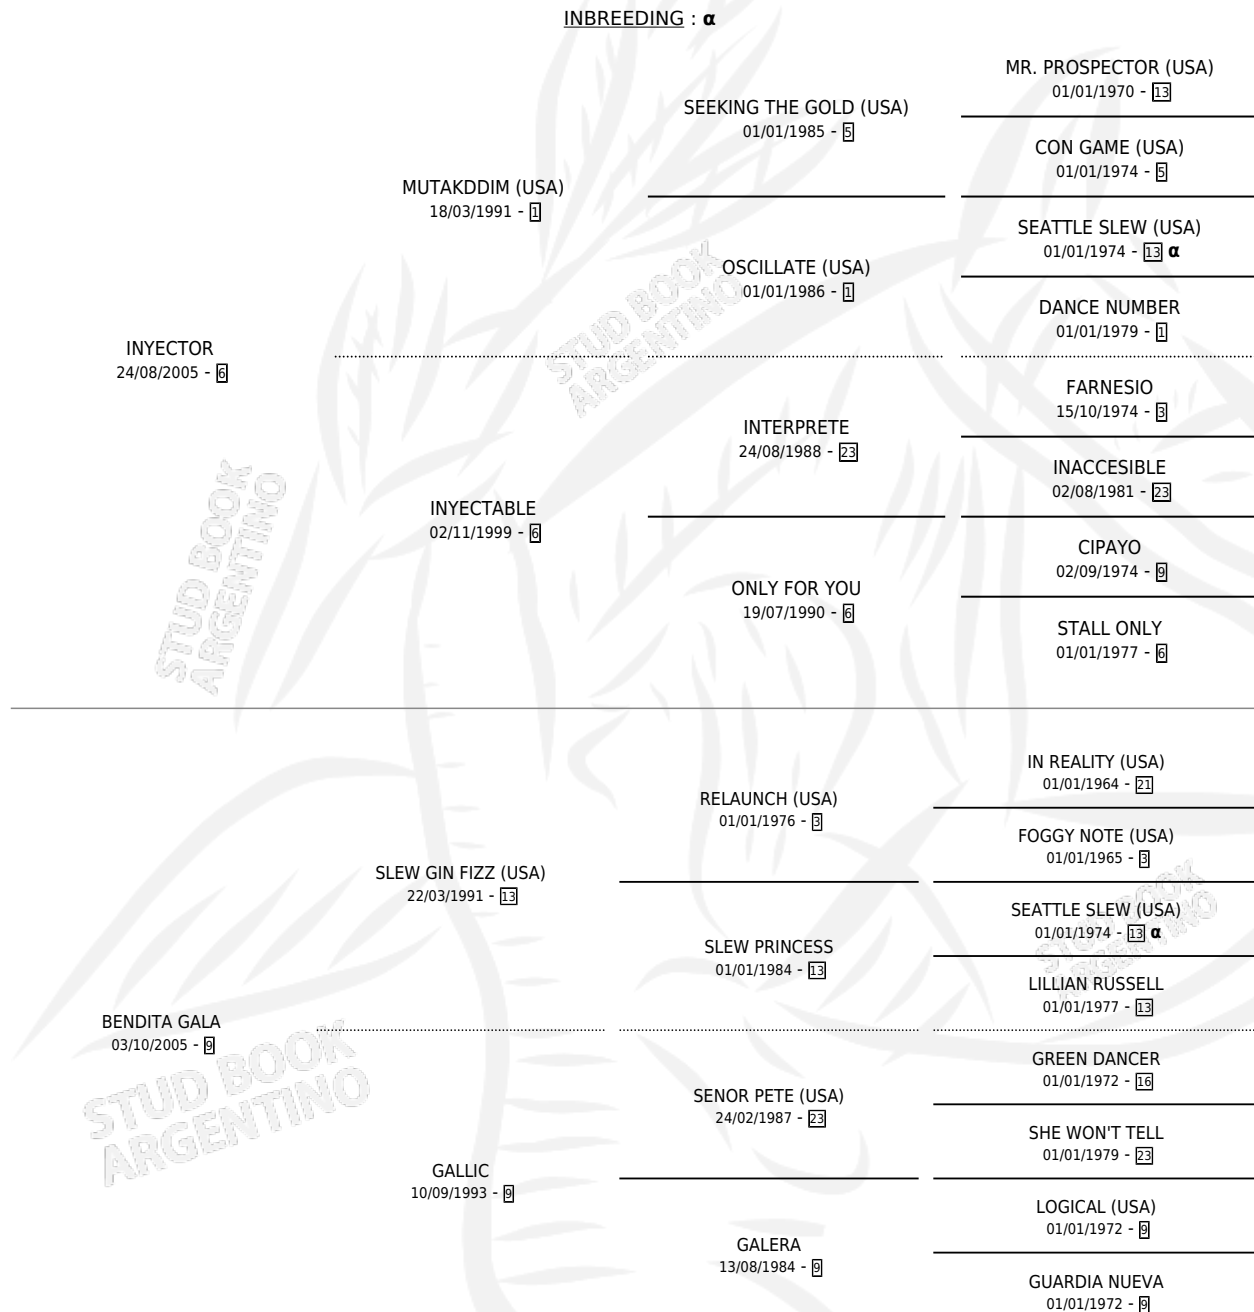

COLT PATERSON

por INYECTOR y BENDITA GALA por SLEW GIN FIZZ (USA)

Argentina · Macho · Zaino · SP · 20/10/2017
Familia 9-h · Volumen 43

ESTADO

TIPIFICACIÓN SANGUÍNEA	X
TIPIFICACIÓN POR ADN	X
PASAPORTE	X
IDENTIFICACIÓN POR MICROCHIP	X
REPRODUCTOR	X

Lugar de nacimiento: La Cuadra
Criador: La Cuadra

PEDIGREE

INBREEDING : α

COLT PATERSON

Datos oficiales del Stud Book Argentino

Documento generado el 07/05/2026

studbook.org.ar