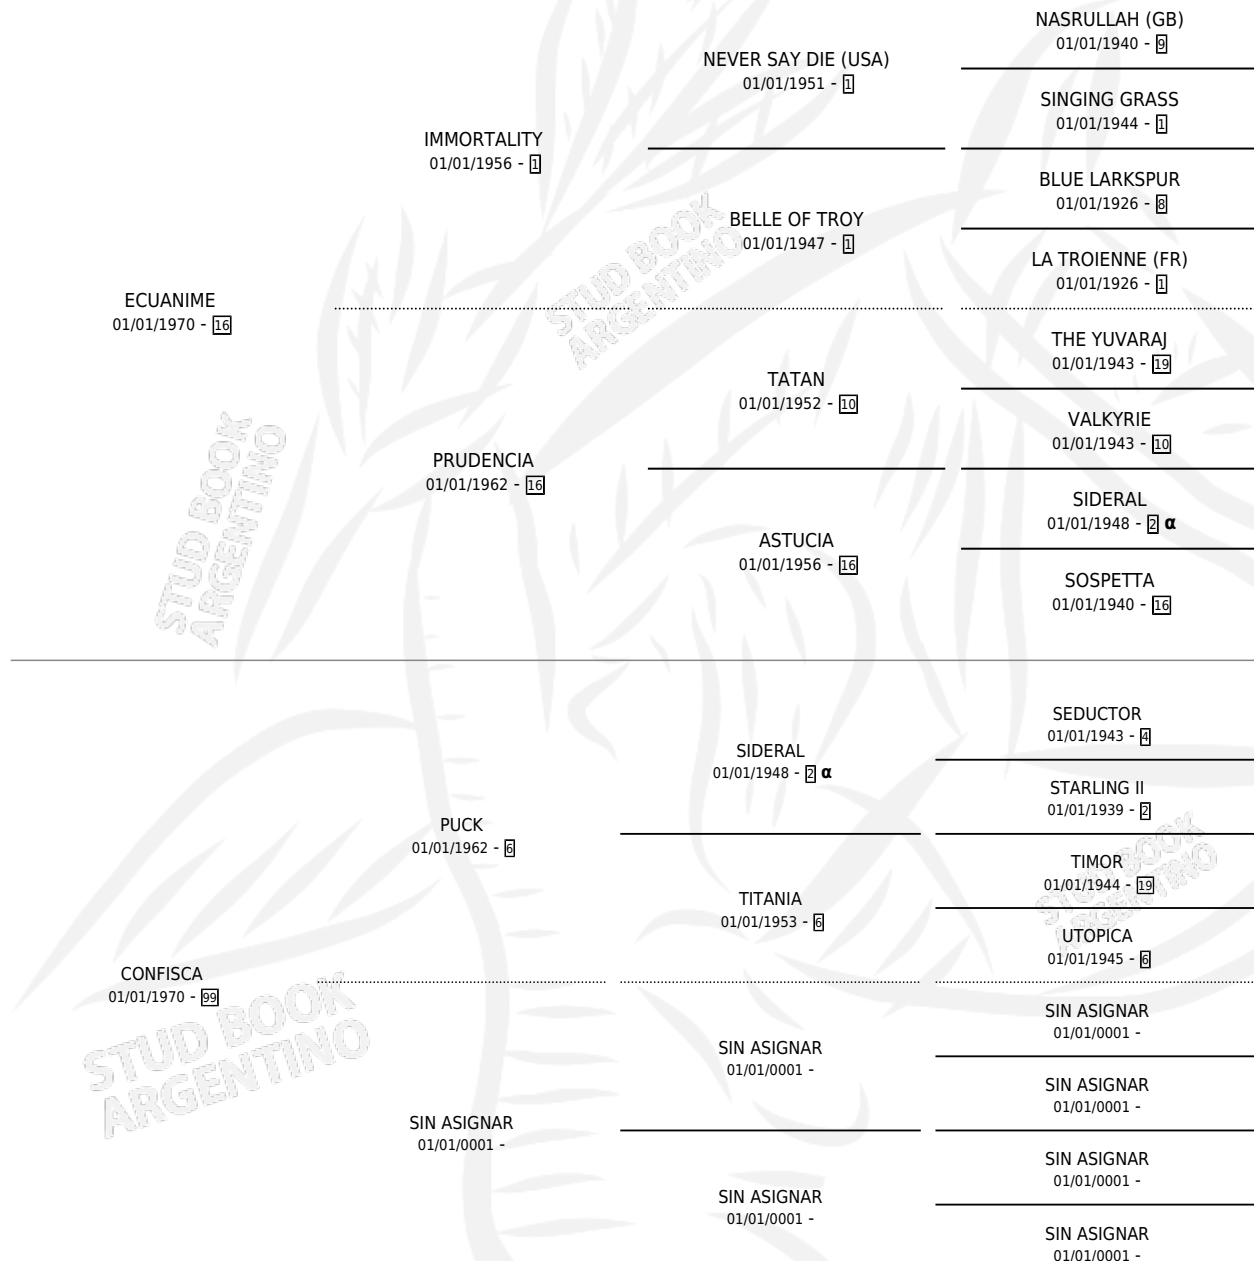

EXPROPIADA

por **ECUANIME** y **CONFISCA** por **PUCK**

Argentina · Hembra · Alazan · SP · 01/01/1977
Familia 99 · Volumen 29

ESTADO

TIPIFICACIÓN SANGUÍNEA	X
TIPIFICACIÓN POR ADN	X
PASAPORTE	X
IDENTIFICACIÓN POR MICROCHIP	X
REPRODUCTOR	✓

Lugar de nacimiento: Campo particular

Criador: Sin dato

~

HIJOS

	MACHOS	HEMBRAS
5 NACIERON	1	4
2 CORRIERON	0	2
2 GANARON	0	2
0 GANADORES CL	0 GANADORES GR	0 GANADORES G1

PEDIGREE

INBREEDING : α

S

cimientos 5 / Efectividad 41.67%

PADRILLO	PRODUCTO	CRIADOR	1ER SERVICIO	ÚLTIMO SERVICIO
STEPPING OUT	Ø		11/11/1994	15/11/1994
EXPROPIADA AZOTE BLUFF	TIOKO BLUFF (M A, 28/10/1994) MURIÓ EL 11/11/1994	SIN DATO	07/11/1993	09/11/1993
STEPPING OUT	Ø		07/10/1992	11/10/1992
STEPPING OUT	Ø		26/09/1991	25/10/1991
STEPPING OUT	Ø		03/12/1990	03/12/1990
SPANISH DANCER	ESQUILADORA SPA (H Z, 04/11/1990)	SIN DATO	10/11/1989	10/11/1989
SPANISH DANCER	ELASTICA SPA (H Z, 14/10/1989)	SIN DATO	19/10/1988	19/10/1988
LIGHT OF NASHUA (USA)	Ø		27/11/1987	29/11/1987
STEPPING OUT	Ø		21/10/1985	28/11/1985
MONTERO BLUFF	EXACTA BLUFF (H Z, 04/11/1987)	SIN DATO		
DISTEL	Ø			
RIVERSIDE SAM (USA)	EMBALADA SAM (H Z, 22/10/1984)	SIN DATO		