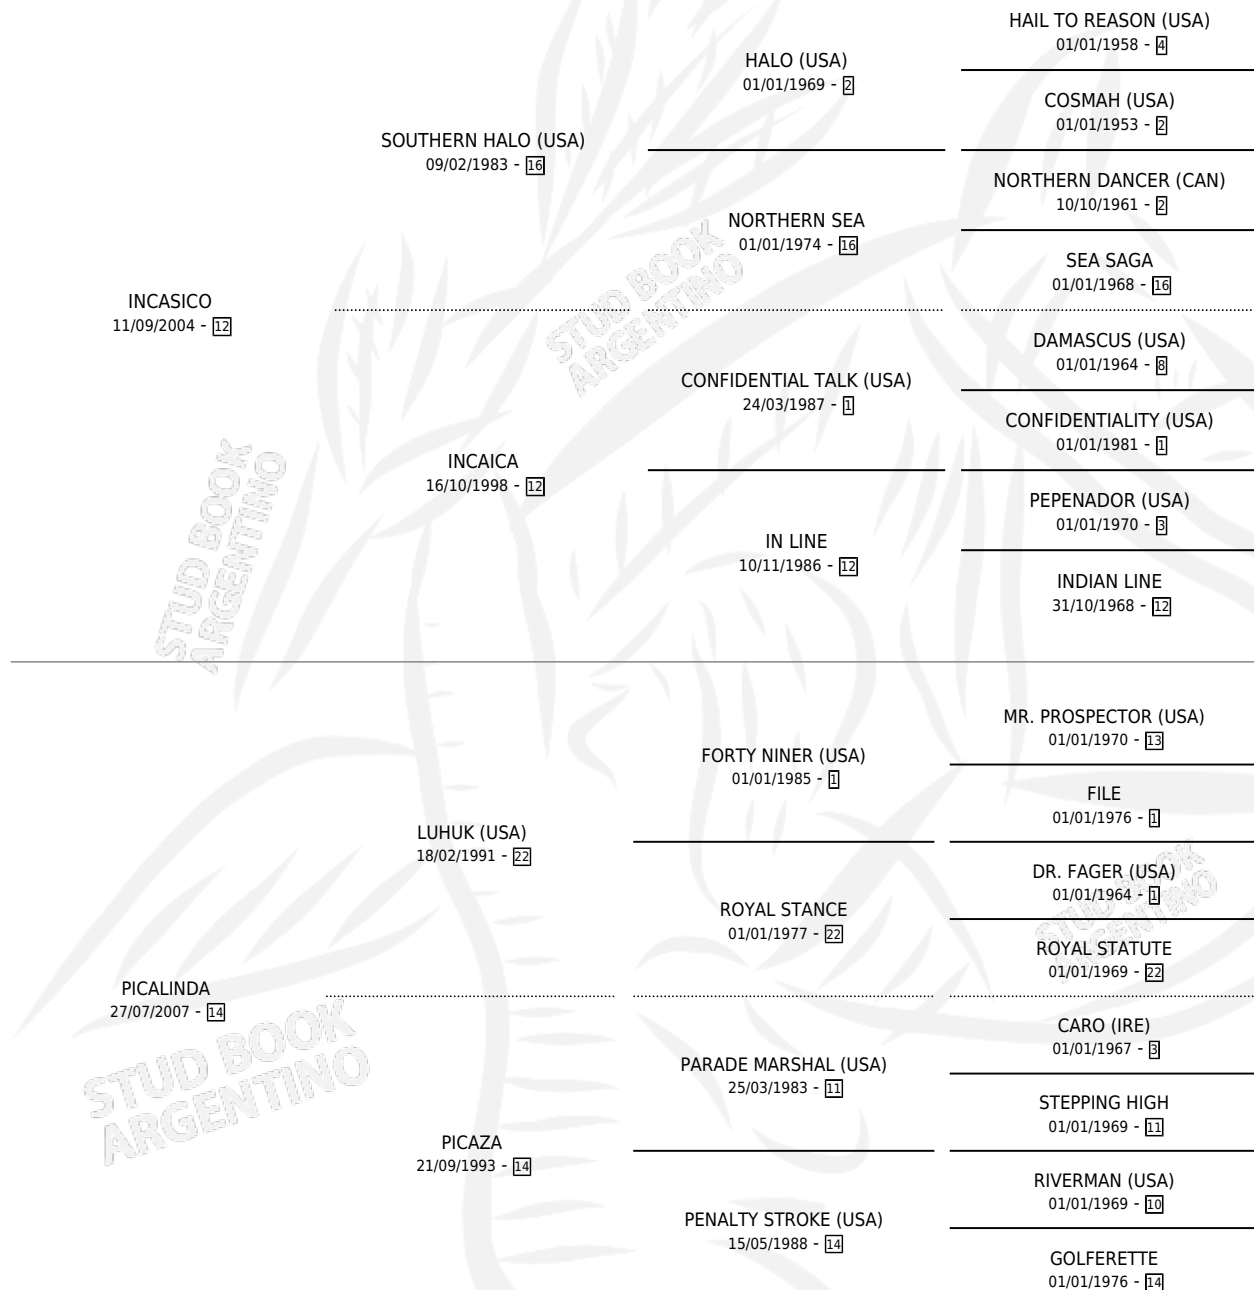

EL PIRUCHO

por INCASICO y PICALINDA por LUHUK (USA)

Argentina · Macho · Zaino · SP · 09/10/2017
Familia 14 · Volumen 43

ESTADO

TIPIFICACIÓN SANGUÍNEA	X
TIPIFICACIÓN POR ADN	X
PASAPORTE	X
IDENTIFICACIÓN POR MICROCHIP	X
REPRODUCTOR	X

Lugar de nacimiento: Costa Del Rio

Criador: Re Jagueles

PEDIGREE

EL PIRUCHO

Datos oficiales del Stud Book Argentino

Documento generado el 08/05/2026

studbook.org.ar