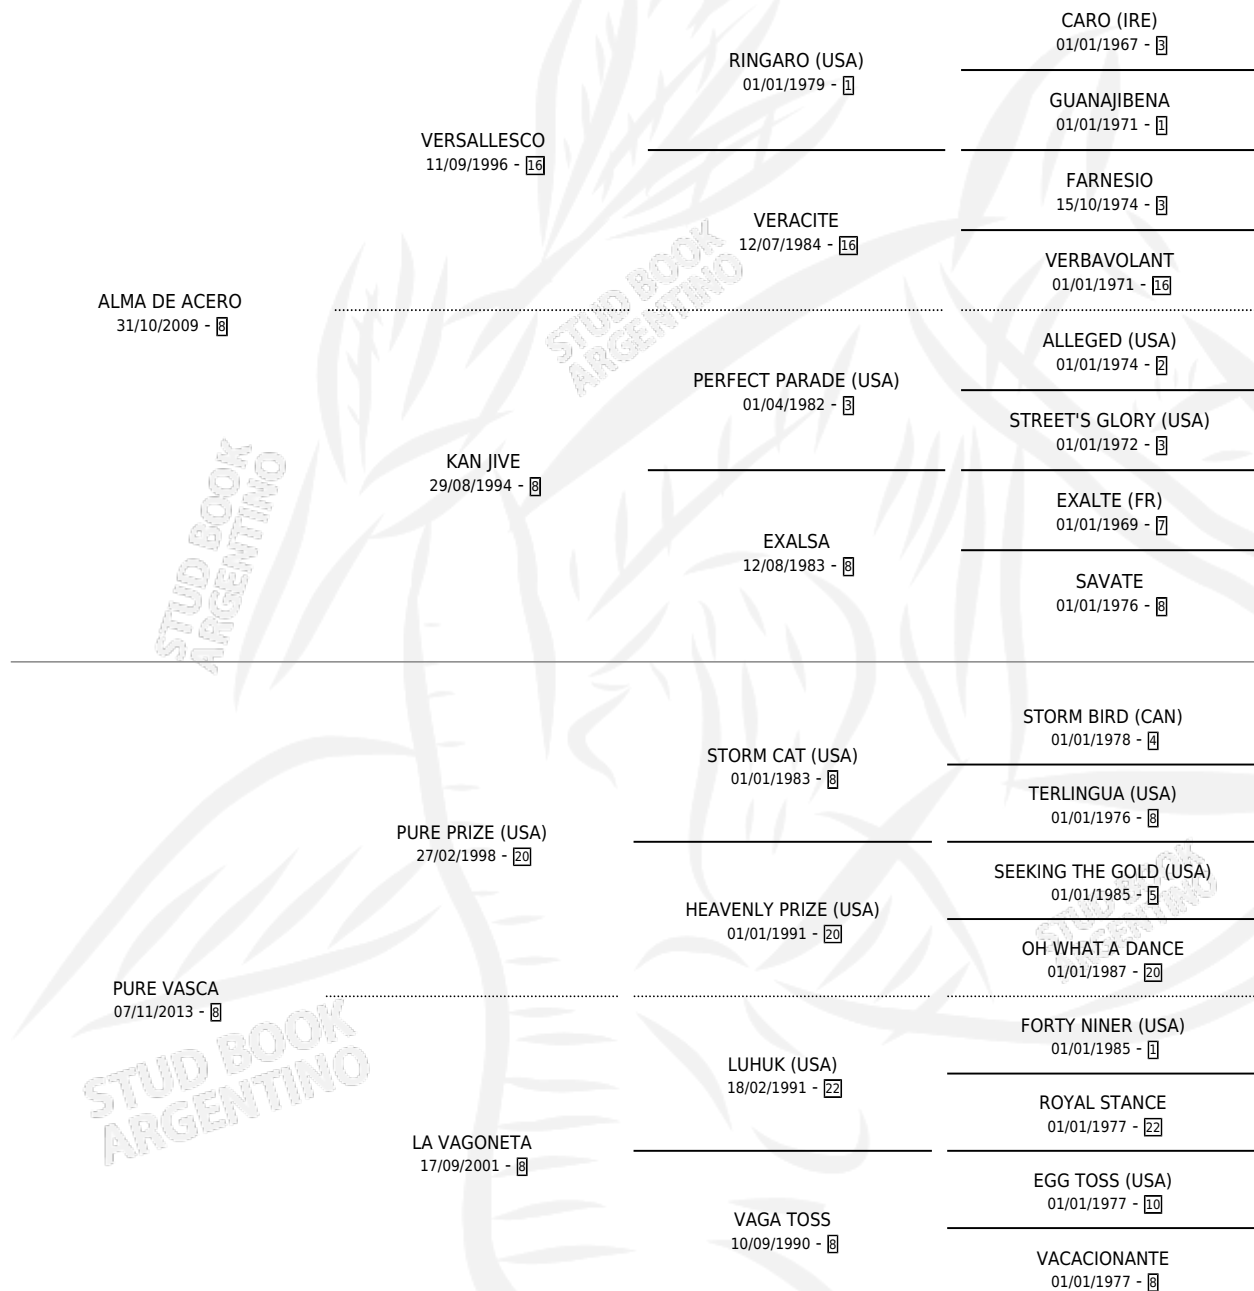

VASCO DE ACERO

por ALMA DE ACERO y PURE VASCA por PURE PRIZE (USA)

Argentina · Macho · Alazan · SP · 19/10/2017
Familia 8-j · Volumen 43

ESTADO

TIPIFICACIÓN SANGUÍNEA	X
TIPIFICACIÓN POR ADN	✓
PASAPORTE	✓
IDENTIFICACIÓN POR MICROCHIP	✓
REPRODUCTOR	X

Lugar de nacimiento: Campo particular
Criador: La Regina Dario Nicolas

PEDIGREE

CAMPAÑA

Solo carreras oficiales de Argentina

POR EDAD

EDAD	CC	1°	2°	3°	4°	5°	NP	CLC	CLG	CLCG1	CLGG1	IMPORTE	GANANCIA / CC
4 AÑOS	4	0	0	0	0	1	3	0	0	0	0	\$4,568	\$1,142
5 AÑOS	5	2	0	0	1	1	1	0	0	0	0	\$1,427,800	\$285,560
6 AÑOS	12	1	2	1	2	1	5	0	0	0	0	\$1,946,000	\$162,167
7 AÑOS	5	0	0	0	0	0	5	0	0	0	0	\$240,000	\$48,000
TOTALES	26	3	2	1	3	3	14	0	0	0	0	\$3,618,368	\$139,168
%		11.5%	7.7%	3.8%	11.5%	11.5%	53.8%	0.0%	0.0%	0.0%	0.0%		

Ganador de 3 carreras en San Isidro y Palermo - \$3,618,368, a los 5 y 6 años.

POR DISTANCIA

HIPODROMO	CC	1°	2°	3°	4°	5°	NP	CLC	CLG	CLG1	CLGG1	IMPORTE
SAN ISIDRO	15	2	1	0	2	2	8	0	0	0	0	\$1,838,368
1400 MTS	2	0	0	0	0	1	1	0	0	0	0	\$4,568
1200 MTS	2	1	0	0	0	0	1	0	0	0	0	\$830,000
2400 MTS	1	0	0	0	0	0	1	0	0	0	0	\$0
1600 MTS	7	1	0	0	1	1	4	0	0	0	0	\$658,500
2000 MTS	1	0	1	0	0	0	0	0	0	0	0	\$297,500
1800 MTS	1	0	0	0	1	0	0	0	0	0	0	\$47,800
1100 MTS	1	0	0	0	0	0	1	0	0	0	0	\$0
PALERMO	11	1	1	1	1	1	6	0	0	0	0	\$1,780,000
1600 MTS	7	1	1	1	0	0	4	0	0	0	0	\$1,535,000
1400 MTS	2	0	0	0	0	0	2	0	0	0	0	\$120,000
1800 MTS	2	0	0	0	1	1	0	0	0	0	0	\$125,000