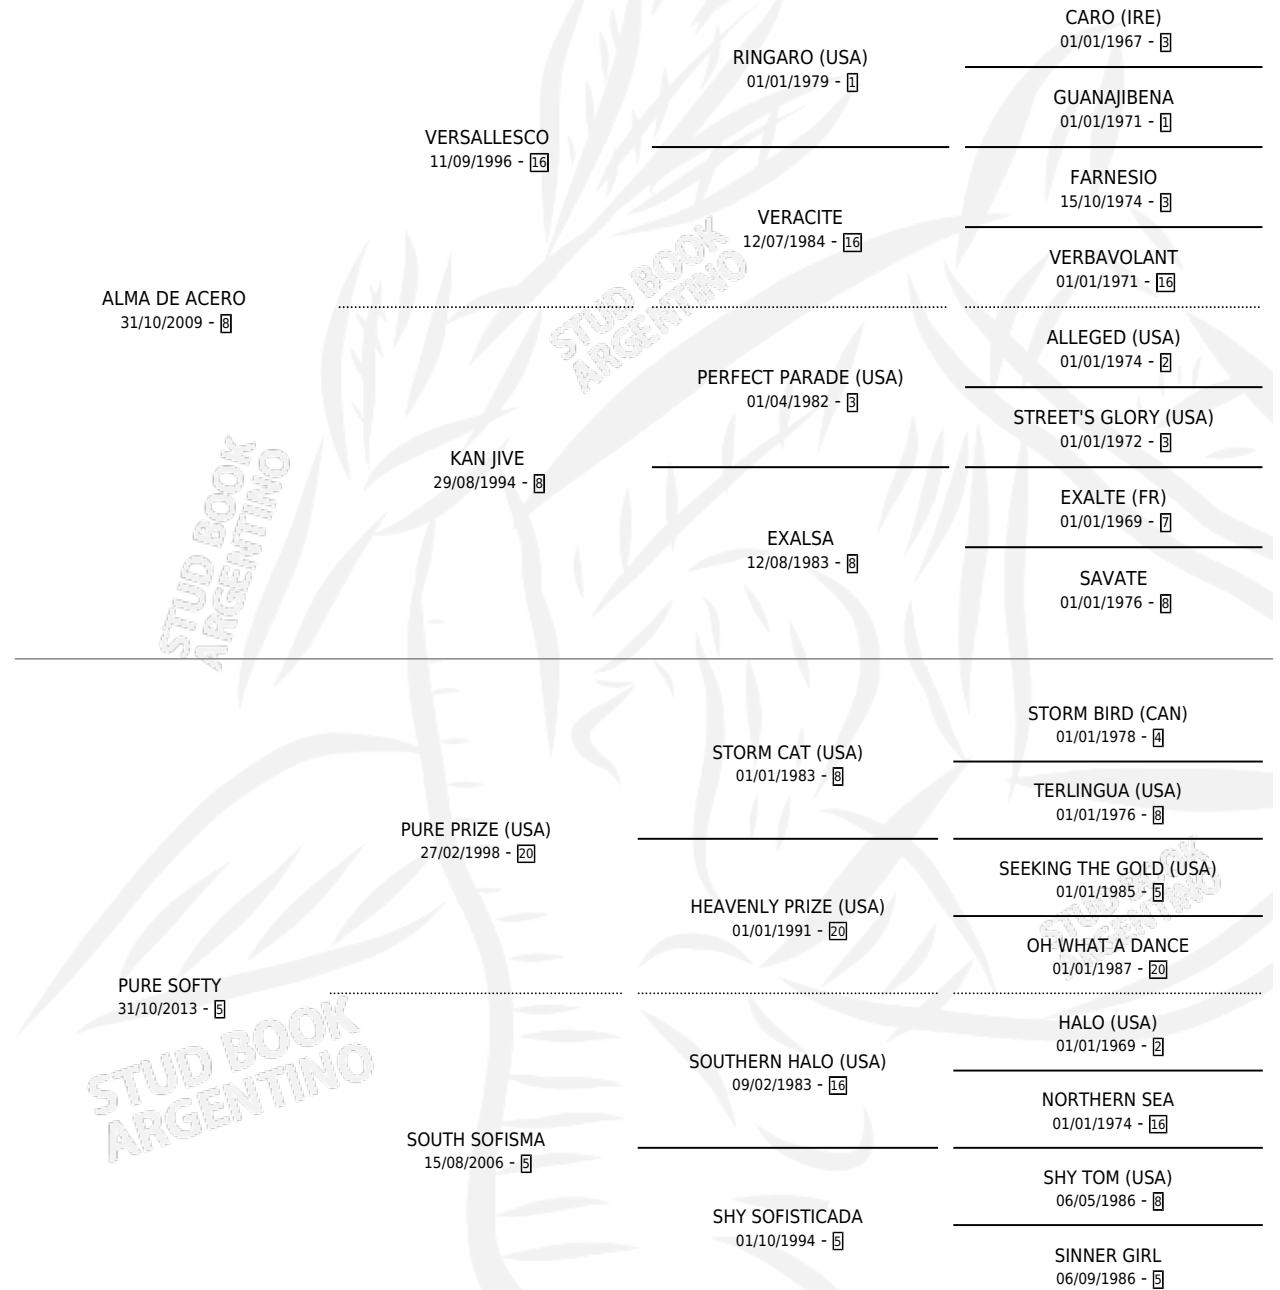

ALMA SOFISTICADA

por ALMA DE ACERO y PURE SOFTY por PURE PRIZE (USA)

Argentina · Hembra · Alazan · SP · 11/10/2017
Familia 5-g · Volumen 43

ESTADO

TIPIFICACIÓN SANGUÍNEA	X
TIPIFICACIÓN POR ADN	✓
PASAPORTE	✓
IDENTIFICACIÓN POR MICROCHIP	✓
REPRODUCTOR	X

Lugar de nacimiento: Campo particular
Criador: La Regina Dario Nicolas

PEDIGREE

CAMPAÑA

Solo carreras oficiales de Argentina

POR EDAD

EDAD	CC	1°	2°	3°	4°	5°	NP	CLC	CLG	CLCG1	CLGG1	IMPORTE	GANANCIA / CC
3 AÑOS	5	0	0	1	0	1	3	0	0	0	0	\$32,163	\$6,433
4 AÑOS	5	0	0	0	0	0	5	0	0	0	0	\$0	\$0
5 AÑOS	2	0	0	0	0	0	2	0	0	0	0	\$0	\$0
TOTALES	12	0	0	1	0	1	10	0	0	0	0	\$32,163	\$2,680
%		0.0%	0.0%	8.3%	0.0%	8.3%	83.3%	0.0%	0.0%	0.0%	0.0%		