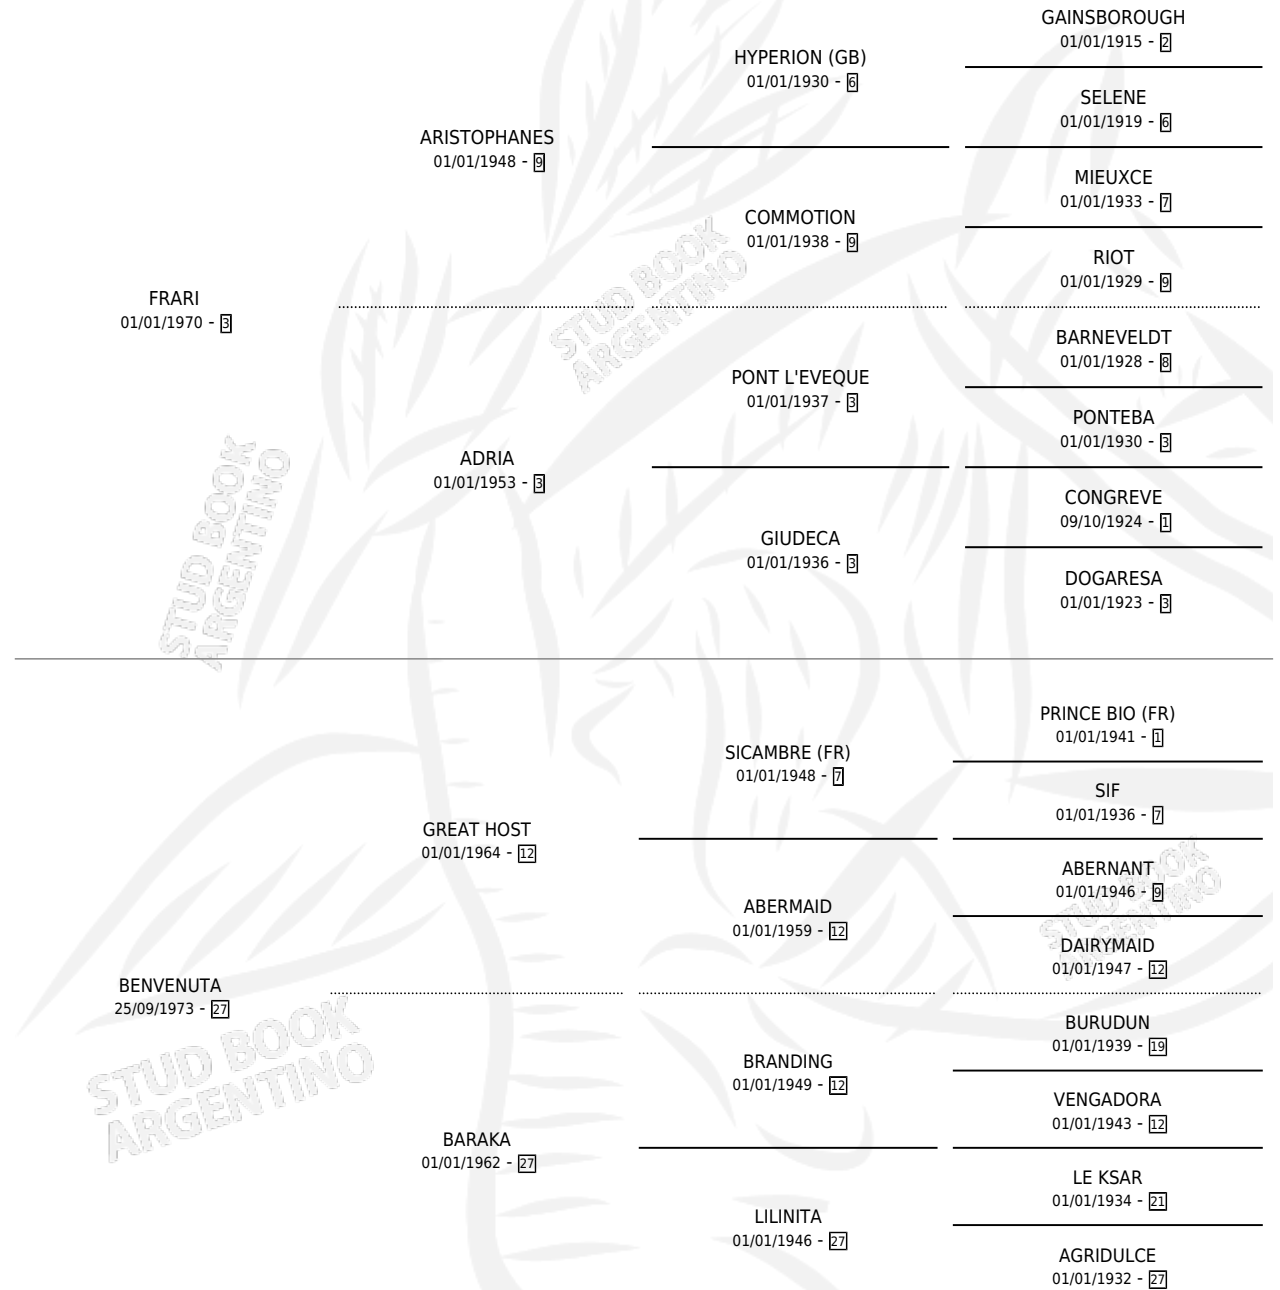

FRAU-BIENVENIDA

por FRARI y BENVENUTA por GREAT HOST

Argentina · Hembra · Alazan · SP · 27/09/1977
Familia 27-a · Volumen 29

ESTADO

TIPIFICACIÓN SANGUÍNEA	X
TIPIFICACIÓN POR ADN	X
PASAPORTE	X
IDENTIFICACIÓN POR MICROCHIP	X
REPRODUCTOR	X

Lugar de nacimiento: Campo particular

Criador: Sin dato

PEDIGREE

FRAU-BIENVENIDA

Datos oficiales del Stud Book Argentino

Documento generado el 03/05/2026

studbook.org.ar