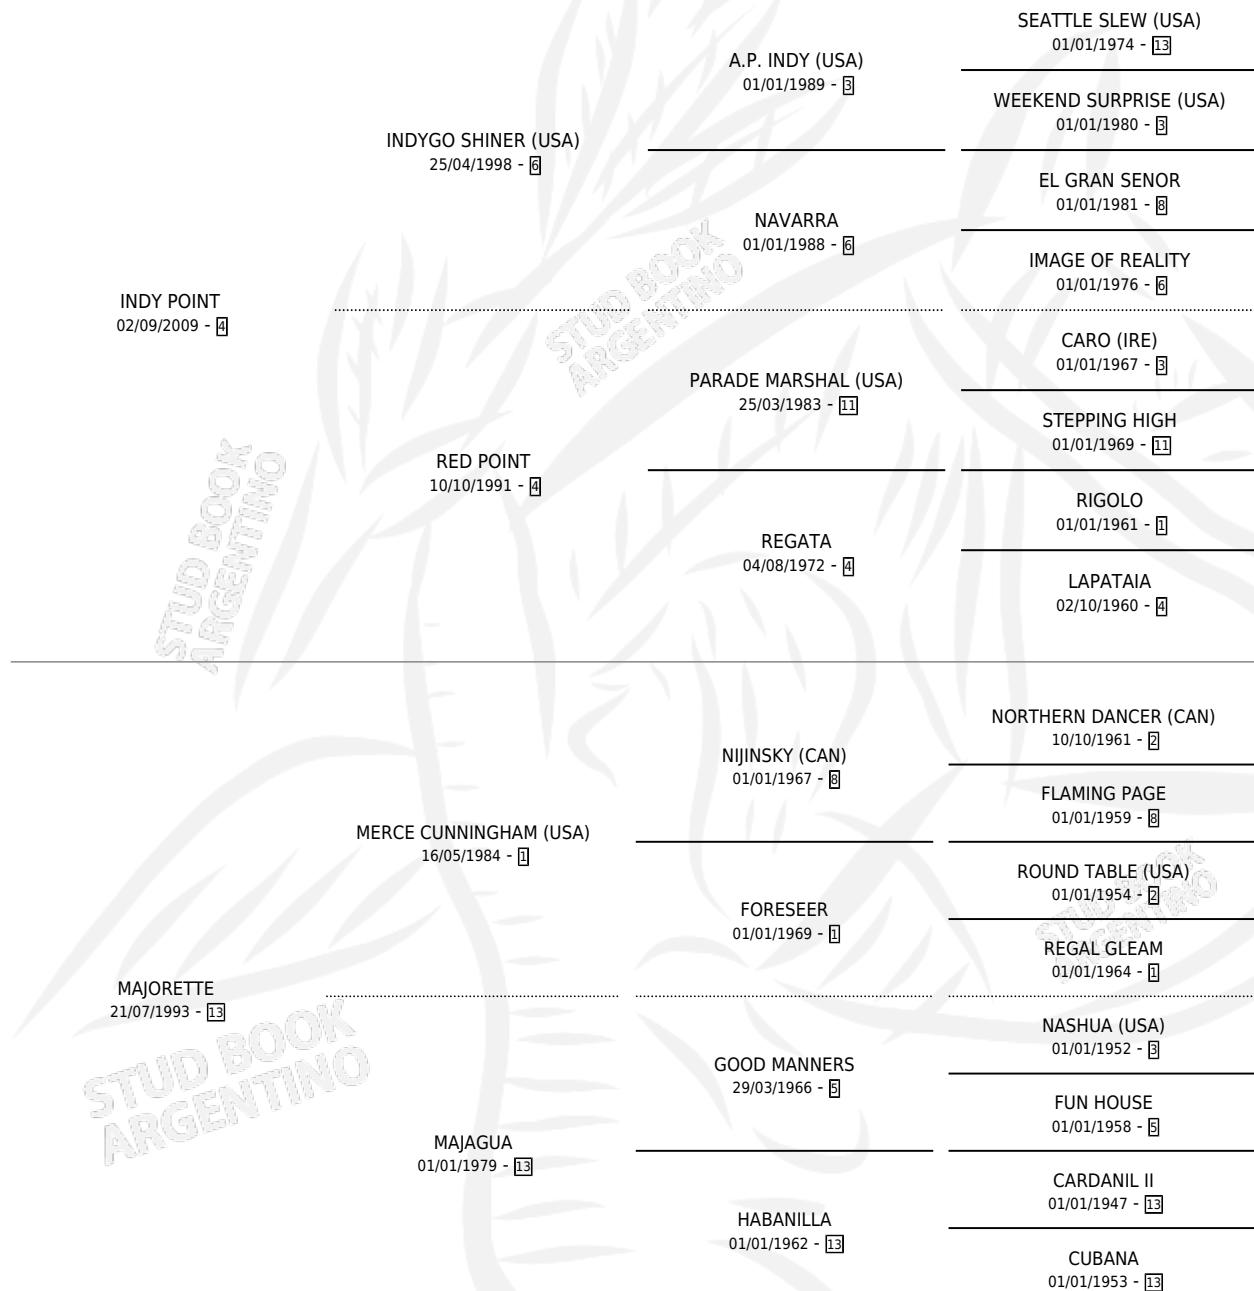

MAKE YOUR CHOICE

por **INDY POINT** y **MAJORETTE** por **MERCE CUNNINGHAM**
(USA)

Argentina · Macho · Zaino · SP · 11/10/2017
Familia 13-e · Volumen 43

ESTADO

TIPIFICACIÓN SANGUÍNEA	X
TIPIFICACIÓN POR ADN	✓
PASAPORTE	✓
IDENTIFICACIÓN POR MICROCHIP	✓
REPRODUCTOR	X

Lugar de nacimiento: La Quebrada
Criador: La Quebrada

PEDIGREE

CAMPAÑA

Solo carreras oficiales de Argentina

POR EDAD

EDAD	CC	1°	2°	3°	4°	5°	NP	CLC	CLG	CLCG1	CLGG1	IMPORTE	GANANCIA / CC
3 AÑOS	6	0	1	1	1	1	2	0	0	0	0	\$114,150	\$19,025
4 AÑOS	2	0	0	0	1	0	1	0	0	0	0	\$23,100	\$11,550
TOTALES	8	0	1	1	2	1	3	0	0	0	0	\$137,250	\$17,156
%		0.0%	12.5%	12.5%	25.0%	12.5%	37.5%	0.0%	0.0%	0.0%	0.0%		

Placés en Palermo en 8 carreras disputadas.

POR DISTANCIA

HIPODROMO	CC	1°	2°	3°	4°	5°	NP	CLC	CLG	CLCG1	CLGG1	IMPORTE
LA PLATA	4	0	0	0	2	1	1	0	0	0	0	\$64,100
1600 MTS	2	0	0	0	2	0	0	0	0	0	0	\$47,600
1400 MTS	2	0	0	0	0	1	1	0	0	0	0	\$16,500
PALERMO	4	0	1	1	0	0	2	0	0	0	0	\$73,150
1600 MTS	1	0	0	0	0	0	1	0	0	0	0	\$0
1400 MTS	2	0	1	1	0	0	0	0	0	0	0	\$73,150
1800 MTS	1	0	0	0	0	0	1	0	0	0	0	\$0