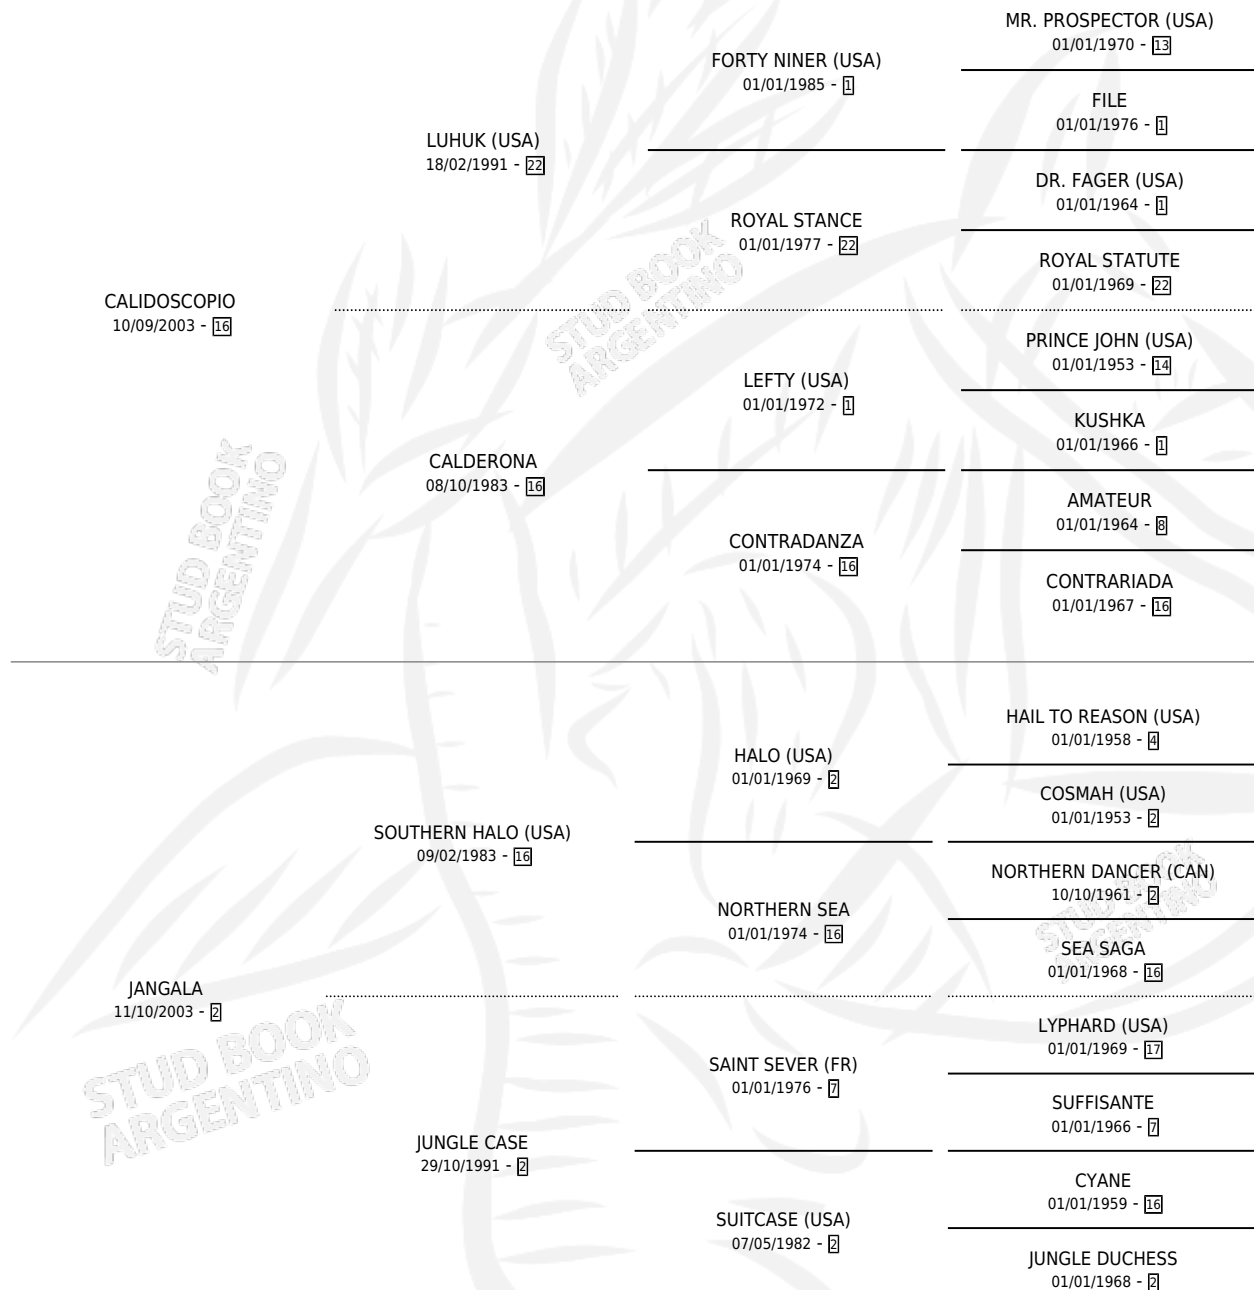

BARBECHADA

por CALIDOSCOPIO y JANGALA por SOUTHERN HALO (USA)

Argentina · Hembra · Zaino Doradillo · SP · 29/10/2017
Familia 2-g · Volumen 43

ESTADO

TIPIFICACIÓN SANGUÍNEA	X
TIPIFICACIÓN POR ADN	✓
PASAPORTE	✓
IDENTIFICACIÓN POR MICROCHIP	✓
REPRODUCTOR	✓

Lugar de nacimiento: Doña Pancha
Criador: Doña Pancha

~

HIJOS

	MACHOS	HEMBRAS
2 NACIERON	1	1
SIN ACTUACIONES		

PEDIGREE