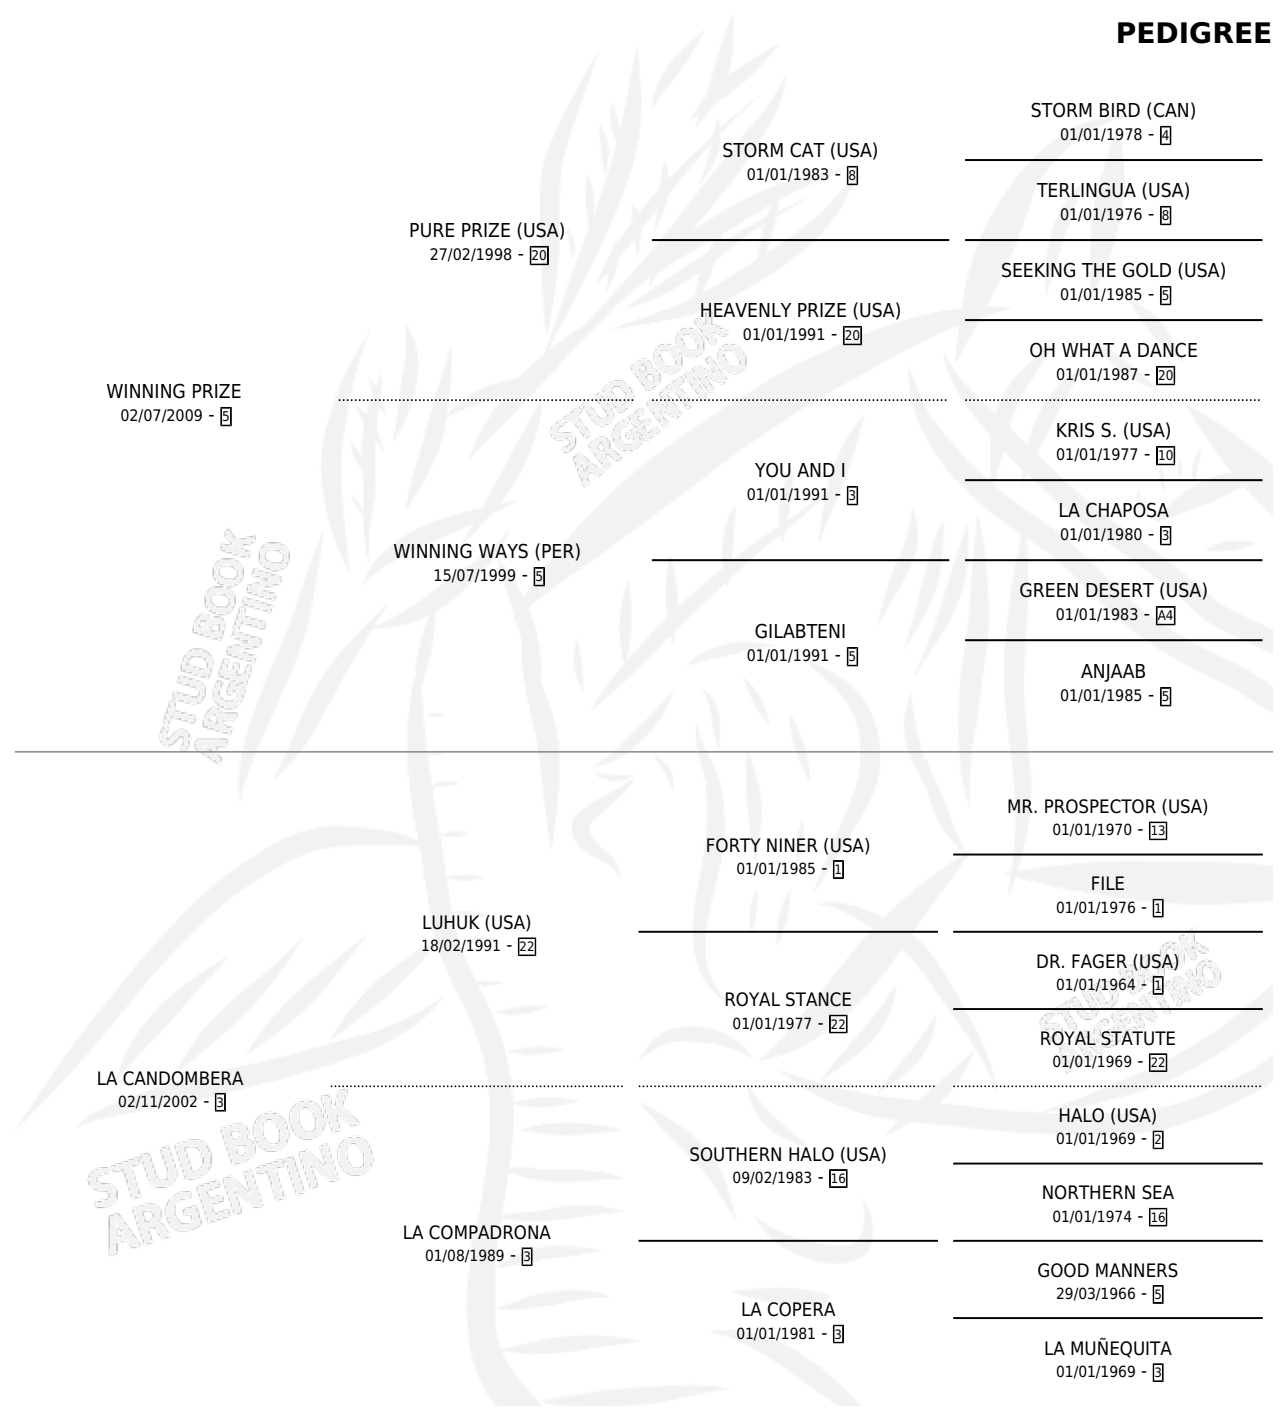

SOLO CANDOMBE

por **WINNING PRIZE** y **LA CANDOMBERA** por **LUHUK** (USA)

Argentina · Macho · Zaino · SP · 18/10/2017
Familia 3-h · Volumen 43

ESTADO

TIPIFICACIÓN SANGUÍNEA	X
TIPIFICACIÓN POR ADN	✓
PASAPORTE	✓
IDENTIFICACIÓN POR MICROCHIP	✓
REPRODUCTOR	X

Lugar de nacimiento: La Quebrada
Criador: La Quebrada

PEDIGREE

EXPORTACIÓN / IMPORTACIÓN

FECHA	MOVIMIENTO	PAÍS
16/03/2023	EXPORTADO	ECUADOR

~

CAMPAÑA

Solo carreras oficiales de Argentina

POR EDAD