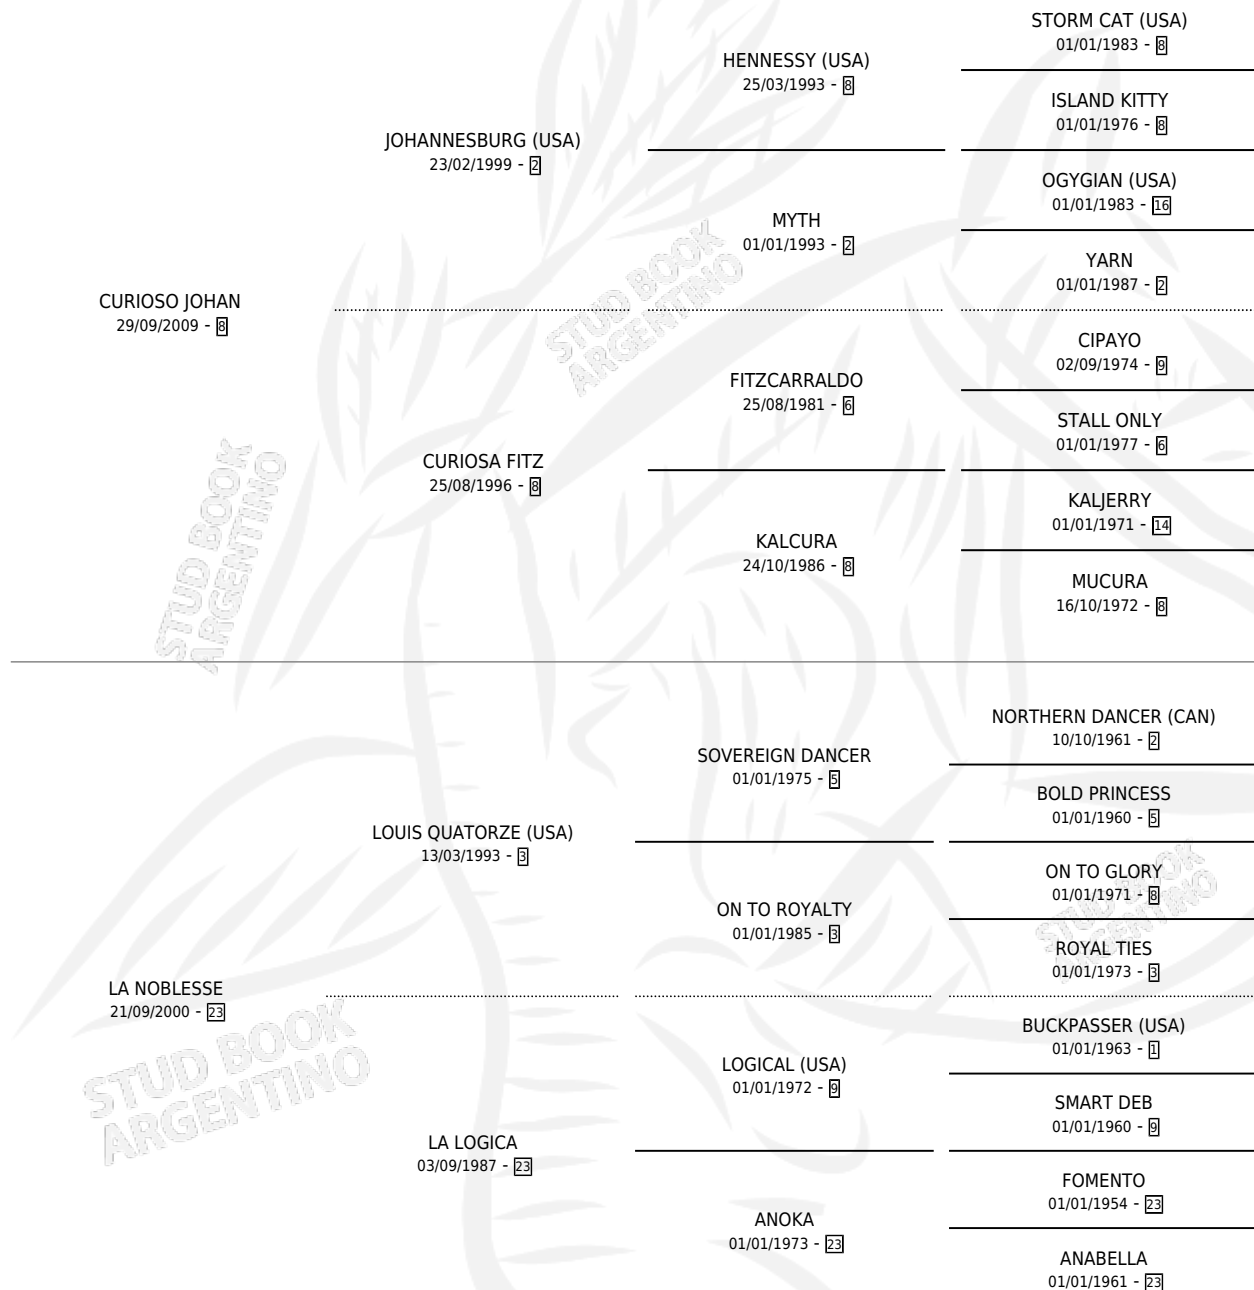

CHARLATANA JOHAN

por **CURIOSO JOHAN** y **LA NOBLESSE** por **LOUIS QUATORZE (USA)**

Argentina · Hembra · Zaino · SP · 07/11/2017
Familia 23-a · Volumen 43

ESTADO

TIPIFICACIÓN SANGUÍNEA	X
TIPIFICACIÓN POR ADN	X
PASAPORTE	X
IDENTIFICACIÓN POR MICROCHIP	✓
REPRODUCTOR	X

Lugar de nacimiento: La Catedral De Palermo
Criador: La Catedral De Palermo

PEDIGREE

CHARLATANA JOHAN

Datos oficiales del Stud Book Argentino

Documento generado el 02/05/2026

studbook.org.ar