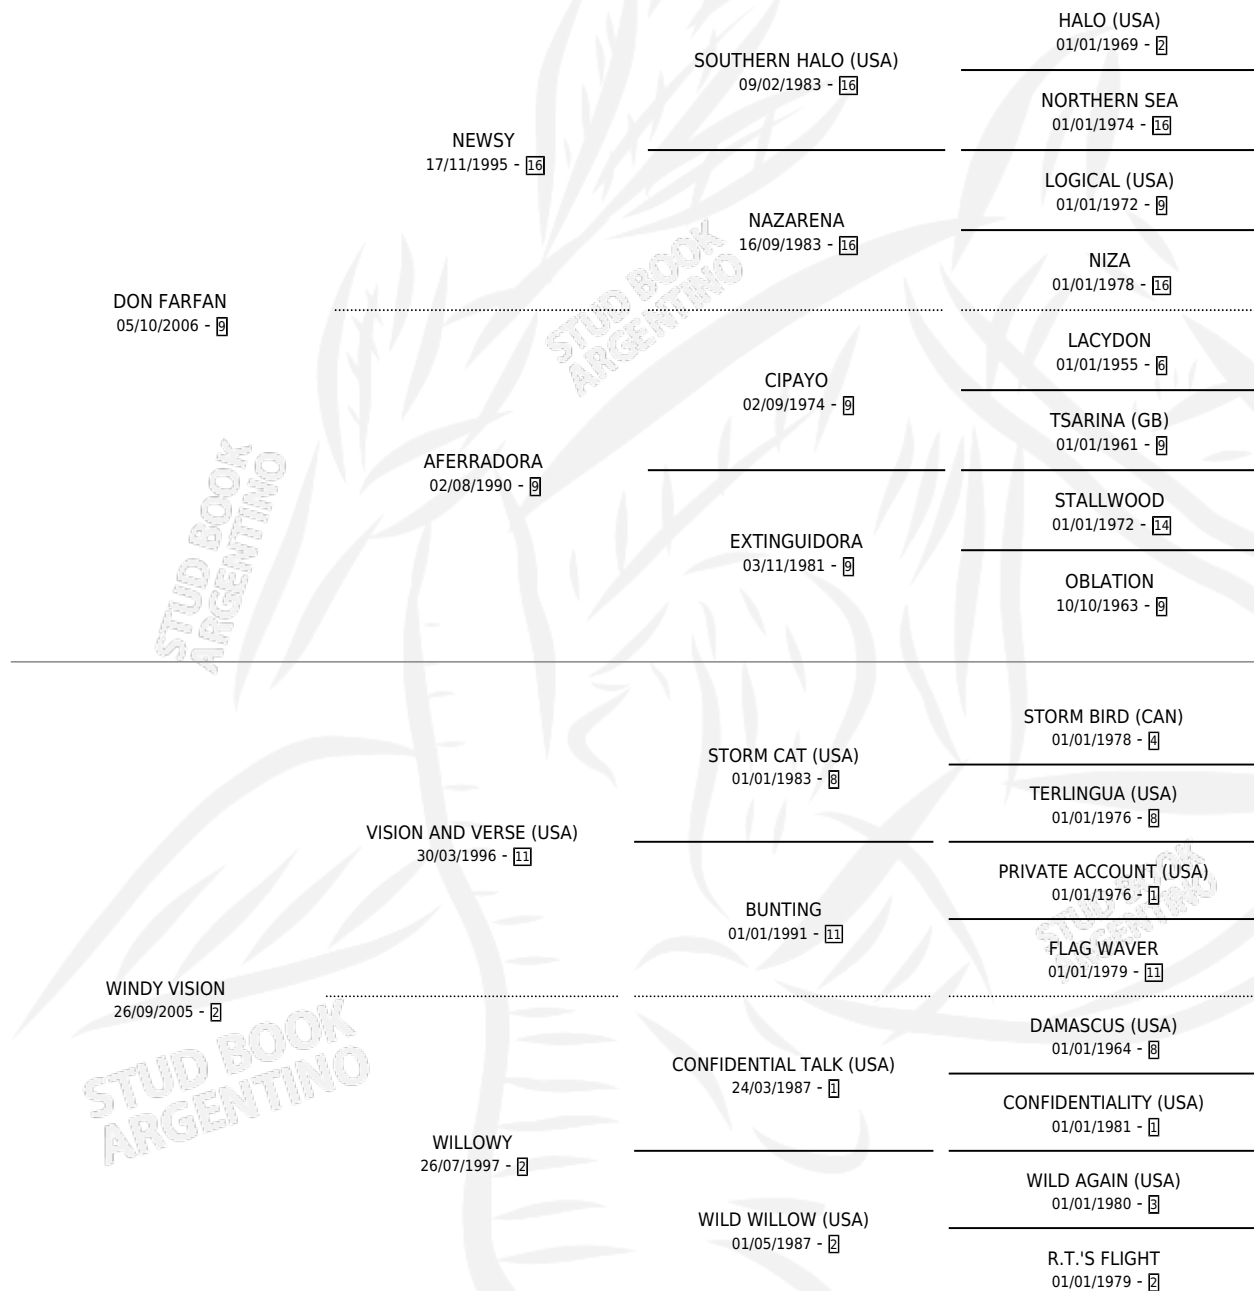

DOÑA WINDY

por DON FARFAN y WINDY VISION por VISION AND VERSE (USA)

Argentina · Hembra · Zaino · SP · 20/10/2017
Familia 2-s · Volumen 43

ESTADO

TIPIFICACIÓN SANGUÍNEA	X
TIPIFICACIÓN POR ADN	X
PASAPORTE	X
IDENTIFICACIÓN POR MICROCHIP	X
REPRODUCTOR	X

Lugar de nacimiento: Los Mimbres

Criador: Los Mimbres S.R.L.

PEDIGREE

DOÑA WINDY

Datos oficiales del Stud Book Argentino

Documento generado el 06/05/2026

studbook.org.ar