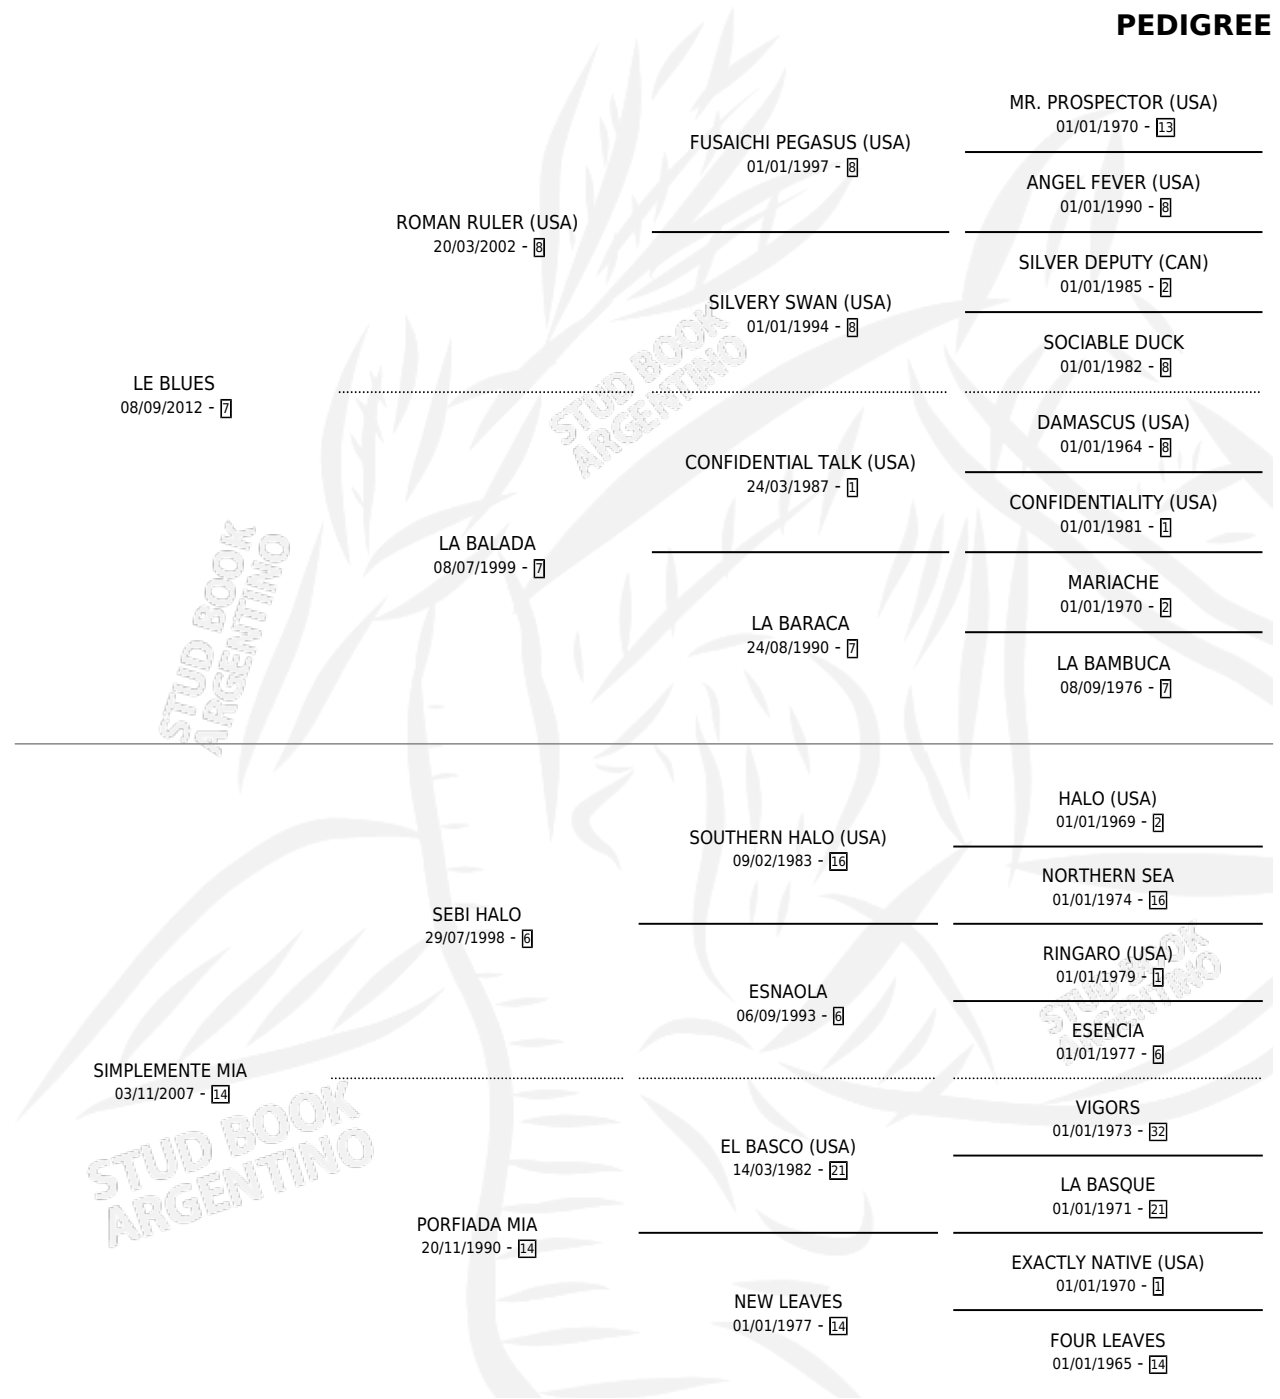

LEMORO

por **LE BLUES** y **SIMPLEMENTE MIA** por **SEBI HALO**

Argentina · Macho · Zaino · SP · 12/10/2017
Familia 14-e · Volumen 43

ESTADO

TIPIFICACIÓN SANGUÍNEA	X
TIPIFICACIÓN POR ADN	✓
PASAPORTE	✓
IDENTIFICACIÓN POR MICROCHIP	✓
REPRODUCTOR	X

Lugar de nacimiento: El Paraiso

Criador: El Paraiso

PEDIGREE