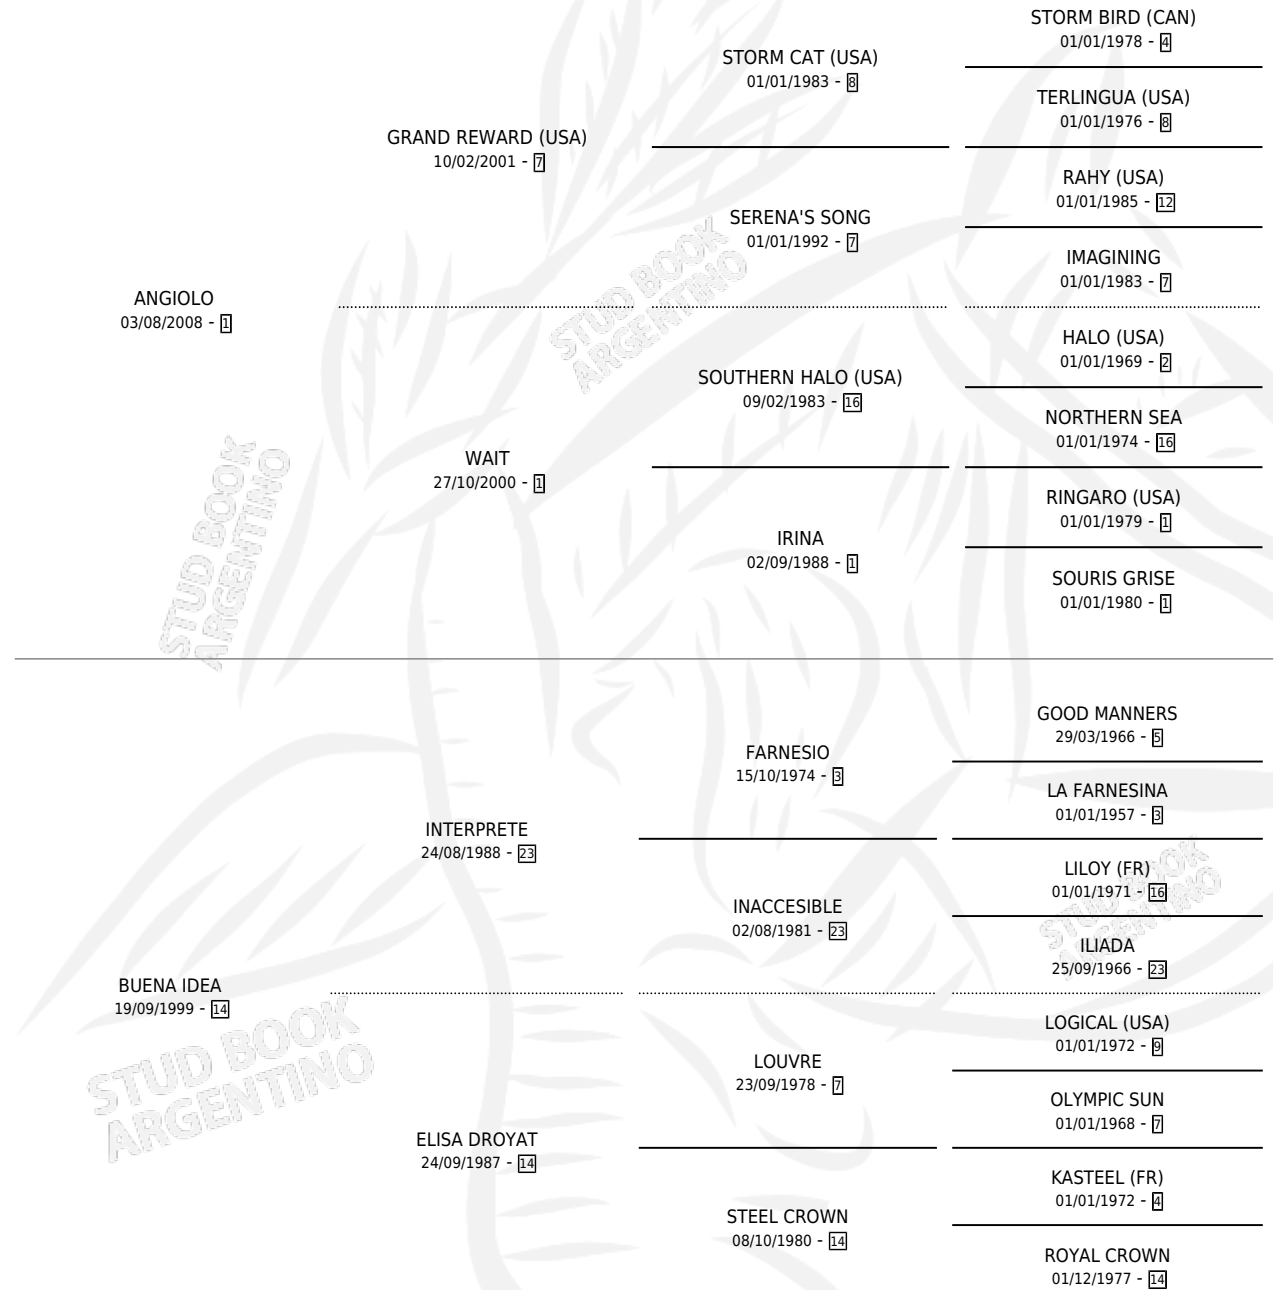

ALADDINS CAVE

por ANGIOLO y BUENA IDEA por INTERPRETE

Argentina · Macho · Alazan · SP · 13/10/2017
Familia 14-c · Volumen 43

ESTADO

TIPIFICACIÓN SANGUÍNEA	X
TIPIFICACIÓN POR ADN	✓
PASAPORTE	✓
IDENTIFICACIÓN POR MICROCHIP	✓
REPRODUCTOR	X

Lugar de nacimiento: El Paraiso

Criador: El Paraiso

PEDIGREE