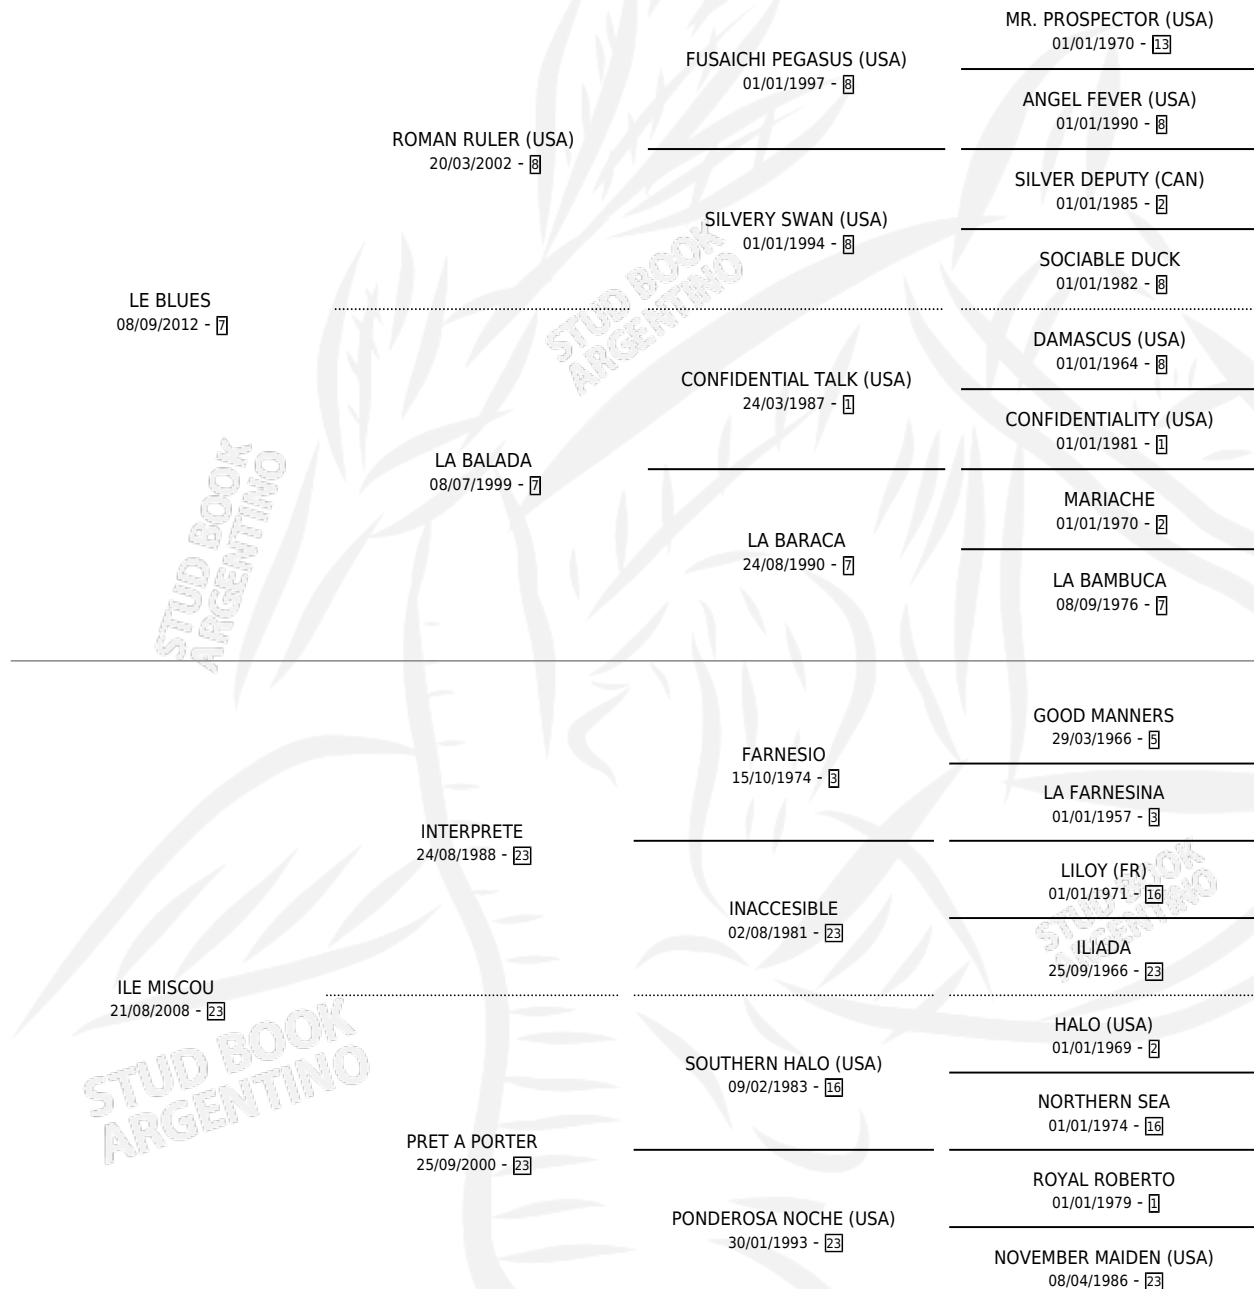

LA CANADIENNE

por LE BLUES y ILE MISCOU por INTERPRETE

Argentina · Hembra · Zaino · SP · 14/10/2017
Familia 23-b · Volumen 43

ESTADO

TIPIFICACIÓN SANGUÍNEA	X
TIPIFICACIÓN POR ADN	✓
PASAPORTE	✓
IDENTIFICACIÓN POR MICROCHIP	✓
REPRODUCTOR	✓

Lugar de nacimiento: El Paraiso

Criador: El Paraiso

~

HIJOS

	MACHOS	HEMBRAS
2 NACIERON	1	1

SIN ACTUACIONES

PEDIGREE

CAMPAÑA

Solo carreras oficiales de Argentina

POR EDAD

EDAD	CC	1°	2°	3°	4°	5°	NP	CLC	CLG	CLCG1	CLGG1	IMPORTE	GANANCIA / CC
3 AÑOS	5	2	2	1	0	0	0	0	0	0	0	\$827,550	\$165,510
4 AÑOS	7	1	1	1	2	0	2	0	0	0	0	\$513,980	\$73,426
TOTALES	12	3	3	2	2	0	2	0	0	0	0	\$1,341,530	\$111,794
%		25.0%	25.0%	16.7%	16.7%	0.0%	16.7%	0.0%	0.0%	0.0%	0.0%		