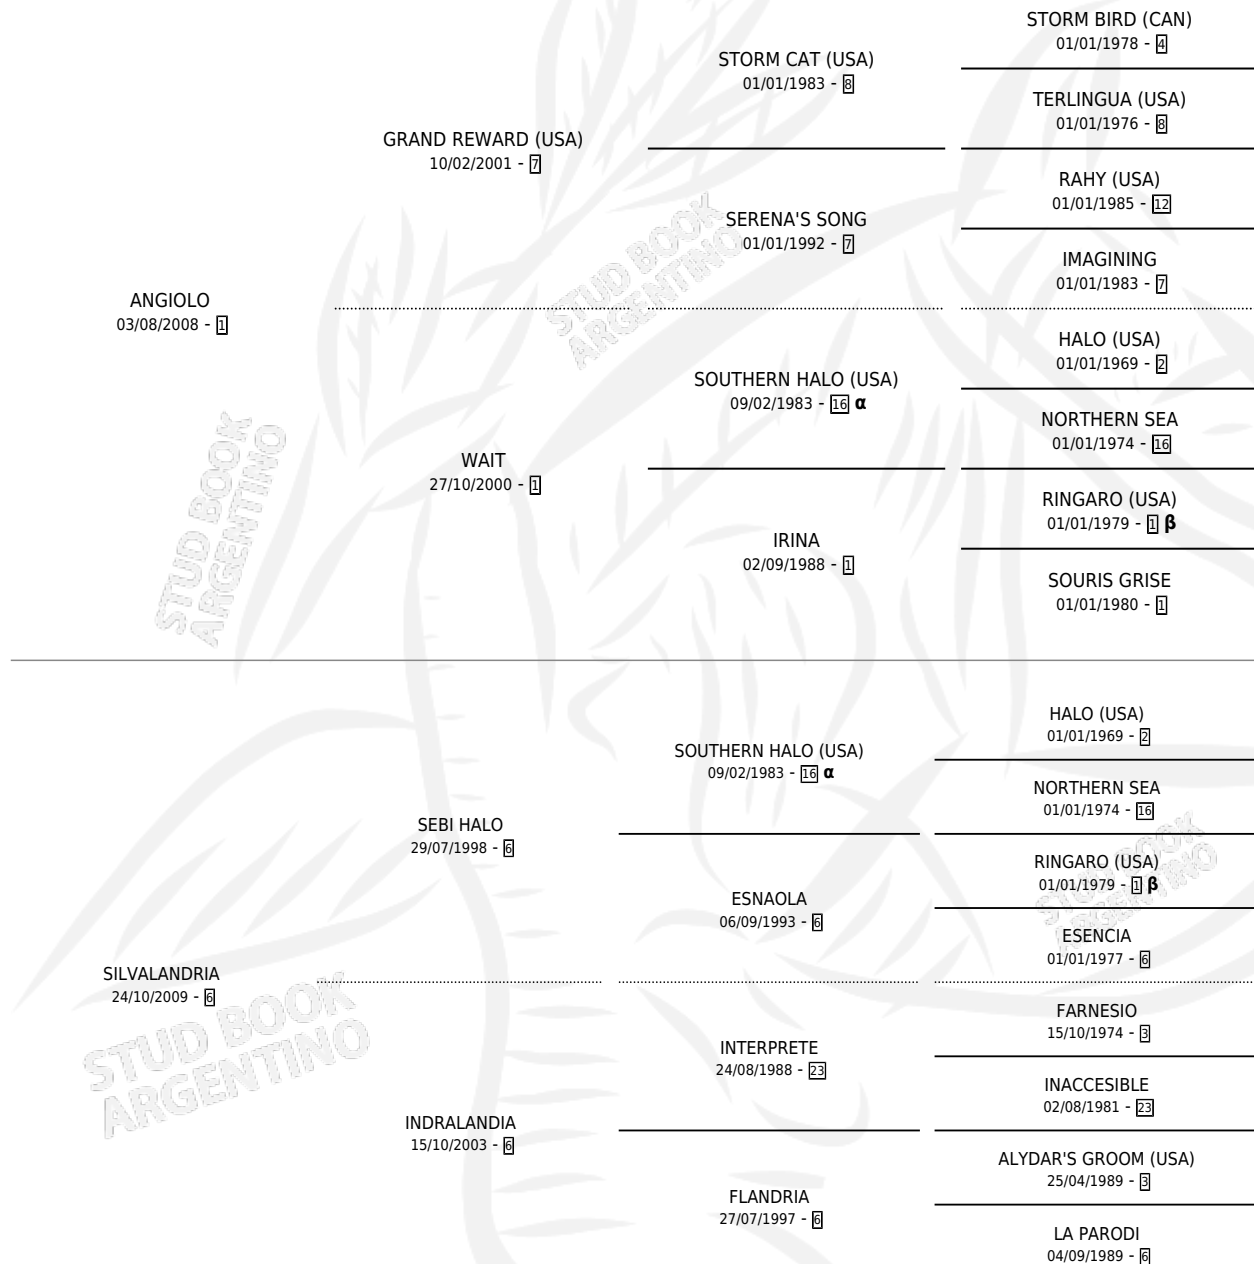

ALADALANDRIA

por ANGIOLO y SILVALANDRIA por SEBI HALO

Argentina · Hembra · Zaino · SP · 14/10/2017
Familia 6-a · Volumen 43

ESTADO

TIPIFICACIÓN SANGUÍNEA	X
TIPIFICACIÓN POR ADN	✓
PASAPORTE	✓
IDENTIFICACIÓN POR MICROCHIP	✓
REPRODUCTOR	✓

Lugar de nacimiento: El Paraiso

Criador: El Paraiso

~

HIJOS

	MACHOS	HEMBRAS
4 NACIERON	2	2
2 CORRIERON	0	2

SIN ACTUACIONES

PEDIGREE

INBREEDING : α, β