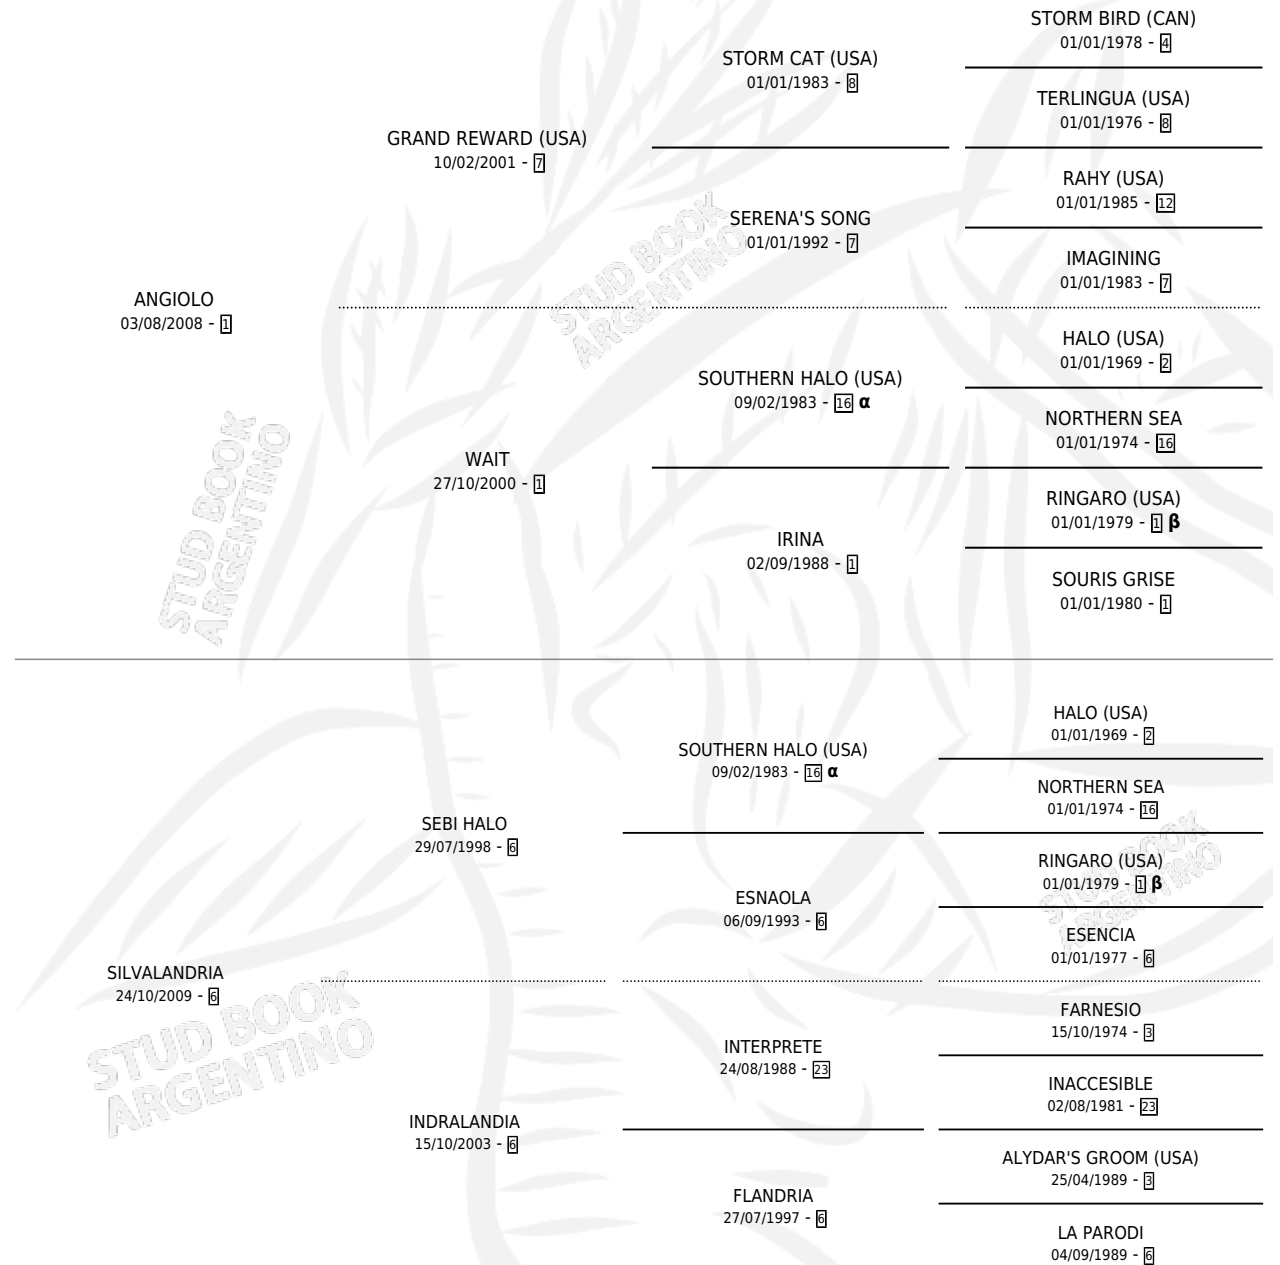

ALADALANDRIA

por ANGIOLO y SILVALANDRIA por SEBI HALO

Argentina · Hembra · Zaino · SP · 14/10/2017
Familia 6-a · Volumen 43

ESTADO

TIPIFICACIÓN SANGUÍNEA	X
TIPIFICACIÓN POR ADN	✓
PASAPORTE	✓
IDENTIFICACIÓN POR MICROCHIP	✓
REPRODUCTOR	✓

Lugar de nacimiento: El Paraiso

Criador: El Paraiso

~

HIJOS

	MACHOS	HEMBRAS
4 NACIERON	2	2
2 CORRIERON	0	2

SIN ACTUACIONES

PEDIGREE

INBREEDING : α, β