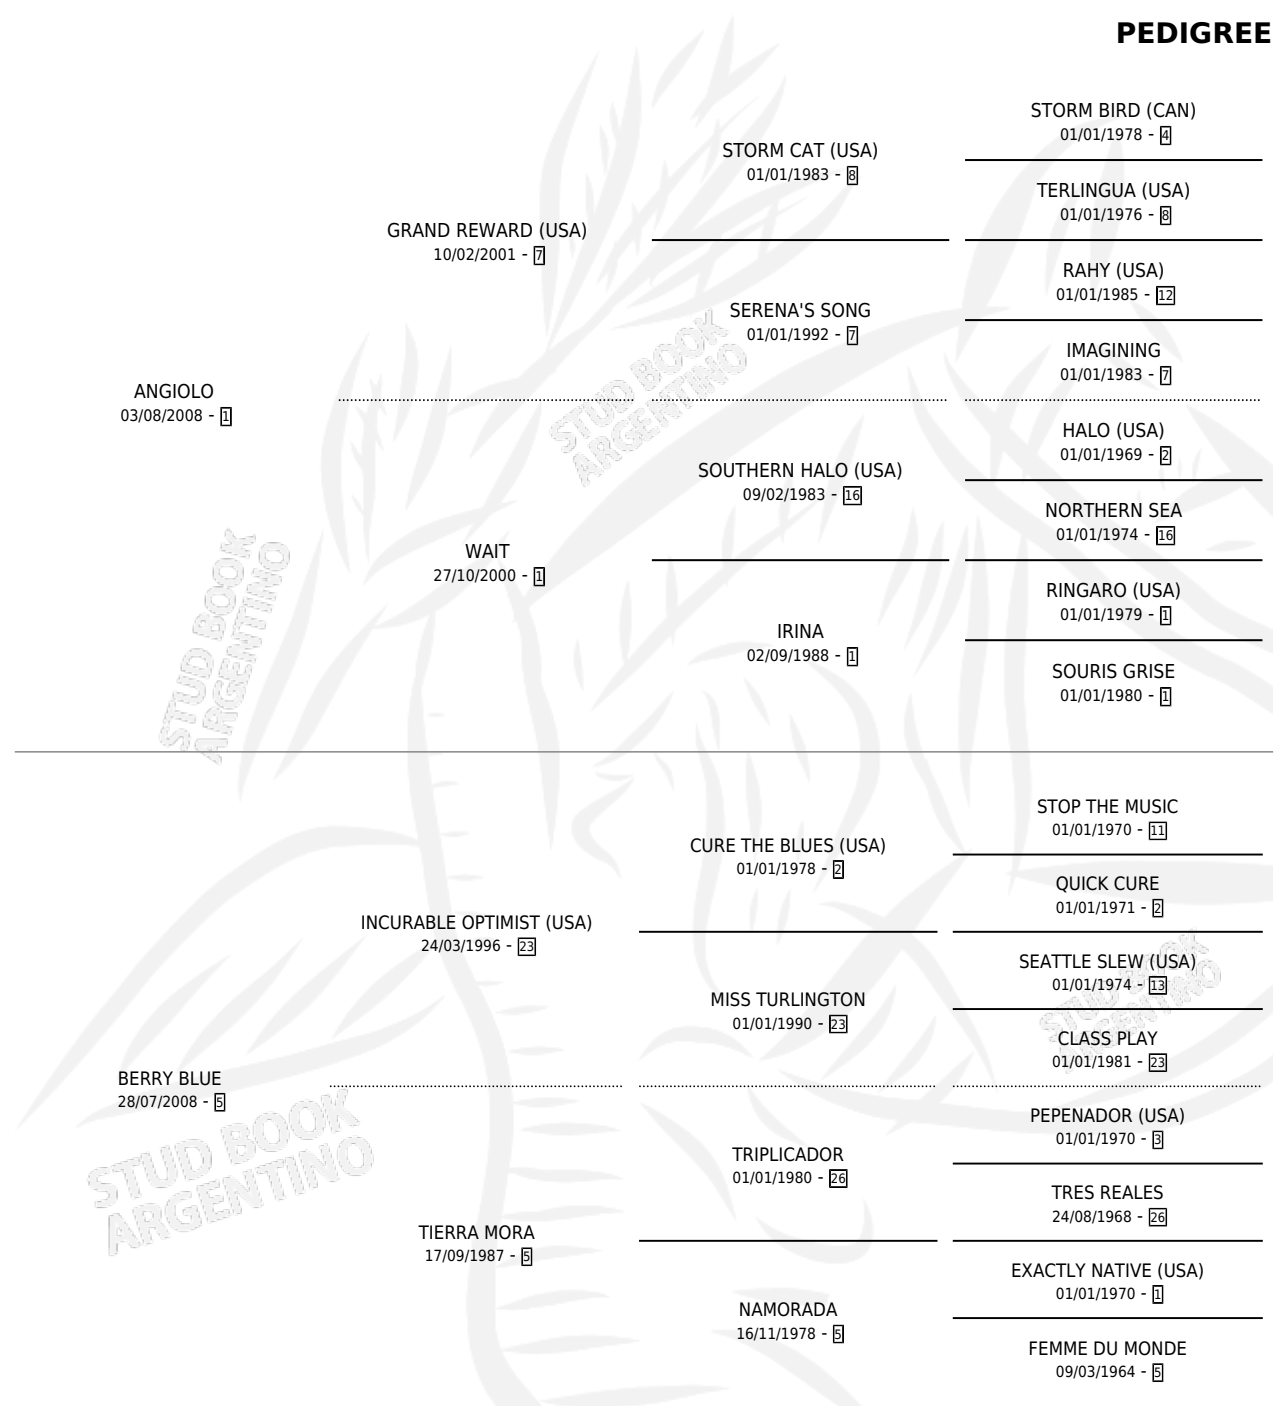

ASIAN ART

por ANGILOLO y BERRY BLUE por INCURABLE OPTIMIST (USA)

Argentina · Macho · Alazan · SP · 17/10/2017
Familia 5-c · Volumen 43

ESTADO

TIPIFICACIÓN SANGUÍNEA	X
TIPIFICACIÓN POR ADN	✓
PASAPORTE	✓
IDENTIFICACIÓN POR MICROCHIP	✓
REPRODUCTOR	X

Lugar de nacimiento: El Paraiso
Criador: El Paraiso

PEDIGREE

CAMPAÑA

Solo carreras oficiales de Argentina

POR EDAD

EDAD	CC	1°	2°	3°	4°	5°	NP	CLC	CLG	CLCG1	CLGG1	IMPORTE	GANANCIA / CC
3 AÑOS	5	1	0	0	0	2	2	0	0	0	0	\$122,250	\$24,450
4 AÑOS	4	0	0	0	1	0	3	0	0	0	0	\$12,000	\$3,000
5 AÑOS	1	0	0	0	0	0	1	0	0	0	0	\$0	\$0
TOTALES	10	1	0	0	1	2	6	0	0	0	0	\$134,250	\$13,425
%		10.0%	0.0%	0.0%	10.0%	20.0%	60.0%	0.0%	0.0%	0.0%	0.0%		