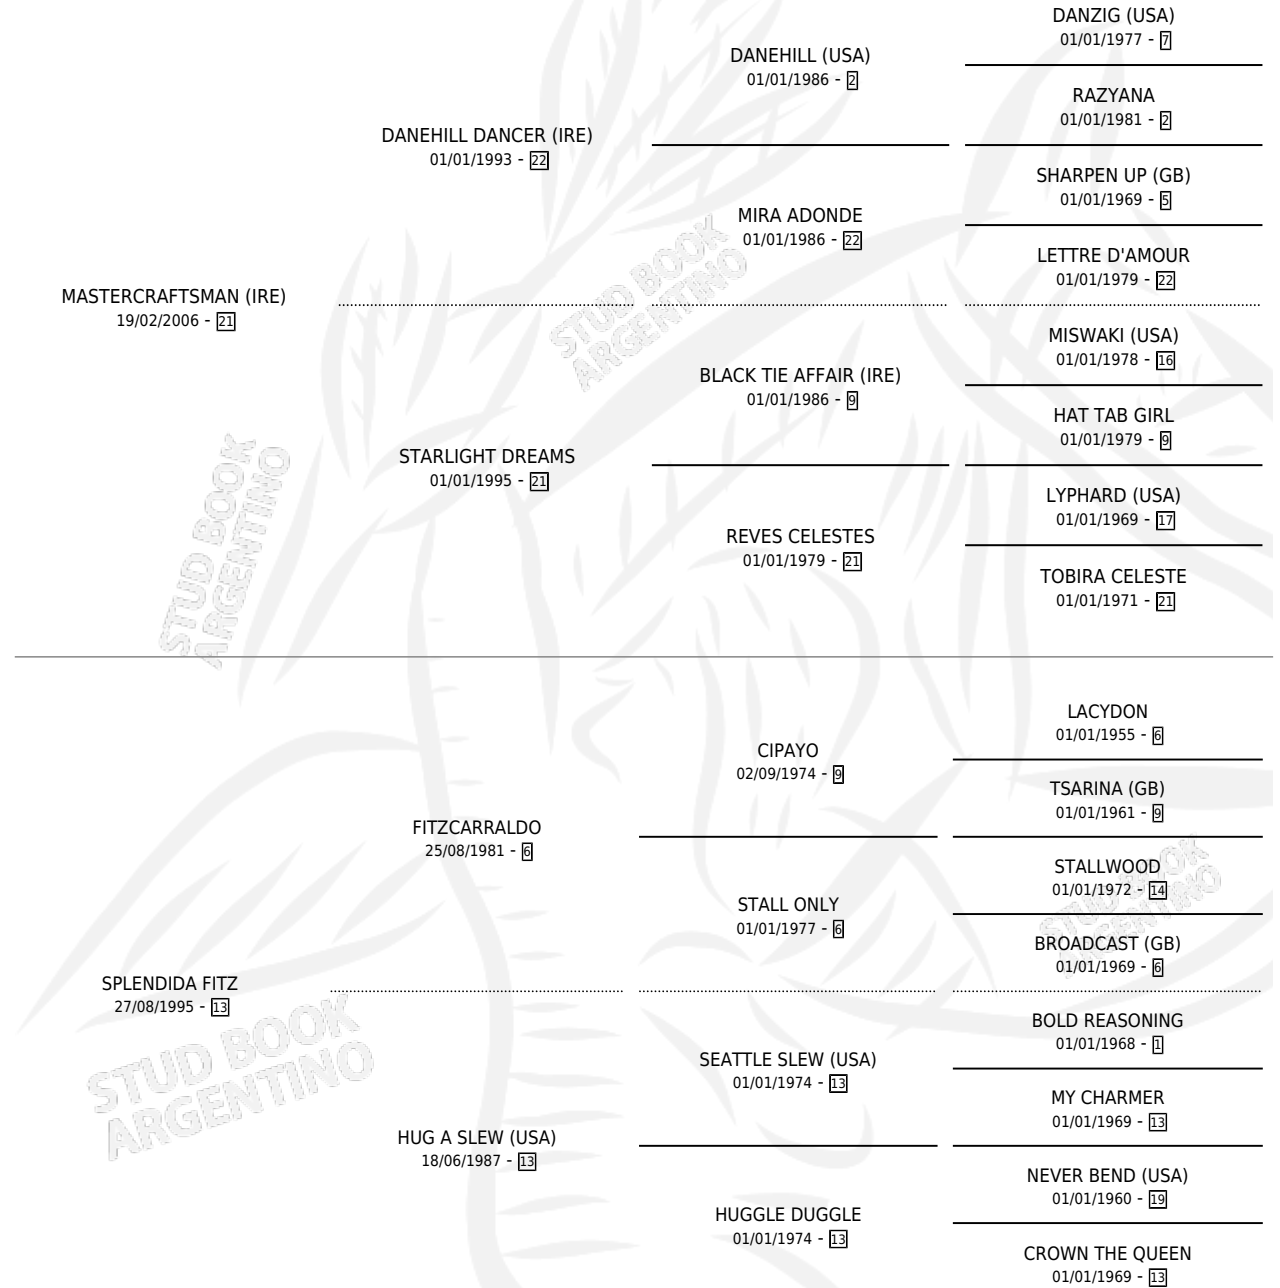

SPLENDID CRAF

por **MASTERCRAFTSMAN (IRE)** y **SPLENDIDA FITZ** por **FITZCARRALDO**

Argentina · Hembra · Tordillo · SP · 05/11/2017
Familia 13-c · Volumen 43

ESTADO

TIPIFICACIÓN SANGUÍNEA	X
TIPIFICACIÓN POR ADN	X
PASAPORTE	X
IDENTIFICACIÓN POR MICROCHIP	X
REPRODUCTOR	X

Lugar de nacimiento: Firmamento

Criador: Firmamento

PEDIGREE

SPLENDID CRAF

Datos oficiales del Stud Book Argentino

Documento generado el 26/04/2026

studbook.org.ar