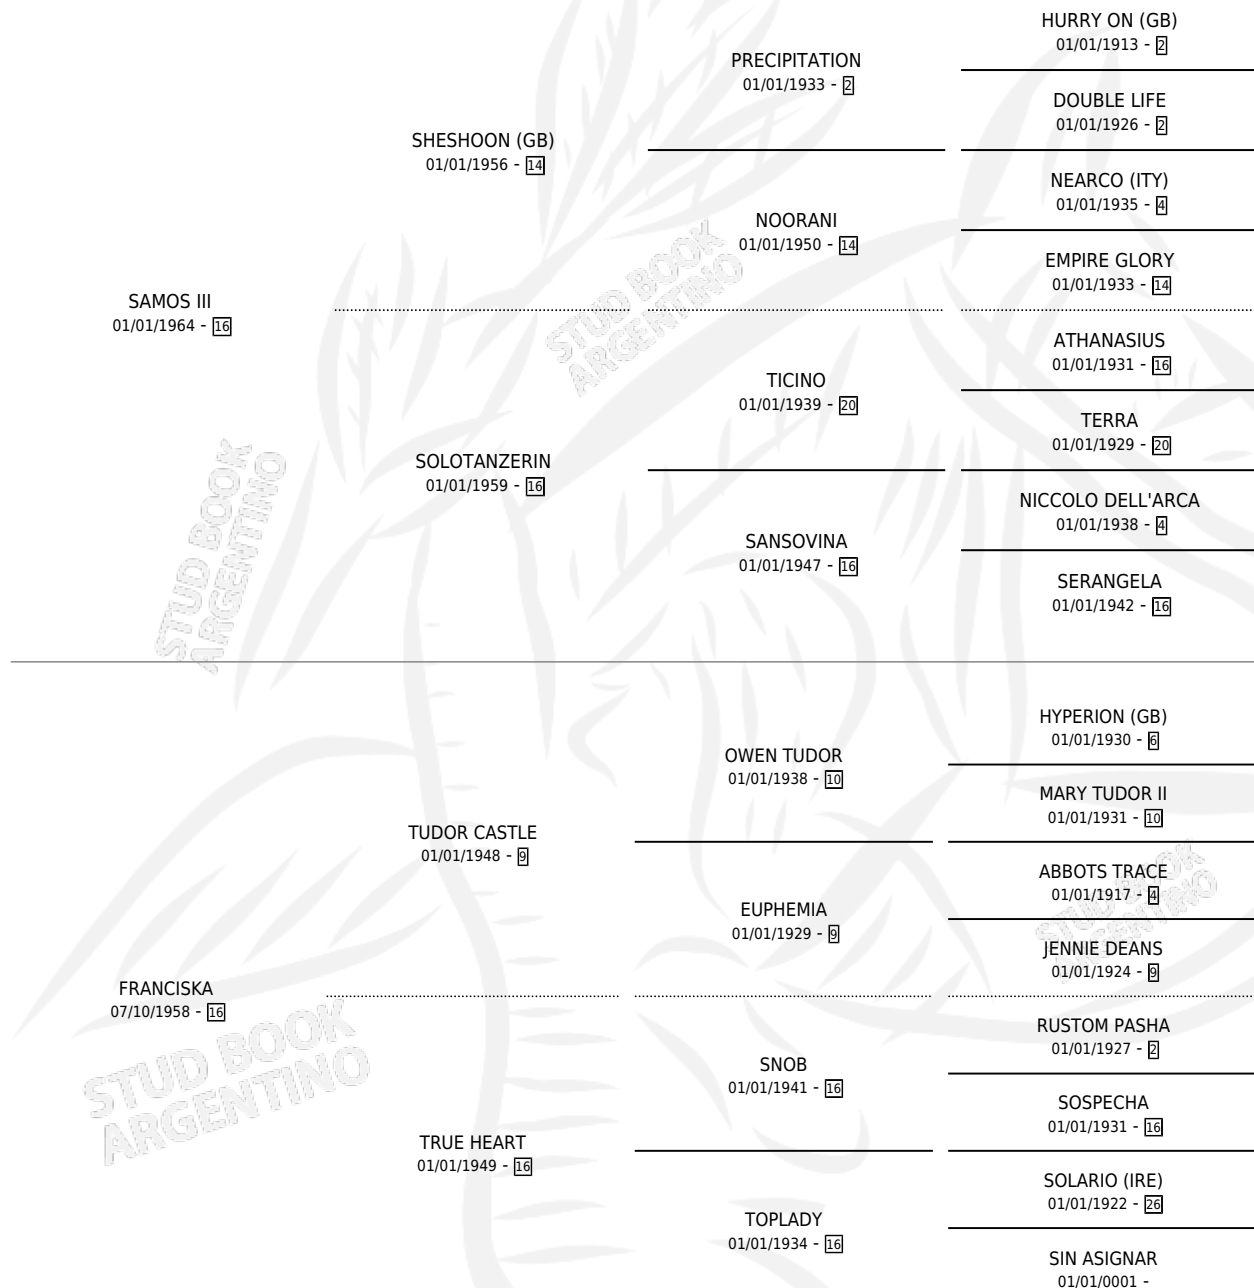

FIAMBALA

por SAMOS III y FRANCISKA por TUDOR CASTLE

Argentina · Hembra · Zaino Doradillo · SP · 18/10/1977
Familia 16-f · Volumen 29

ESTADO

TIPIFICACIÓN SANGUÍNEA	X
TIPIFICACIÓN POR ADN	X
PASAPORTE	X
IDENTIFICACIÓN POR MICROCHIP	X
REPRODUCTOR	X

Lugar de nacimiento: Campo particular

Criador: Sin dato

PEDIGREE

CAMPAÑA

Solo carreras oficiales de Argentina

POR EDAD

EDAD	CC	1°	2°	3°	4°	5°	NP	CLC	CLG	CLCG1	CLGG1	IMPORTE	GANANCIA / CC
3 AÑOS	2	1	0	0	0	1	0	1	0	0	0	\$0	\$0
TOTALES	2	1	0	0	0	1	0	1	0	0	0	\$0	\$0
%		50.0%	0.0%	0.0%	0.0%	50.0%	0.0%	50.0%	0.0%	0.0%	0.0%		