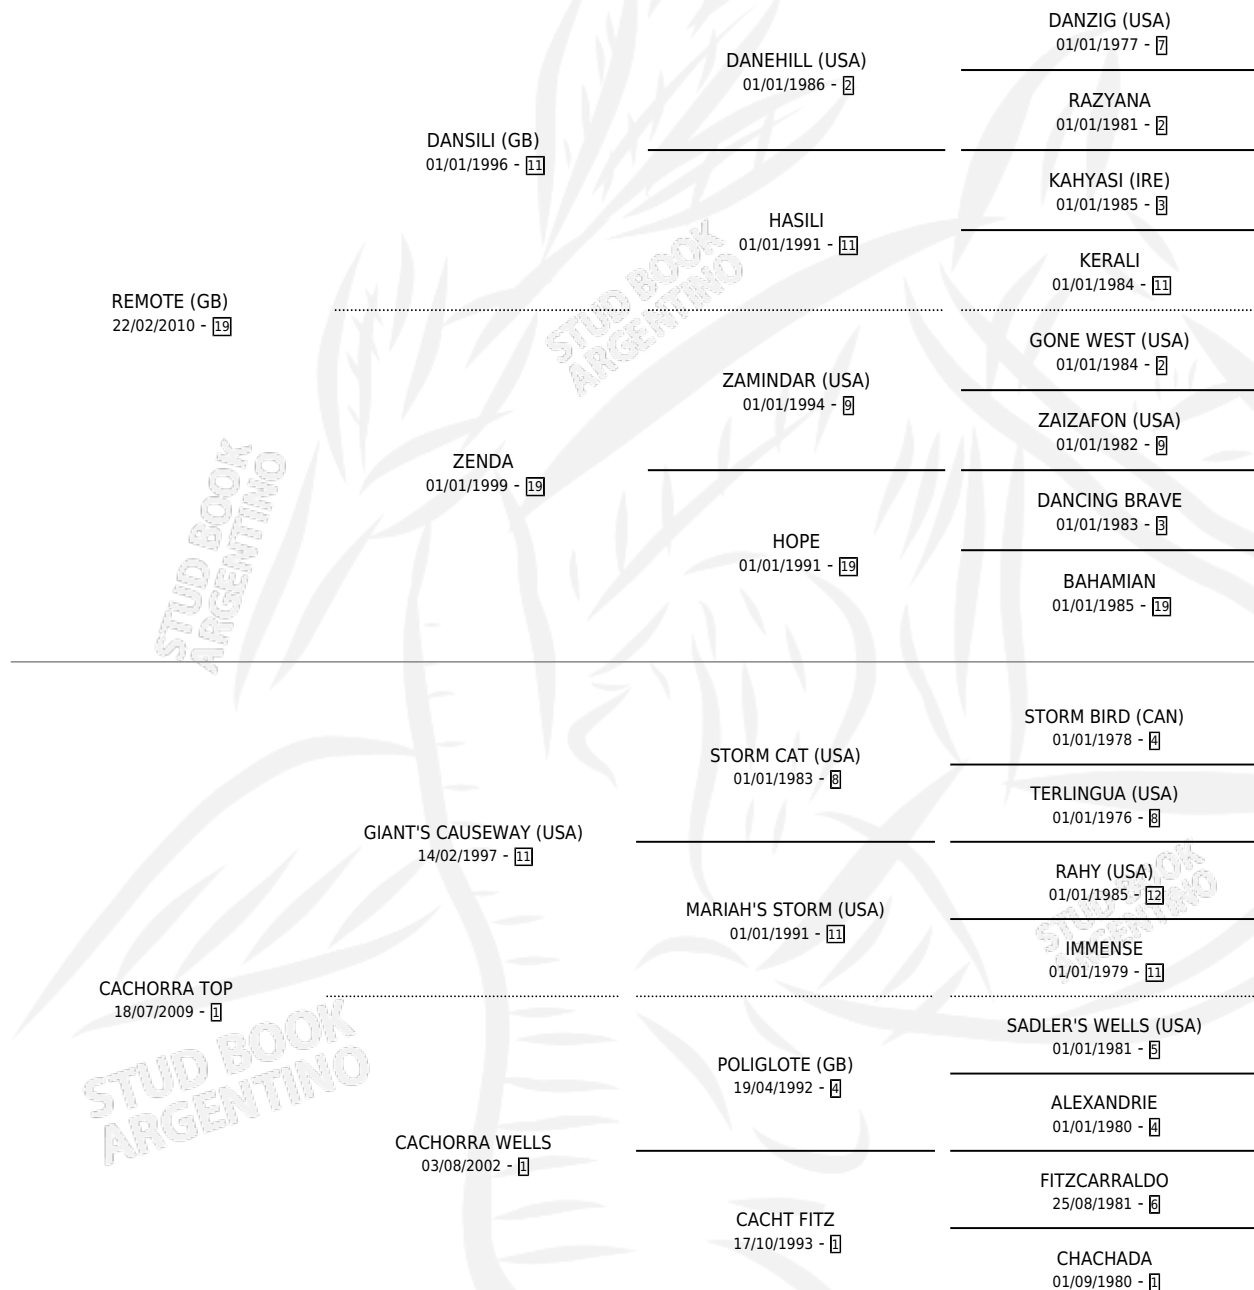

TOP RIMOUTE

por **REMOTE (GB)** y **CACHORRA TOP** por **GIANT'S CAUSEWAY (USA)**

Argentina · Macho · Zaino · SP · 03/11/2017
Familia 1-e · Volumen 43

ESTADO

TIPIFICACIÓN SANGUÍNEA	X
TIPIFICACIÓN POR ADN	✓
PASAPORTE	✓
IDENTIFICACIÓN POR MICROCHIP	✓
REPRODUCTOR	X

Lugar de nacimiento: Firmamento
Criador: Firmamento

PEDIGREE

CAMPAÑA

Solo carreras oficiales de Argentina

POR EDAD

EDAD	CC	1°	2°	3°	4°	5°	NP	CLC	CLG	CLCG1	CLGG1	IMPORTE	GANANCIA / CC
3 AÑOS	3	1	0	0	0	1	1	0	0	0	0	\$257,300	\$85,767
4 AÑOS	13	4	4	0	2	1	2	2	1	0	0	\$3,588,500	\$276,038
5 AÑOS	5	0	0	2	1	1	1	3	0	0	0	\$486,450	\$97,290
TOTALES	21	5	4	2	3	3	4	5	1	0	0	\$4,332,250	\$206,298
%		23.8%	19.0%	9.5%	14.3%	14.3%	19.0%	23.8%	20.0%	0.0%	0.0%		

Ganador de 5 carreras en San Isidro y Palermo - \$4,332,250, a los 3 y 4 años, incluso Handicap Equal Stripes y Clásico Adolfo Giovanetti (C), 2do Handicap Aniv.inauguracion Hipodromo Argentino y Clasico Dia de La Bandera, 3ro Handicap Mesa Alvear y Clasico Pablo G. Falero, 4to Handicap Interprete y Clásico J.c. etchechoury.