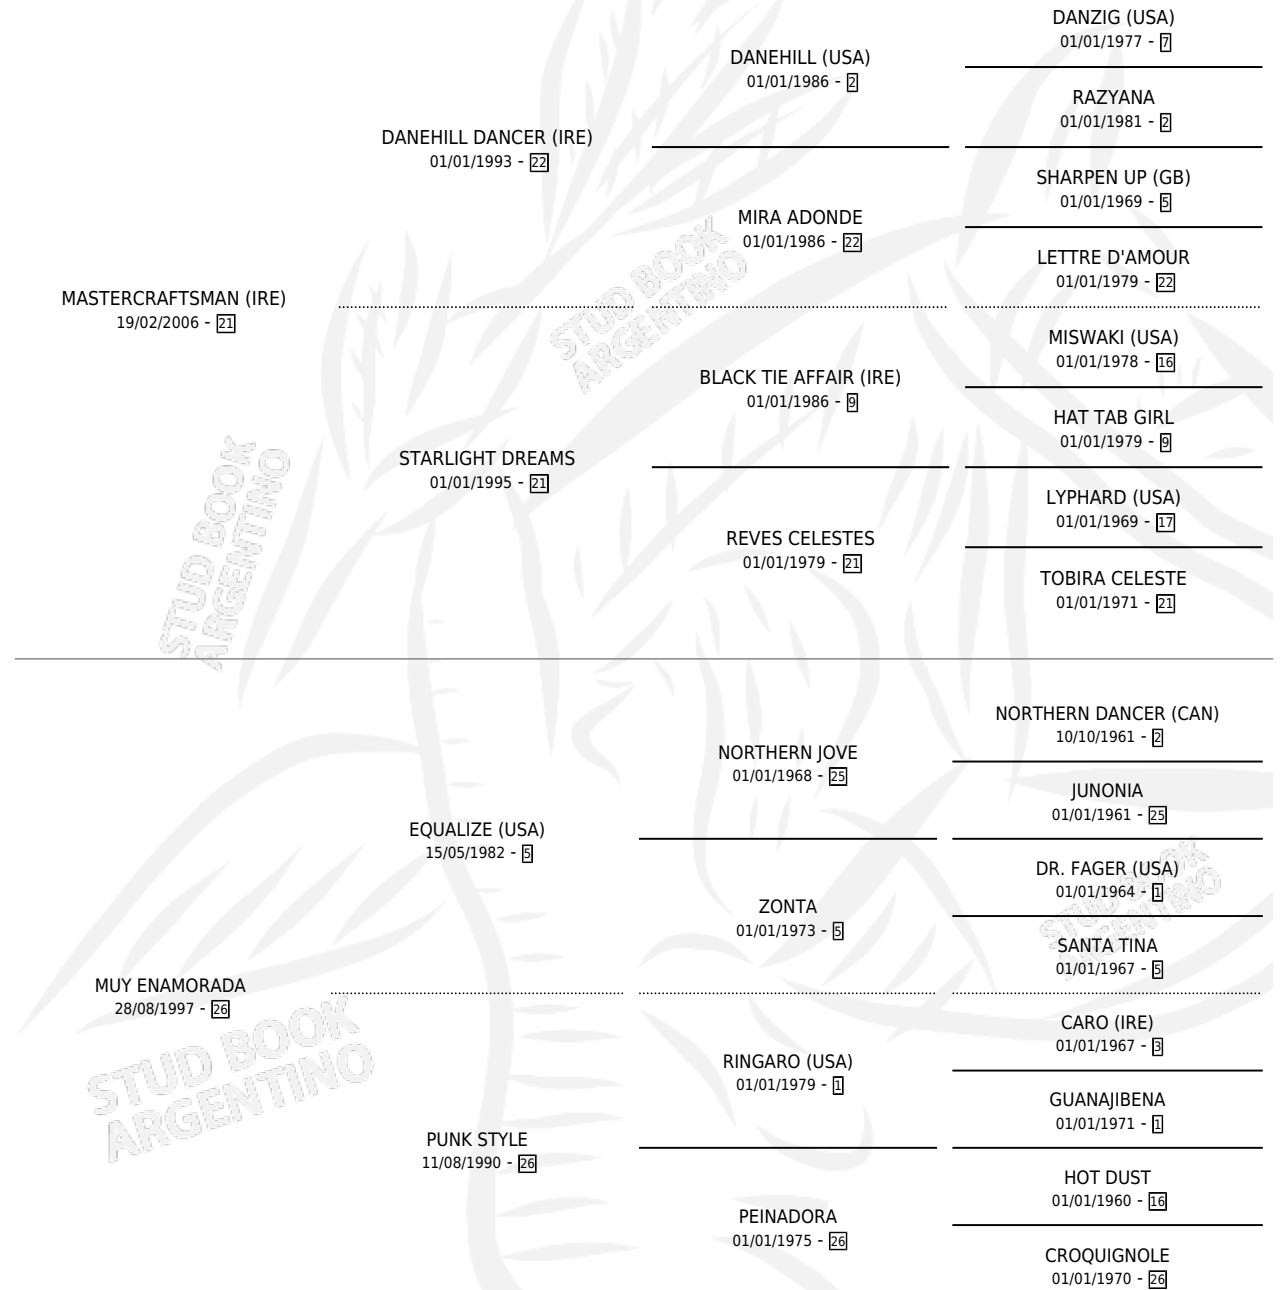

MASTER LOVE

por **MASTERCRAFTSMAN (IRE)** y **MUY ENAMORADA** por **EQUALIZE (USA)**

Argentina · Macho · Tordillo · SP · 03/11/2017
Familia 26 · Volumen 43

ESTADO

TIPIFICACIÓN SANGUÍNEA	X
TIPIFICACIÓN POR ADN	✓
PASAPORTE	✓
IDENTIFICACIÓN POR MICROCHIP	✓
REPRODUCTOR	X

Lugar de nacimiento: Firmamento

Criador: Firmamento

PEDIGREE

CAMPAÑA

Solo carreras oficiales de Argentina

POR EDAD

EDAD	CC	1°	2°	3°	4°	5°	NP	CLC	CLG	CLCG1	CLGG1	IMPORTE	GANANCIA / CC
3 AÑOS	1	0	0	0	0	0	1	0	0	0	0	\$0	\$0
4 AÑOS	6	1	0	1	1	2	1	0	0	0	0	\$362,550	\$60,425
TOTALES	7	1	0	1	1	2	2	0	0	0	0	\$362,550	\$51,793
%		14.3%	0.0%	14.3%	14.3%	28.6%	28.6%	0.0%	0.0%	0.0%	0.0%		