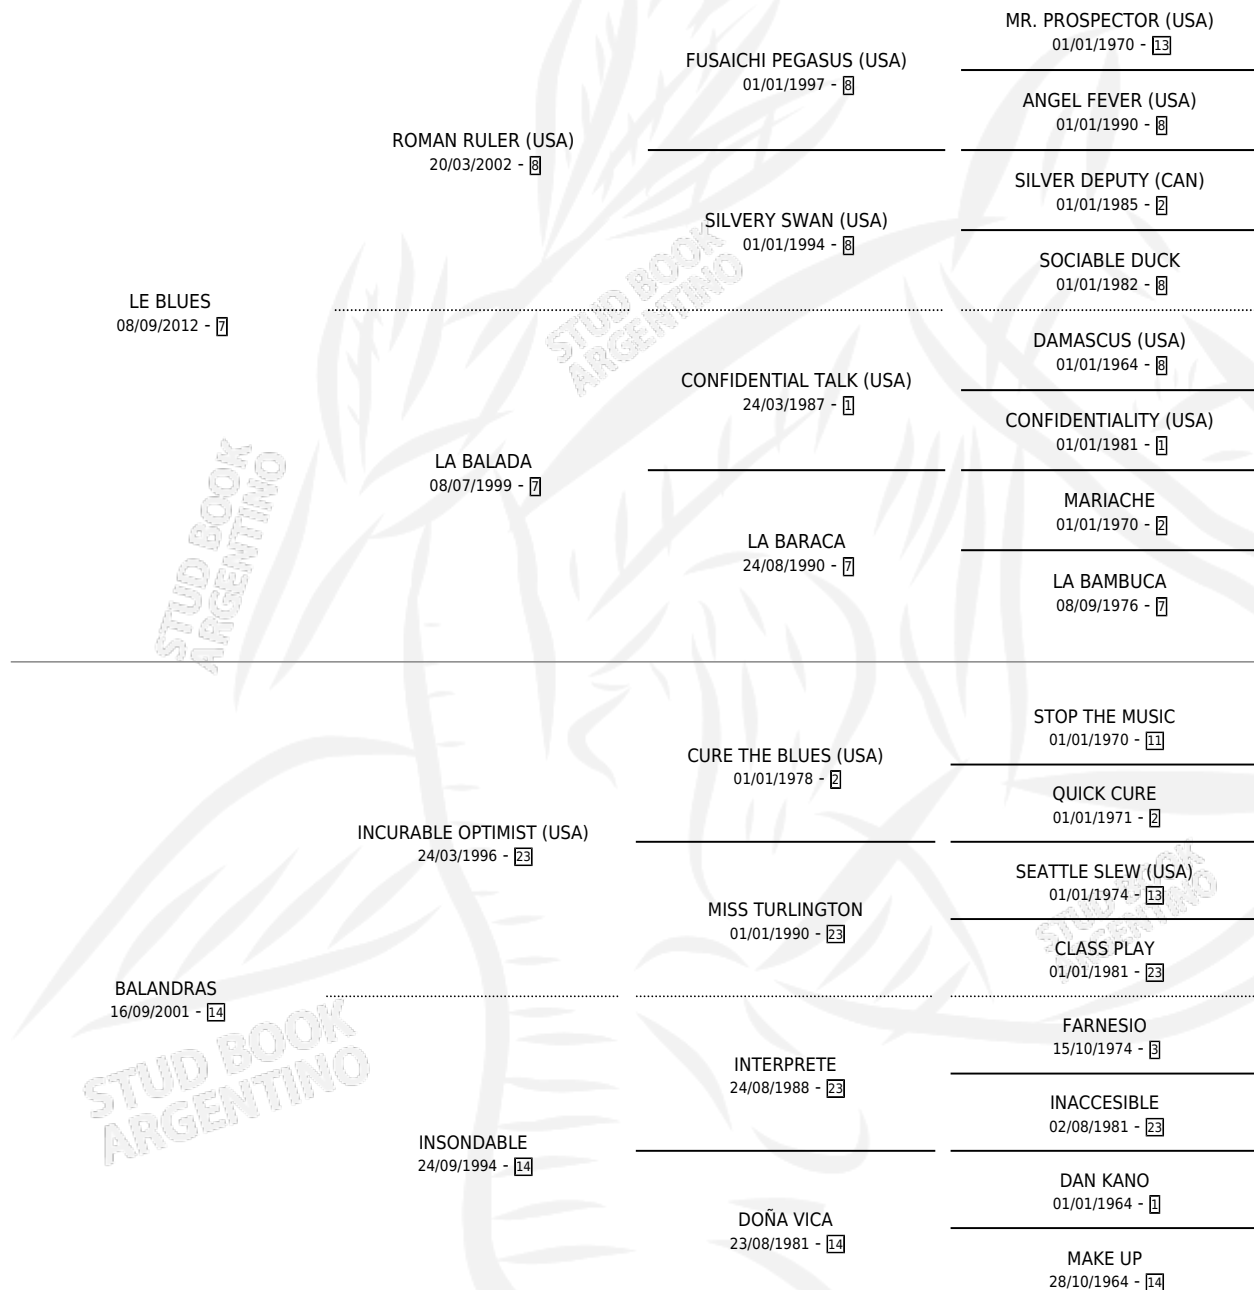

LAFITE

por **LE BLUES** y **BALANDRAS** por **INCURABLE OPTIMIST**
(USA)

Argentina · Macho · Zaino · SP · 17/10/2017
Familia 14 · Volumen 43

ESTADO

TIPIFICACIÓN SANGUÍNEA	X
TIPIFICACIÓN POR ADN	✓
PASAPORTE	✓
IDENTIFICACIÓN POR MICROCHIP	✓
REPRODUCTOR	X

Lugar de nacimiento: El Paraiso
Criador: Triple Alliance S.A.

PEDIGREE

CAMPAÑA

Solo carreras oficiales de Argentina

POR EDAD

EDAD	CC	1°	2°	3°	4°	5°	NP	CLC	CLG	CLCG1	CLGG1	IMPORTE	GANANCIA / CC
3 AÑOS	3	0	2	0	0	0	1	0	0	0	0	\$60,000	\$20,000
4 AÑOS	3	1	0	0	0	0	2	0	0	0	0	\$264,000	\$88,000
TOTALES	6	1	2	0	0	0	3	0	0	0	0	\$324,000	\$54,000
%		16.7%	33.3%	0.0%	0.0%	0.0%	50.0%	0.0%	0.0%	0.0%	0.0%		