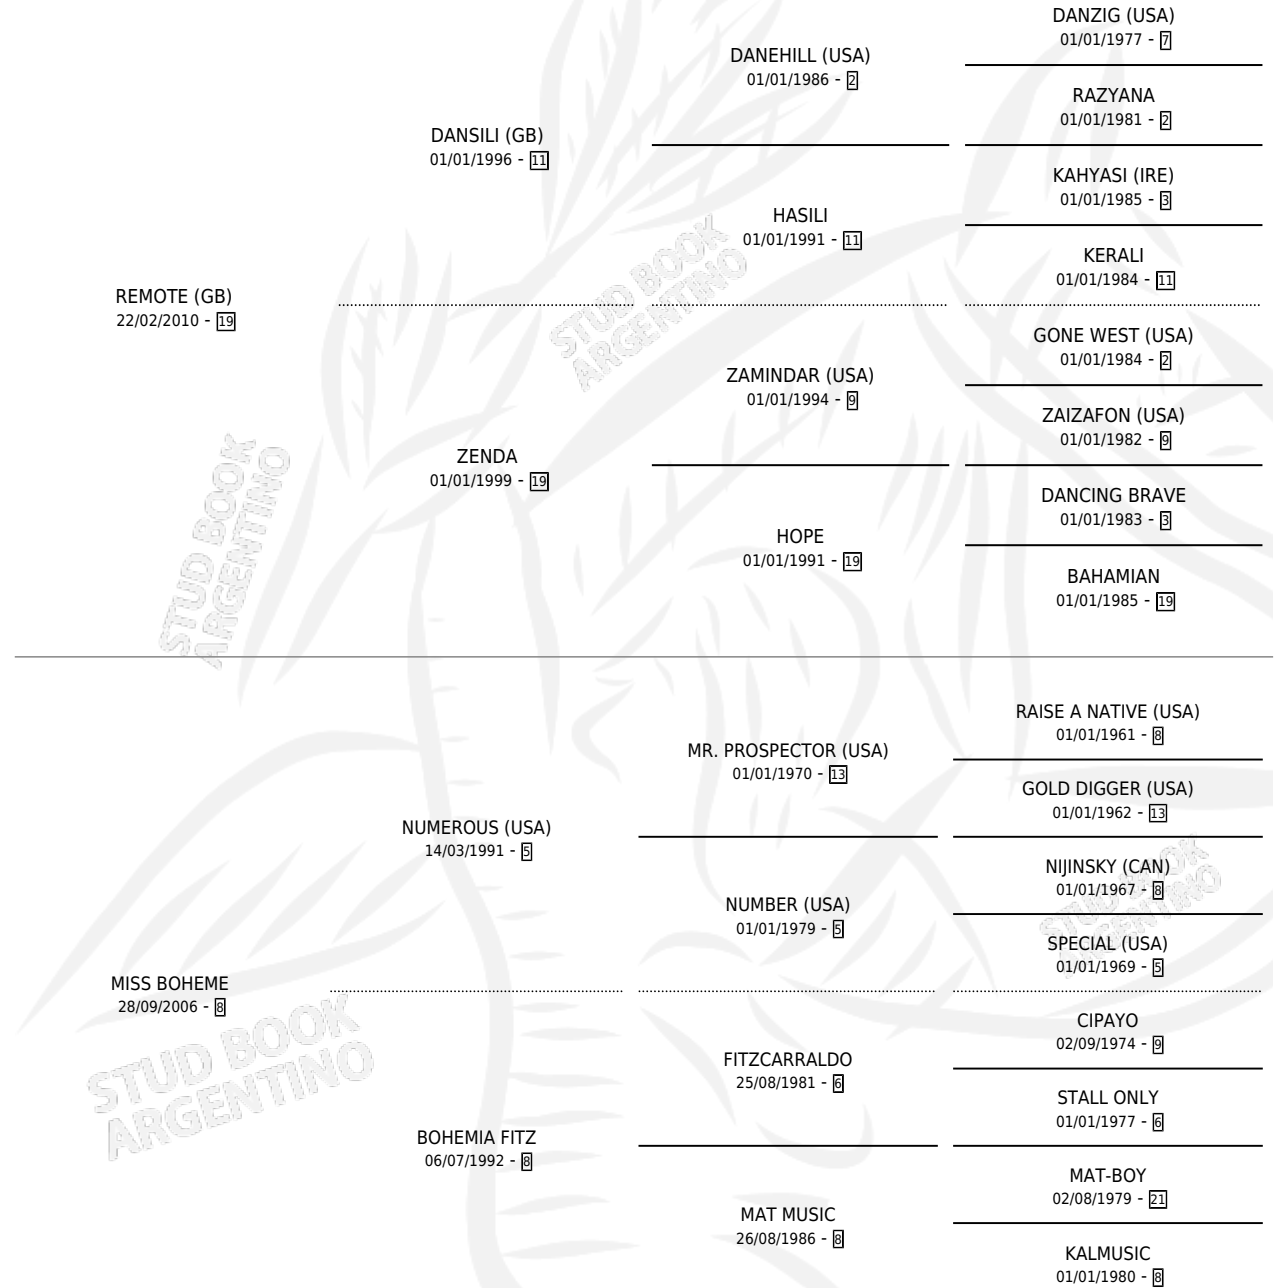

REM BOHEME

por REMOTE (GB) y MISS BOHEME por NUMEROUS (USA)

Argentina · Hembra · Zaino · SP · 17/10/2017
Familia 8-f · Volumen 43

ESTADO

TIPIFICACIÓN SANGUÍNEA	X
TIPIFICACIÓN POR ADN	X
PASAPORTE	X
IDENTIFICACIÓN POR MICROCHIP	X
REPRODUCTOR	X

Lugar de nacimiento: Penco Hue
Criador: Firmamento

PEDIGREE

REM BOHEME

Datos oficiales del Stud Book Argentino

Documento generado el 12/05/2026

studbook.org.ar