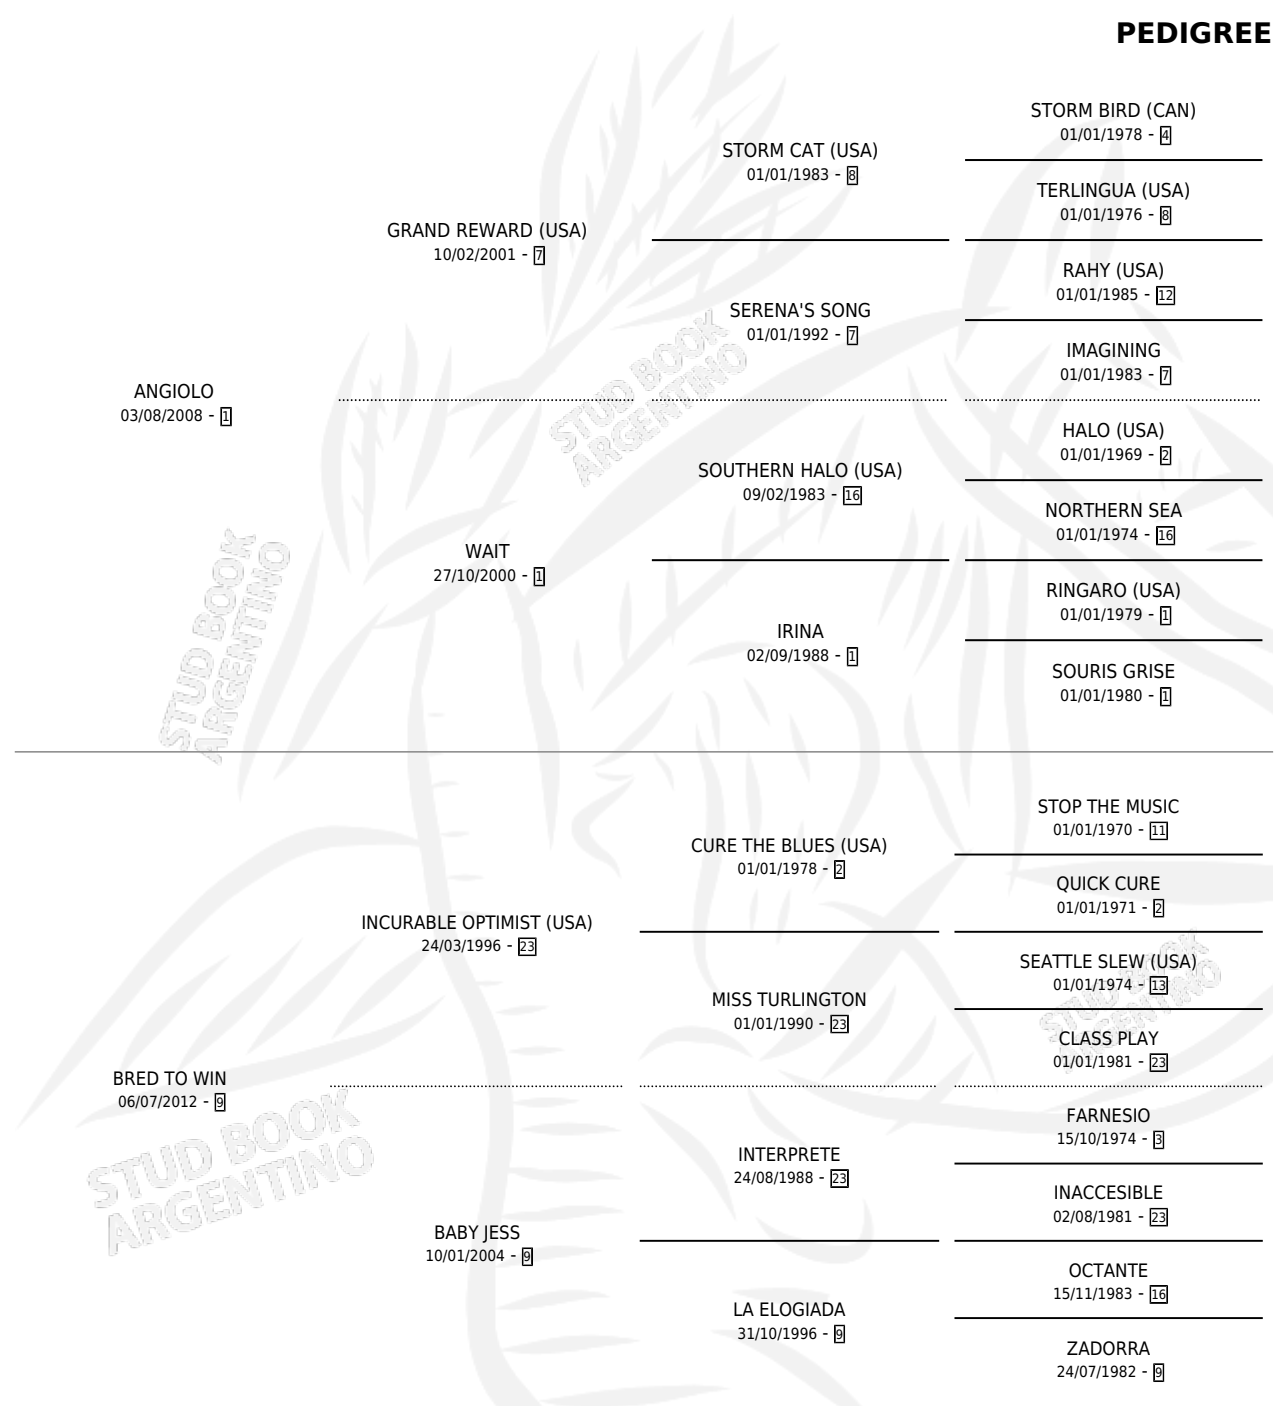

AIM HIGH

por ANGILOLO y BRED TO WIN por INCURABLE OPTIMIST (USA)

Argentina · Hembra · Alazan · SP · 14/10/2017
Familia 9-g · Volumen 43

ESTADO

TIPIFICACIÓN SANGUÍNEA	X
TIPIFICACIÓN POR ADN	✓
PASAPORTE	✓
IDENTIFICACIÓN POR MICROCHIP	✓
REPRODUCTOR	X

Lugar de nacimiento: El Paraiso
Criador: B.V.P. S.A. y Triple Alliance S.A.

PEDIGREE

CAMPAÑA

Solo carreras oficiales de Argentina

POR EDAD

EDAD	CC	1°	2°	3°	4°	5°	NP	CLC	CLG	CLCG1	CLGG1	IMPORTE	GANANCIA / CC
4 AÑOS	3	0	0	0	0	0	3	0	0	0	0	\$0	\$0
TOTALES	3	0	0	0	0	0	3	0	0	0	0	\$0	\$0
%		0.0%	0.0%	0.0%	0.0%	0.0%	100%	0.0%	0.0%	0.0%	0.0%		