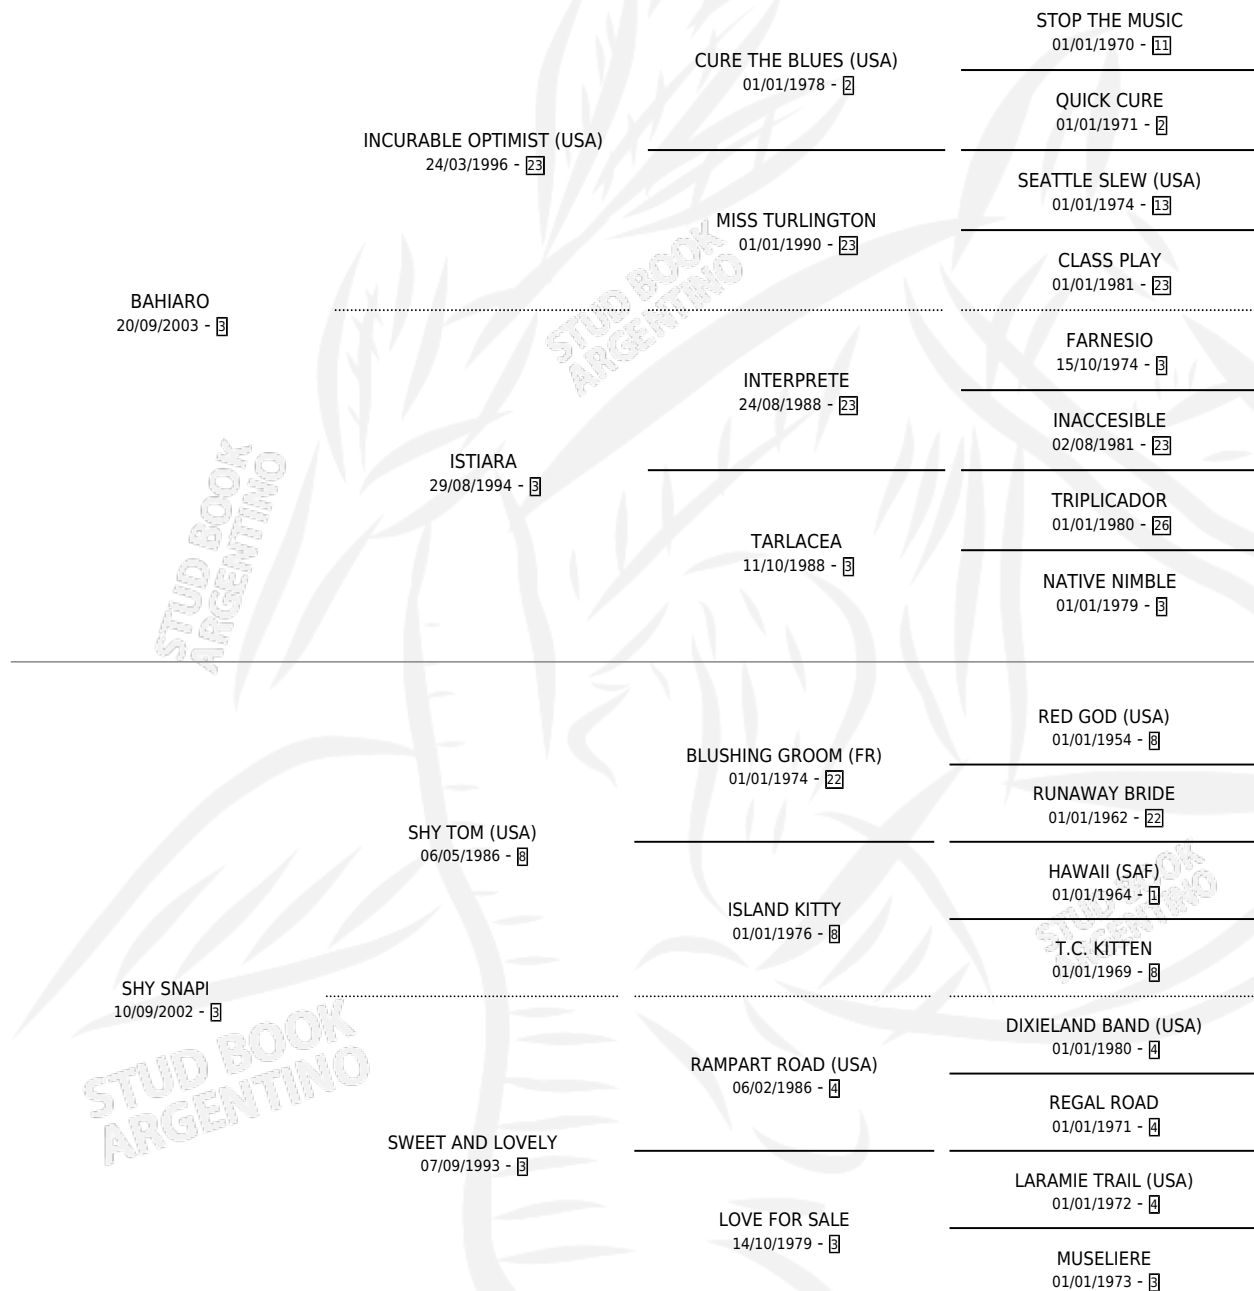

RETURN OF THE JEDI

por **BAHIARO** y **SHY SNAPI** por **SHY TOM (USA)**

Argentina · Hembra · Alazan · SP · 17/10/2017
Familia 3-n · Volumen 43

ESTADO

TIPIFICACIÓN SANGUÍNEA	X
TIPIFICACIÓN POR ADN	✓
PASAPORTE	✓
IDENTIFICACIÓN POR MICROCHIP	✓
REPRODUCTOR	✓

Lugar de nacimiento: El Paraiso

Criador: Triple Alliance S.A.

~

HIJOS

	MACHOS	HEMBRAS
1 NACIERON	1	0

SIN ACTUACIONES

PEDIGREE

S