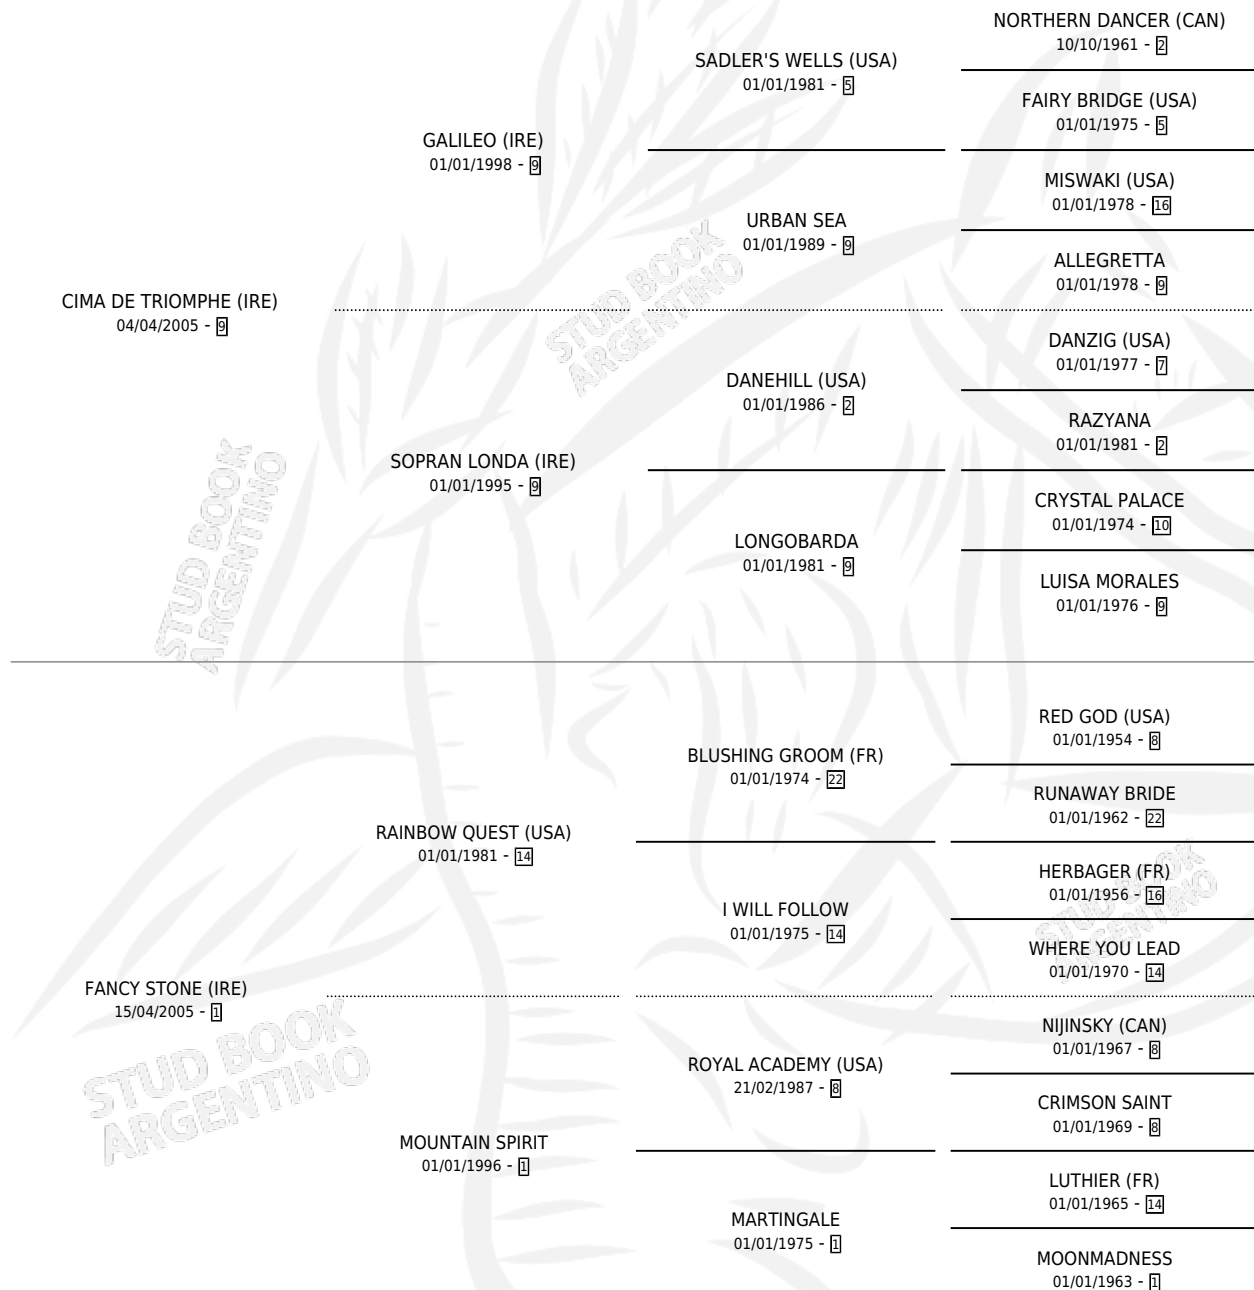

FANCY RAY

por CIMA DE TRIOMPHE (IRE) y FANCY STONE (IRE) por RAINBOW QUEST (USA)

Argentina · Macho · Tordillo · SP · 16/10/2017
Familia 1-p · Volumen 43

ESTADO

TIPIFICACIÓN SANGUÍNEA	X
TIPIFICACIÓN POR ADN	✓
PASAPORTE	✓
IDENTIFICACIÓN POR MICROCHIP	✓
REPRODUCTOR	X

Lugar de nacimiento: Santa Ines
Criador: Santa Ines

PEDIGREE

CAMPAÑA

Solo carreras oficiales de Argentina

POR EDAD

EDAD	CC	1°	2°	3°	4°	5°	NP	CLC	CLG	CLCG1	CLGG1	IMPORTE	GANANCIA / CC
4 AÑOS	3	0	1	0	0	0	2	0	0	0	0	\$38,525	\$12,842
TOTALES	3	0	1	0	0	0	2	0	0	0	0	\$38,525	\$12,842
%		0.0%	33.3%	0.0%	0.0%	0.0%	66.7%	0.0%	0.0%	0.0%	0.0%		

Placés en La Punta en 3 carreras disputadas.

POR DISTANCIA

HIPODROMO	CC	1°	2°	3°	4°	5°	NP	CLC	CLG	CLCG1	CLGG1	IMPORTE
LA PUNTA	2	0	1	0	0	0	1	0	0	0	0	\$38,525
600 MTS	1	0	0	0	0	0	1	0	0	0	0	\$0
800 MTS	1	0	1	0	0	0	0	0	0	0	0	\$38,525
PALERMO	1	0	0	0	0	0	1	0	0	0	0	\$0
1000 MTS	1	0	0	0	0	0	1	0	0	0	0	\$0