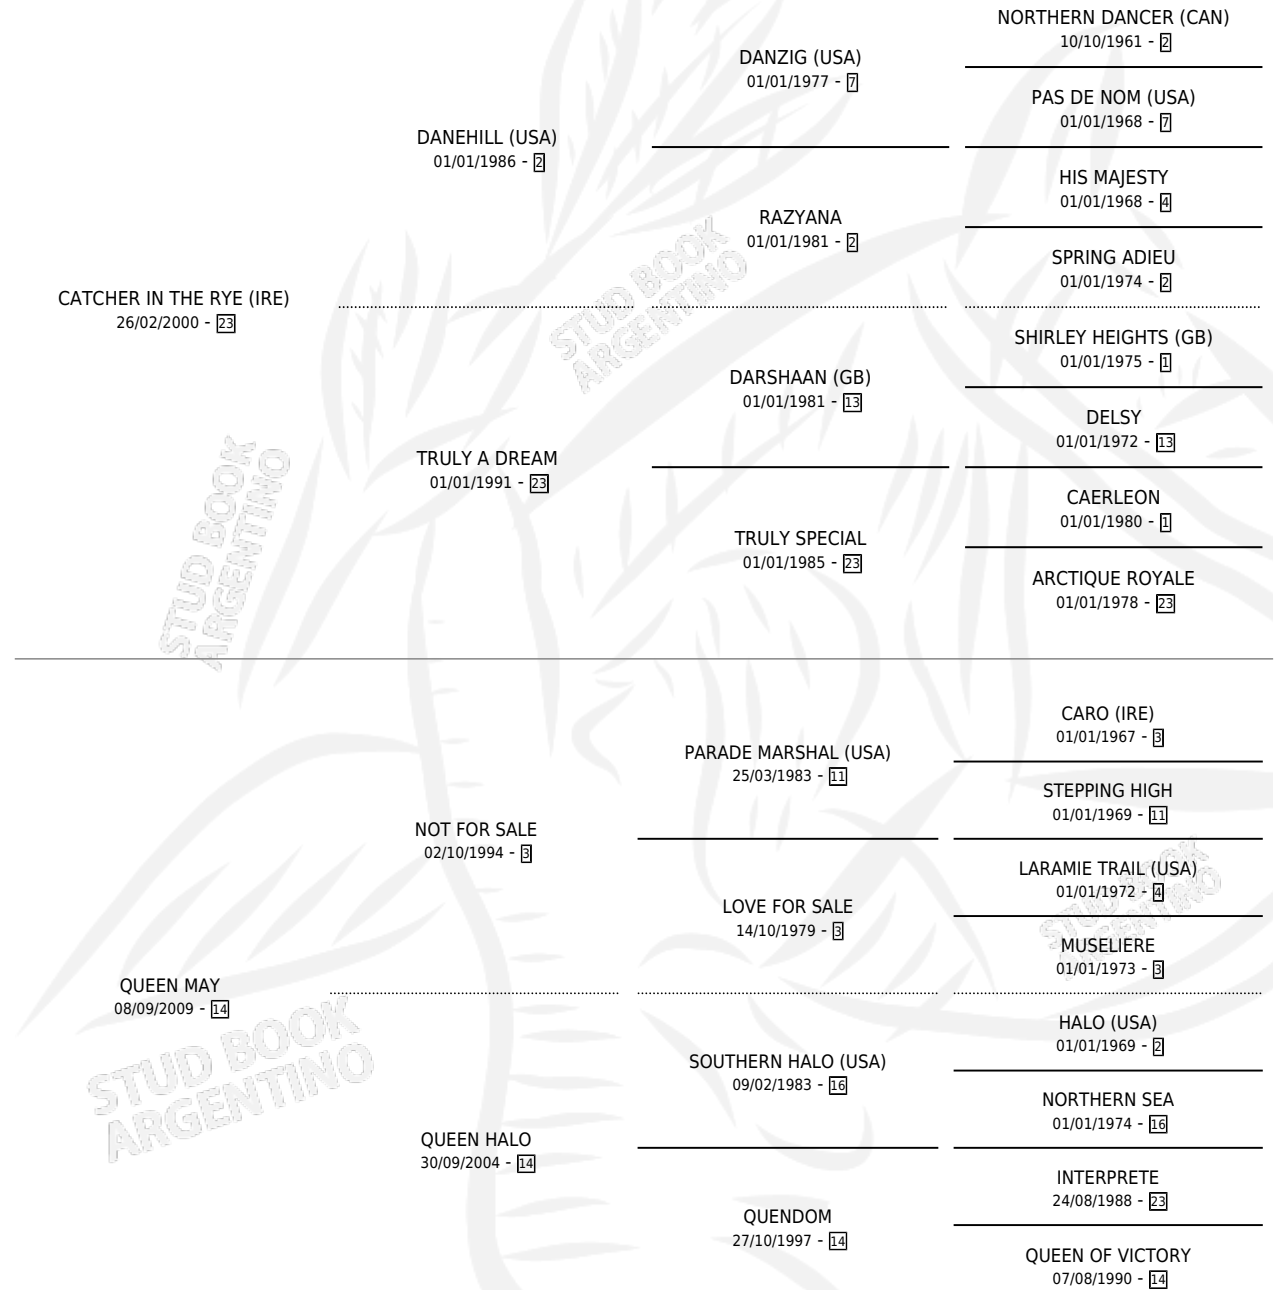

Lugar de nacimiento: Santa Ines
Criador: Santa Ines

~

HIJOS

	MACHOS	HEMBRAS
2 NACIERON	2	0
1 CORRIERON	1	0

SIN ACTUACIONES

PEDIGREE

CAMPAÑA

Solo carreras oficiales de Argentina