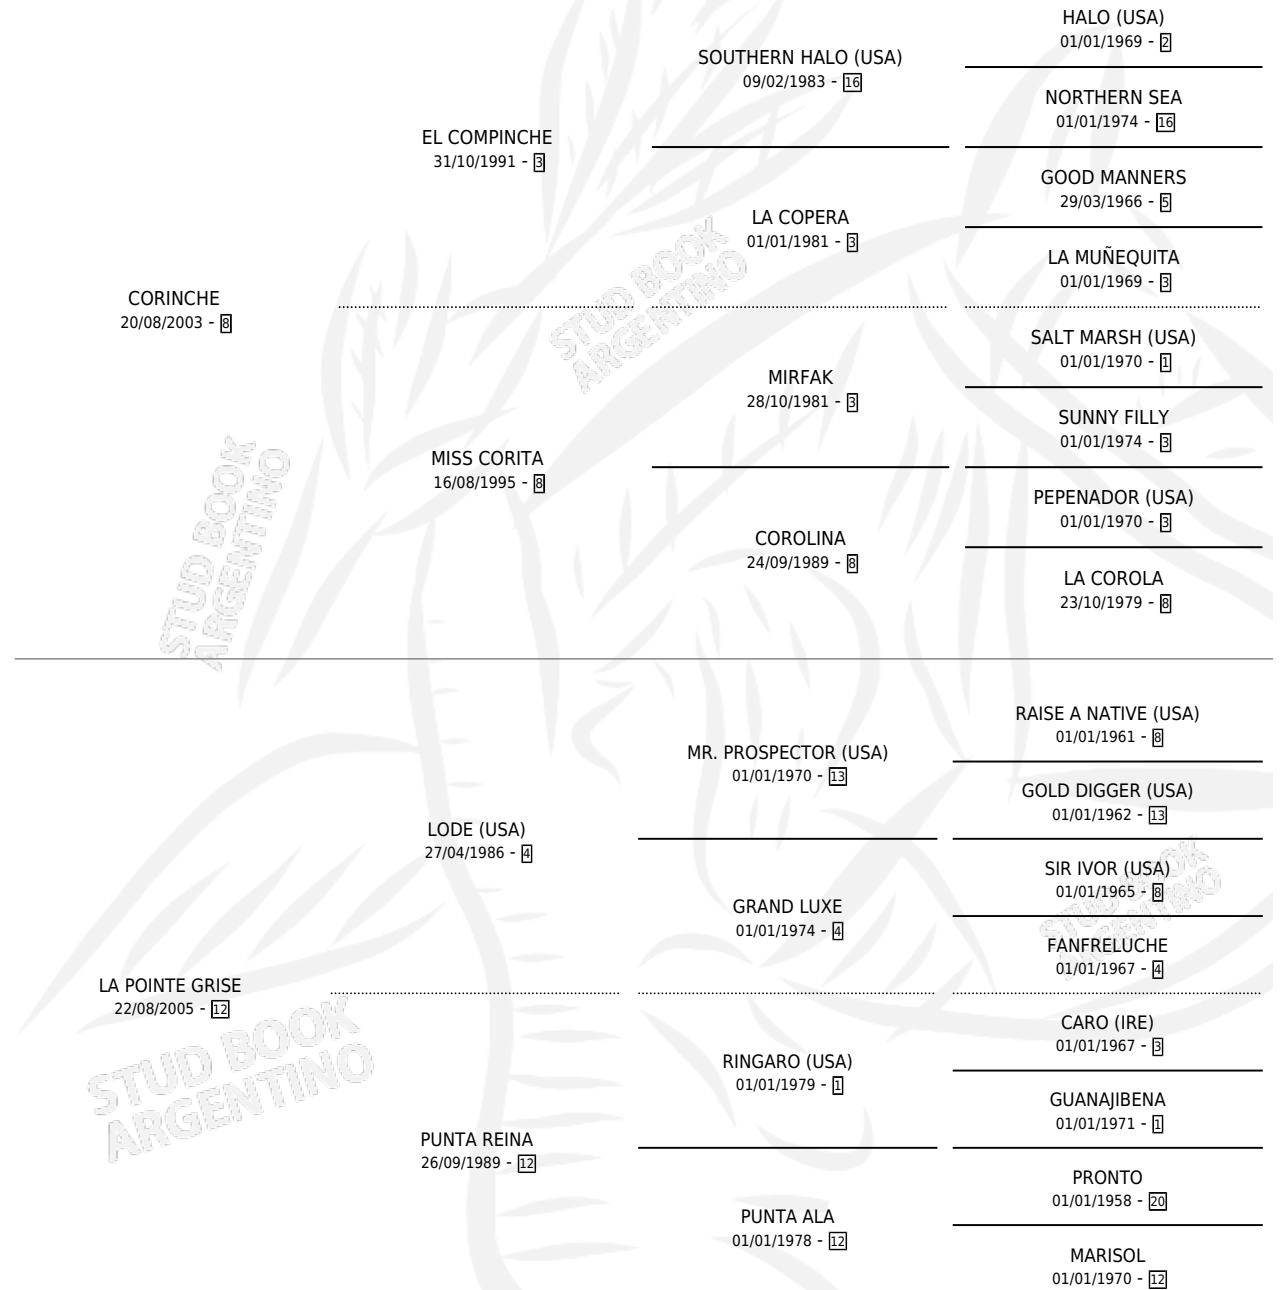

FLY NEPTUNO

por CORINCHE y LA POINTE GRISE por LODE (USA)

Argentina · Macho · Alazan · SP · 08/10/2017
Familia 12-d · Volumen 43

ESTADO

TIPIFICACIÓN SANGUÍNEA	X
TIPIFICACIÓN POR ADN	✓
PASAPORTE	✓
IDENTIFICACIÓN POR MICROCHIP	✓
REPRODUCTOR	X

Lugar de nacimiento: El Carmel

Criador: El Carmel

PEDIGREE