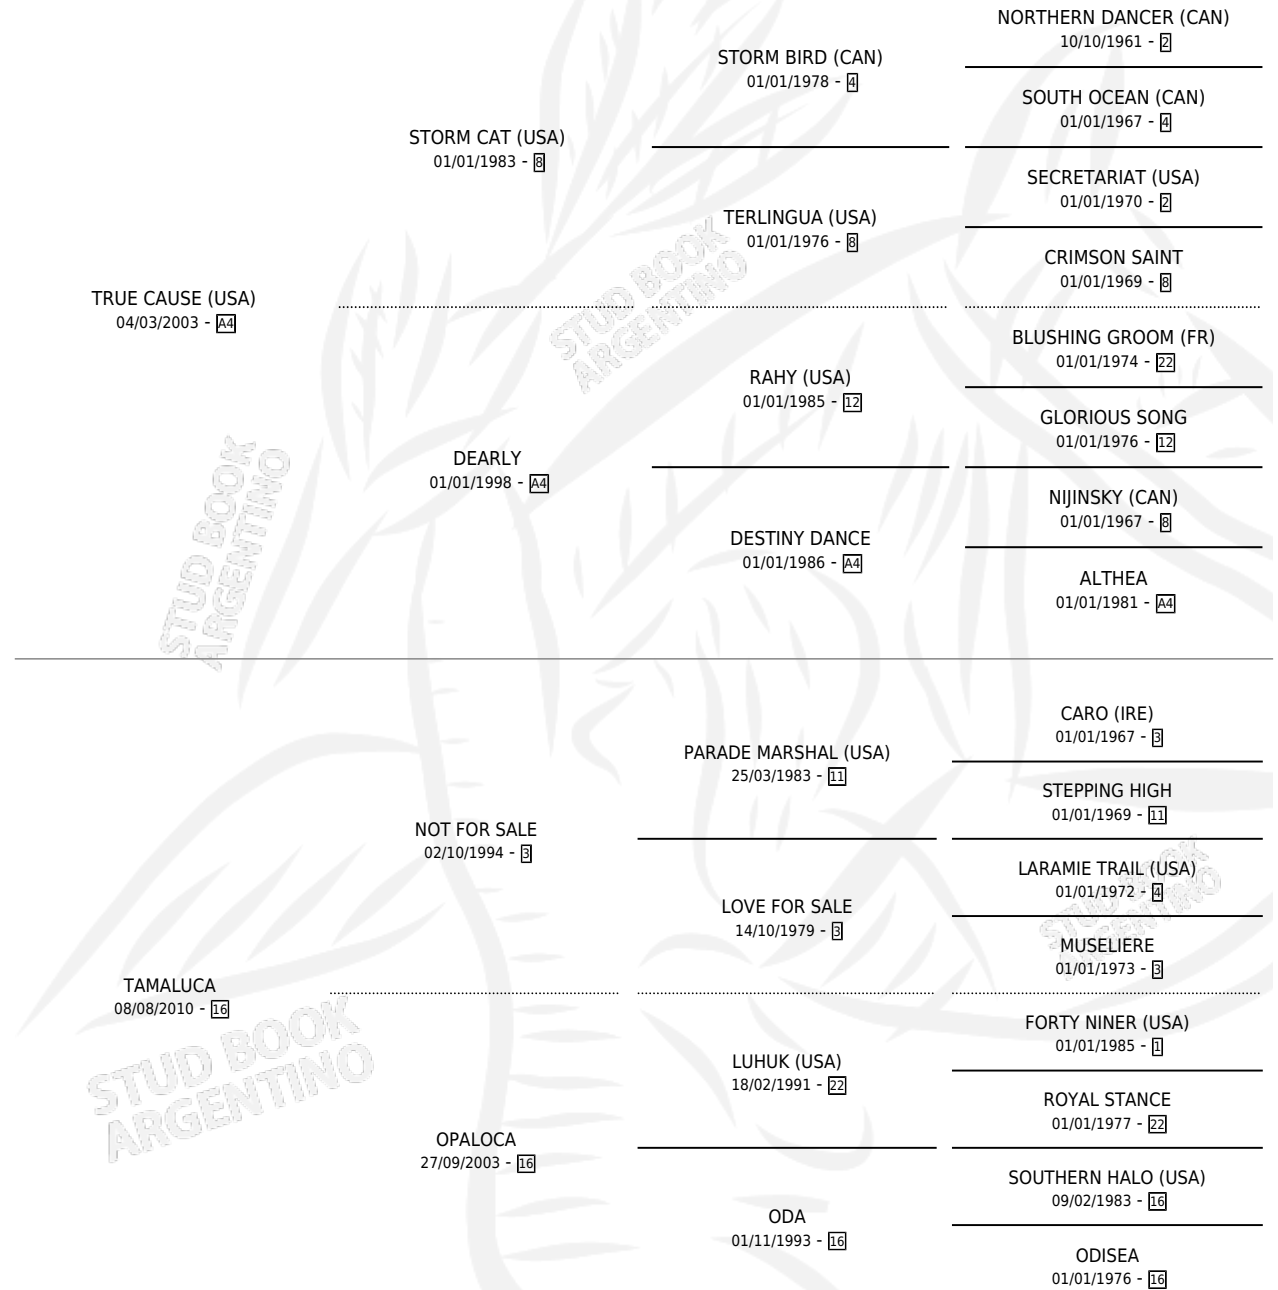

# TRUE TIME

por TRUE CAUSE (USA) y TAMALUCA por NOT FOR SALE

Argentina · Macho · Alazan · SP · 08/11/2017  
Familia 16-d · Volumen 43

## ESTADO

TIPIFICACIÓN SANGUÍNEA	X
TIPIFICACIÓN POR ADN	X
PASAPORTE	X
IDENTIFICACIÓN POR MICROCHIP	X
REPRODUCTOR	X

**Lugar de nacimiento:** Rancho Lujan  
**Criador:** Rancho Lujan

## PEDIGREE