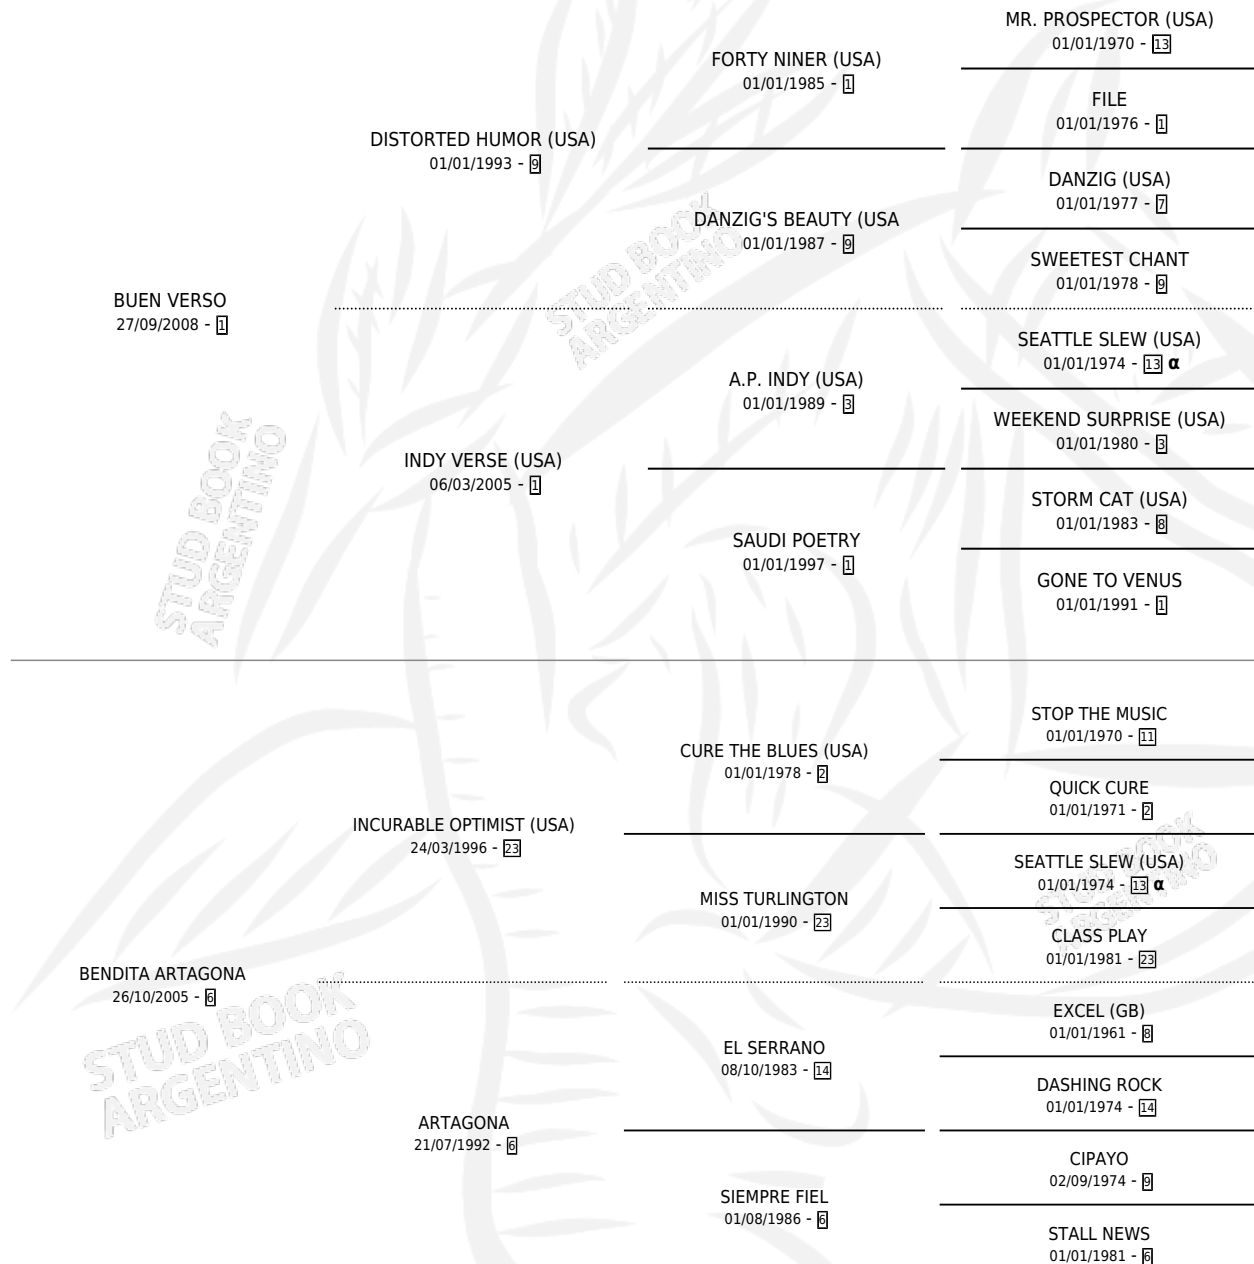

VERSO INCURABLE

por **BUEN VERSO** y **BENDITA ARTAGONA** por **INCURABLE OPTIMIST (USA)**

Argentina · Macho · Alazan · SP · 11/10/2017
Familia 6-e · Volumen 43

ESTADO

TIPIFICACIÓN SANGUÍNEA	X
TIPIFICACIÓN POR ADN	X
PASAPORTE	X
IDENTIFICACIÓN POR MICROCHIP	X
REPRODUCTOR	X

Lugar de nacimiento: La Teresina
Criador: Irouleguy Ricardo Angel

PEDIGREE

INBREEDING : α

VERSO INCURABLE

Datos oficiales del Stud Book Argentino

Documento generado el 09/06/2026

studbook.org.ar