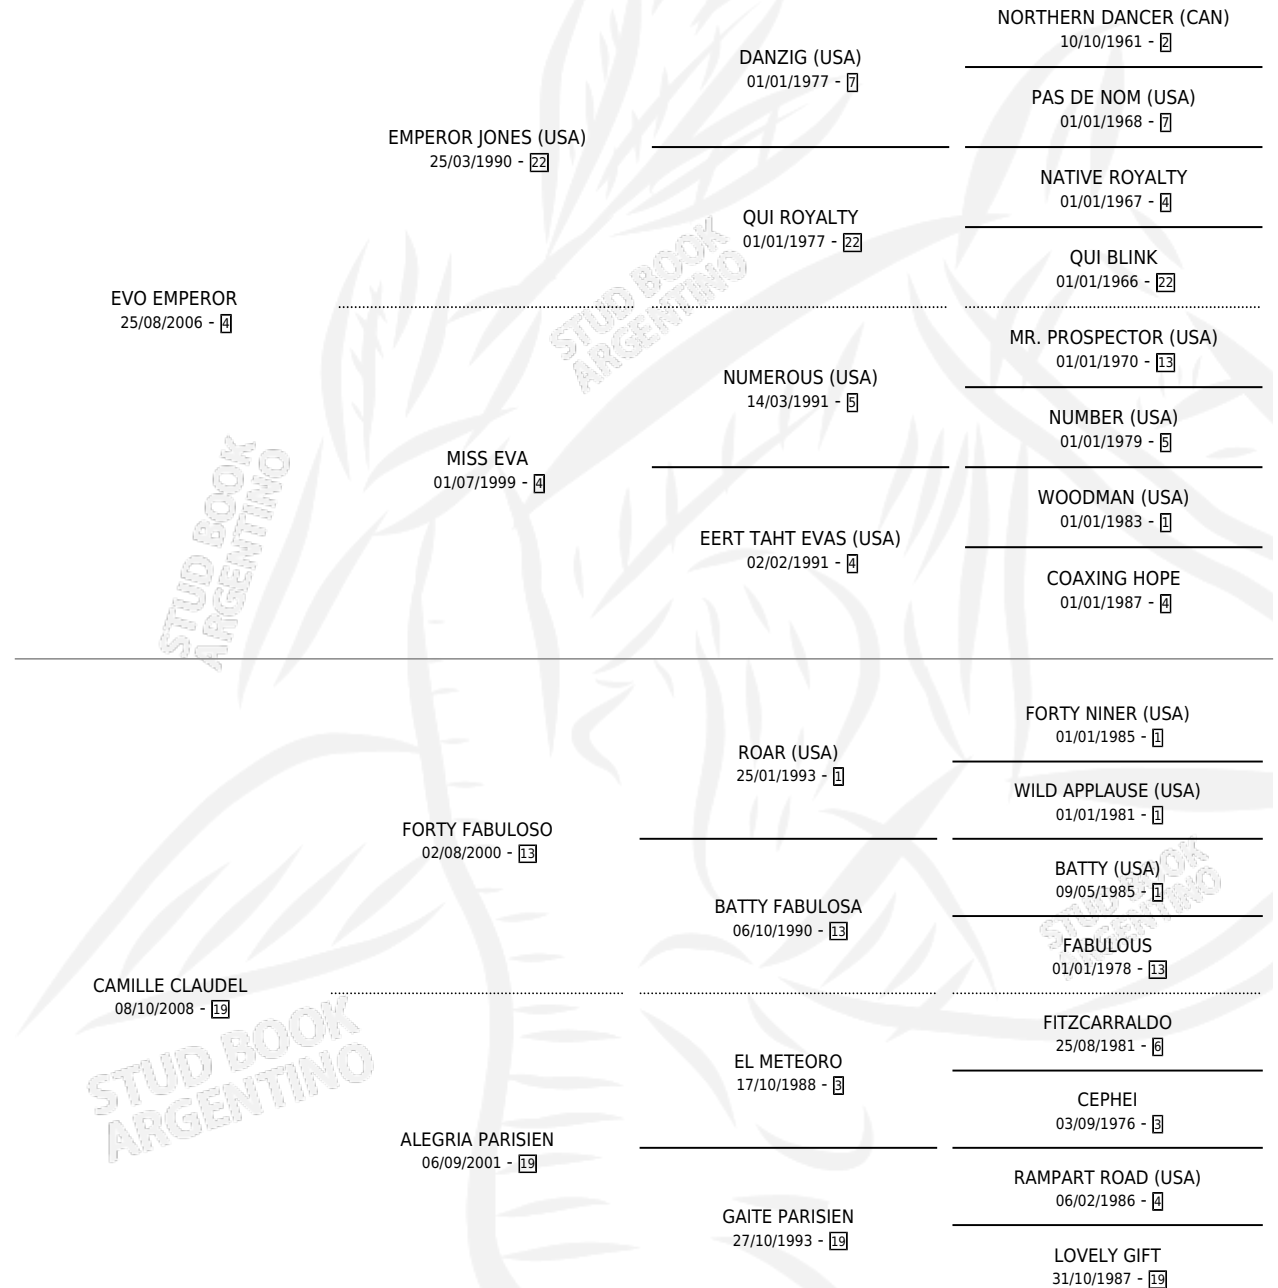

FRIDA EMPER

por **EVO EMPEROR** y **CAMILLE CLAUDEL** por **FORTY FABULOSO**

Argentina · Hembra · Zaino Colorado · SP · 16/10/2017
Familia 19-c · Volumen 43

ESTADO

TIPIFICACIÓN SANGUÍNEA	X
TIPIFICACIÓN POR ADN	✓
PASAPORTE	✓
IDENTIFICACIÓN POR MICROCHIP	✓
REPRODUCTOR	X

Lugar de nacimiento: El Estribo

Criador: El Estribo

PEDIGREE

FRIDA EMPER

Datos oficiales del Stud Book Argentino

Documento generado el 09/05/2026

studbook.org.ar