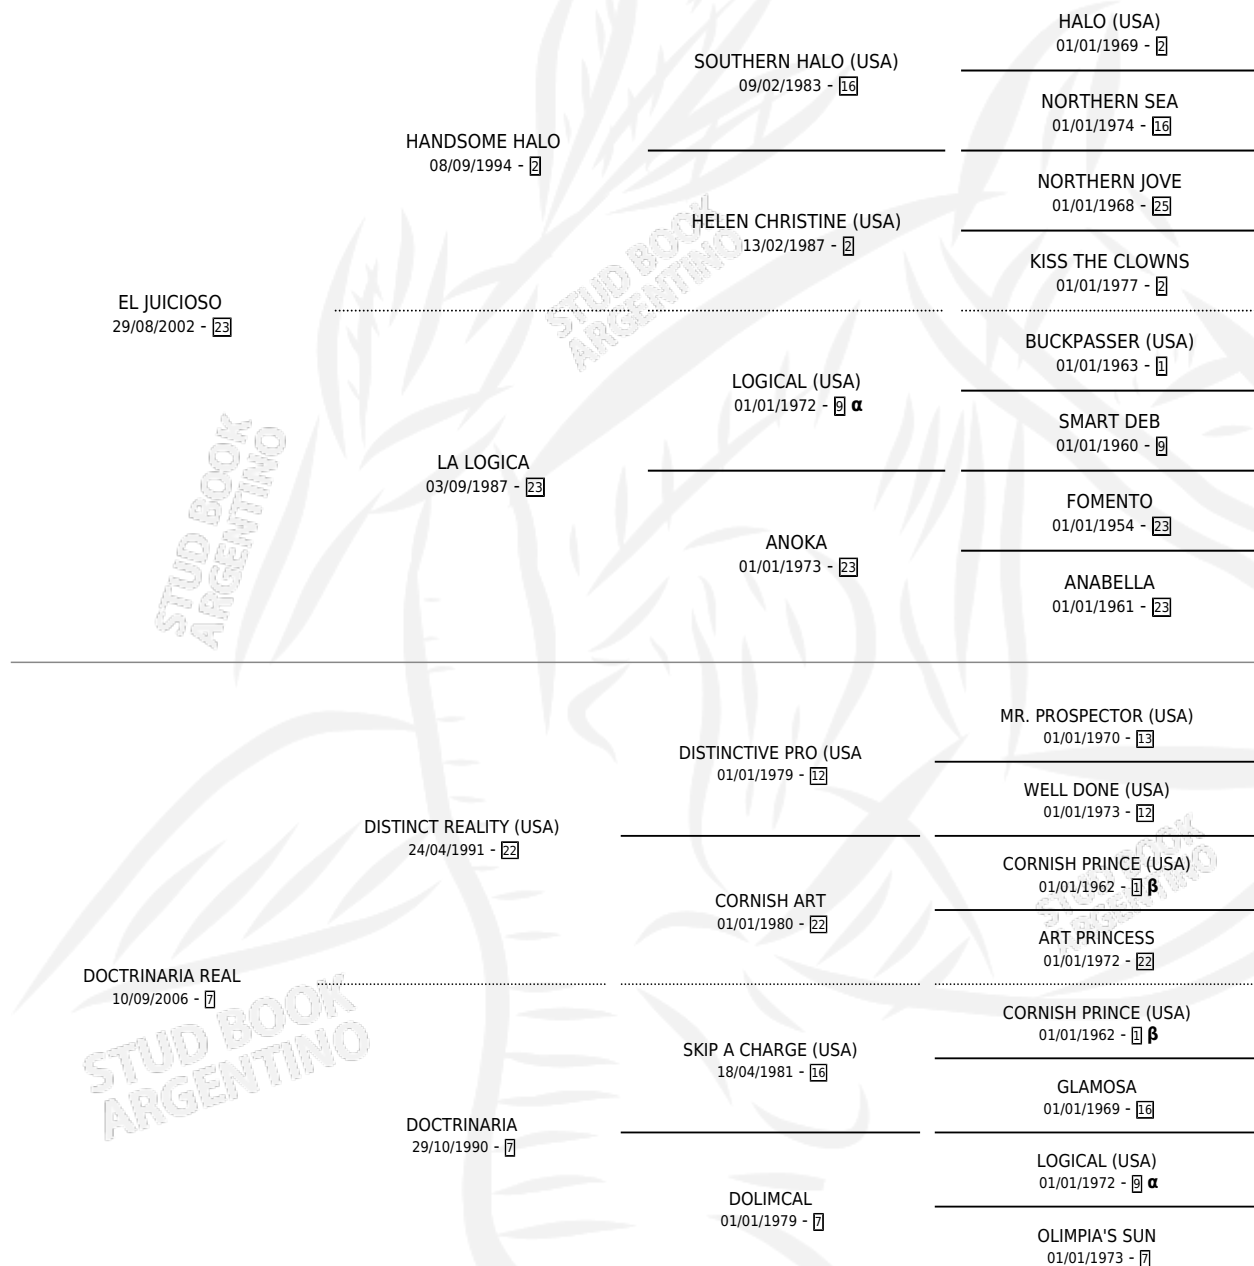

# NATIVO ROCK

por **EL JUICIOSO** y **DOCTRINARIA REAL** por **DISTINCT REALITY (USA)**

Argentina · Macho · Tordillo · SP · 16/10/2017  
Familia 7 · Volumen 43

## ESTADO

TIPIFICACIÓN SANGUÍNEA	X
TIPIFICACIÓN POR ADN	✓
PASAPORTE	✓
IDENTIFICACIÓN POR MICROCHIP	✓
REPRODUCTOR	X

**Lugar de nacimiento:** Campo particular  
**Criador:** Kinstler Santiago Andres

## PEDIGREE

**INBREEDING : α,β**