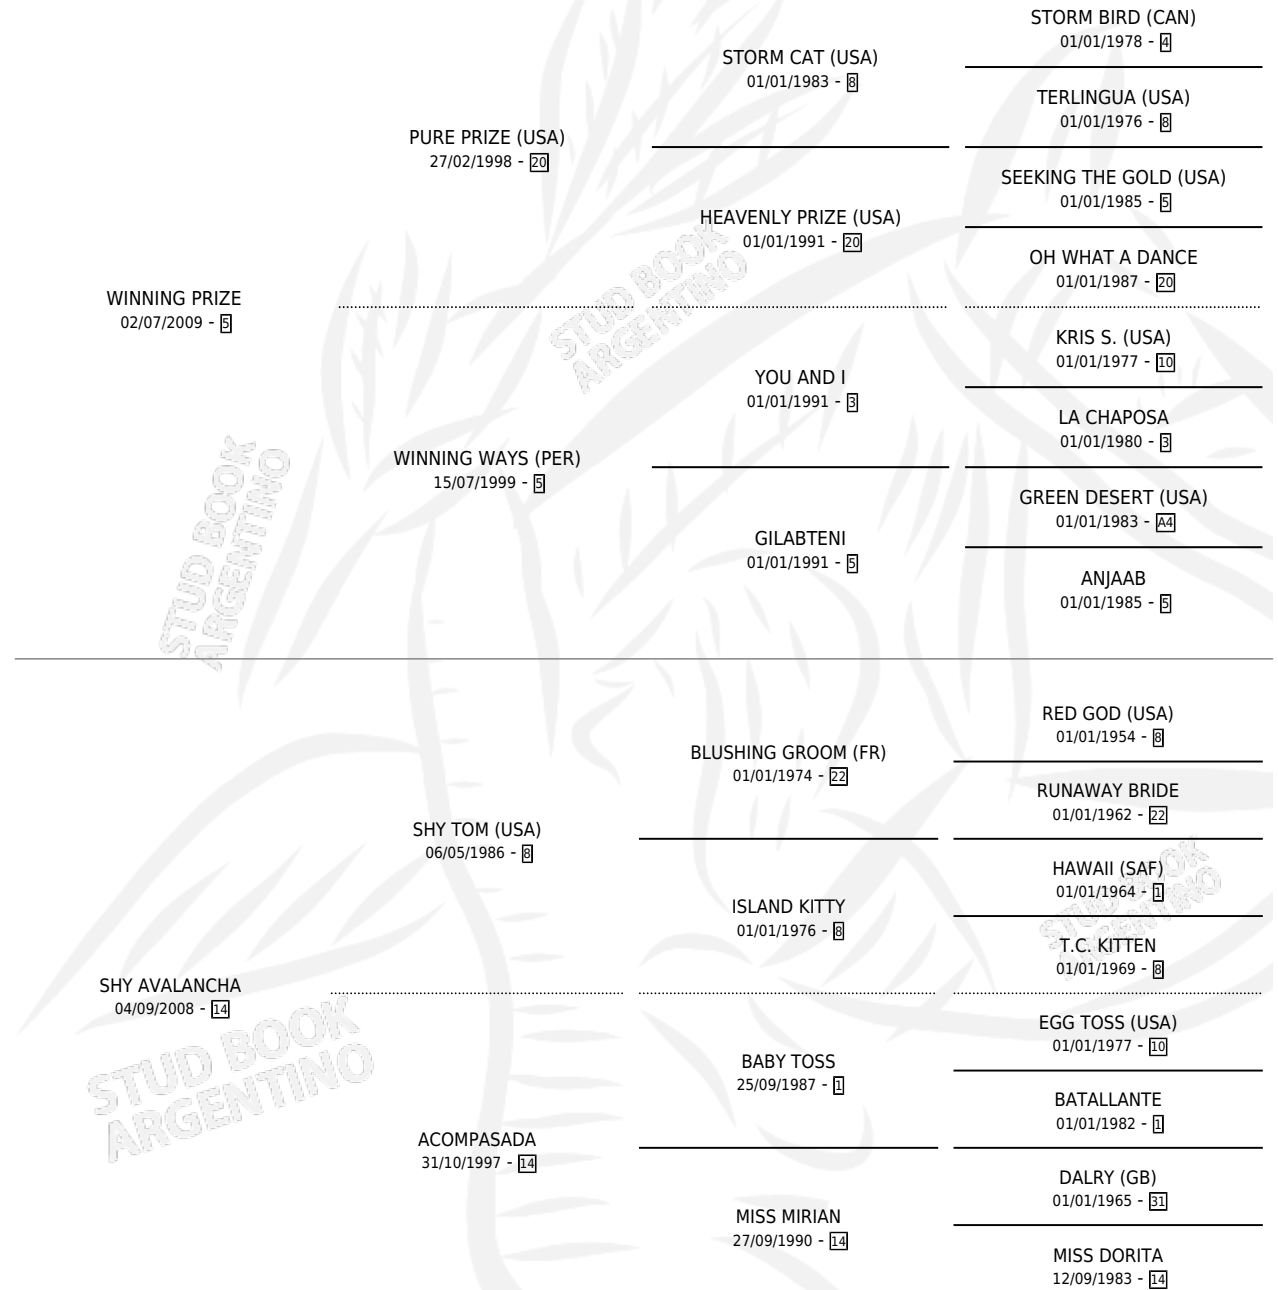

ADOLFO

por **WINNING PRIZE** y **SHY AVALANCHA** por **SHY TOM**
(USA)

Argentina · Macho · Zaino Colorado · SP · 21/10/2017
Familia 14-f · Volumen 43

ESTADO

TIPIFICACIÓN SANGUÍNEA	X
TIPIFICACIÓN POR ADN	✓
PASAPORTE	✓
IDENTIFICACIÓN POR MICROCHIP	✓
REPRODUCTOR	X

Lugar de nacimiento: La Payasada
Criador: Rooseleer Alejandra

PEDIGREE

CAMPAÑA

Solo carreras oficiales de Argentina

POR EDAD

EDAD	CC	1°	2°	3°	4°	5°	NP	CLC	CLG	CLCG1	CLGG1	IMPORTE	GANANCIA / CC
3 AÑOS	2	0	0	0	0	1	1	0	0	0	0	\$10,988	\$5,494
4 AÑOS	4	1	0	1	0	1	1	0	0	0	0	\$240,613	\$60,153
TOTALES	6	1	0	1	0	2	2	0	0	0	0	\$251,601	\$41,934
%		16.7%	0.0%	16.7%	0.0%	33.3%	33.3%	0.0%	0.0%	0.0%	0.0%		