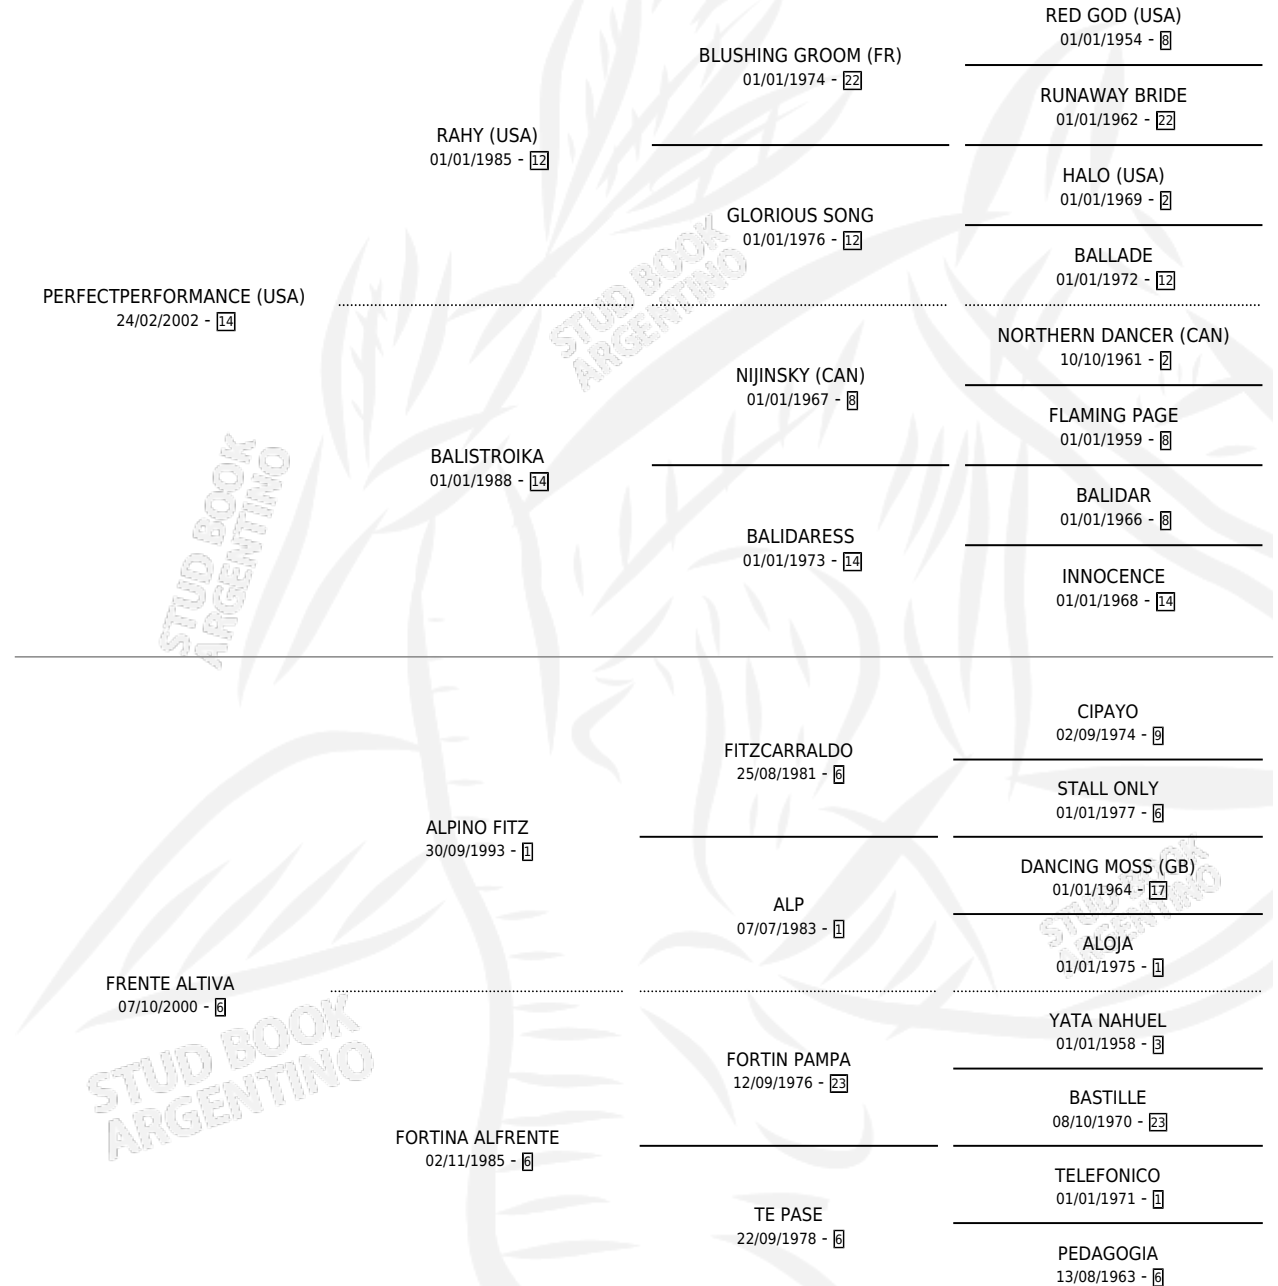

ALTIVO PERFECTO

por PERFECTPERFORMANCE (USA) y FRENTE ALTIVA por
ALPINO FITZ

Argentina · Macho · Zaino · SP · 15/10/2017
Familia 6-f · Volumen 43

ESTADO

TIPIFICACIÓN SANGUÍNEA	X
TIPIFICACIÓN POR ADN	✓
PASAPORTE	✓
IDENTIFICACIÓN POR MICROCHIP	✓
REPRODUCTOR	X

Lugar de nacimiento: San Lorenzo De Areco
Criador: Di Genni Agustin Mario

PEDIGREE

CAMPAÑA

Solo carreras oficiales de Argentina

POR EDAD

EDAD	CC	1°	2°	3°	4°	5°	NP	CLC	CLG	CLCG1	CLGG1	IMPORTE	GANANCIA / CC
4 AÑOS	3	0	0	0	0	0	3	0	0	0	0	\$0	\$0
5 AÑOS	5	0	0	0	1	0	4	0	0	0	0	\$35,000	\$7,000
TOTALES	8	0	0	0	1	0	7	0	0	0	0	\$35,000	\$4,375
%		0.0%	0.0%	0.0%	12.5%	0.0%	87.5%	0.0%	0.0%	0.0%	0.0%		