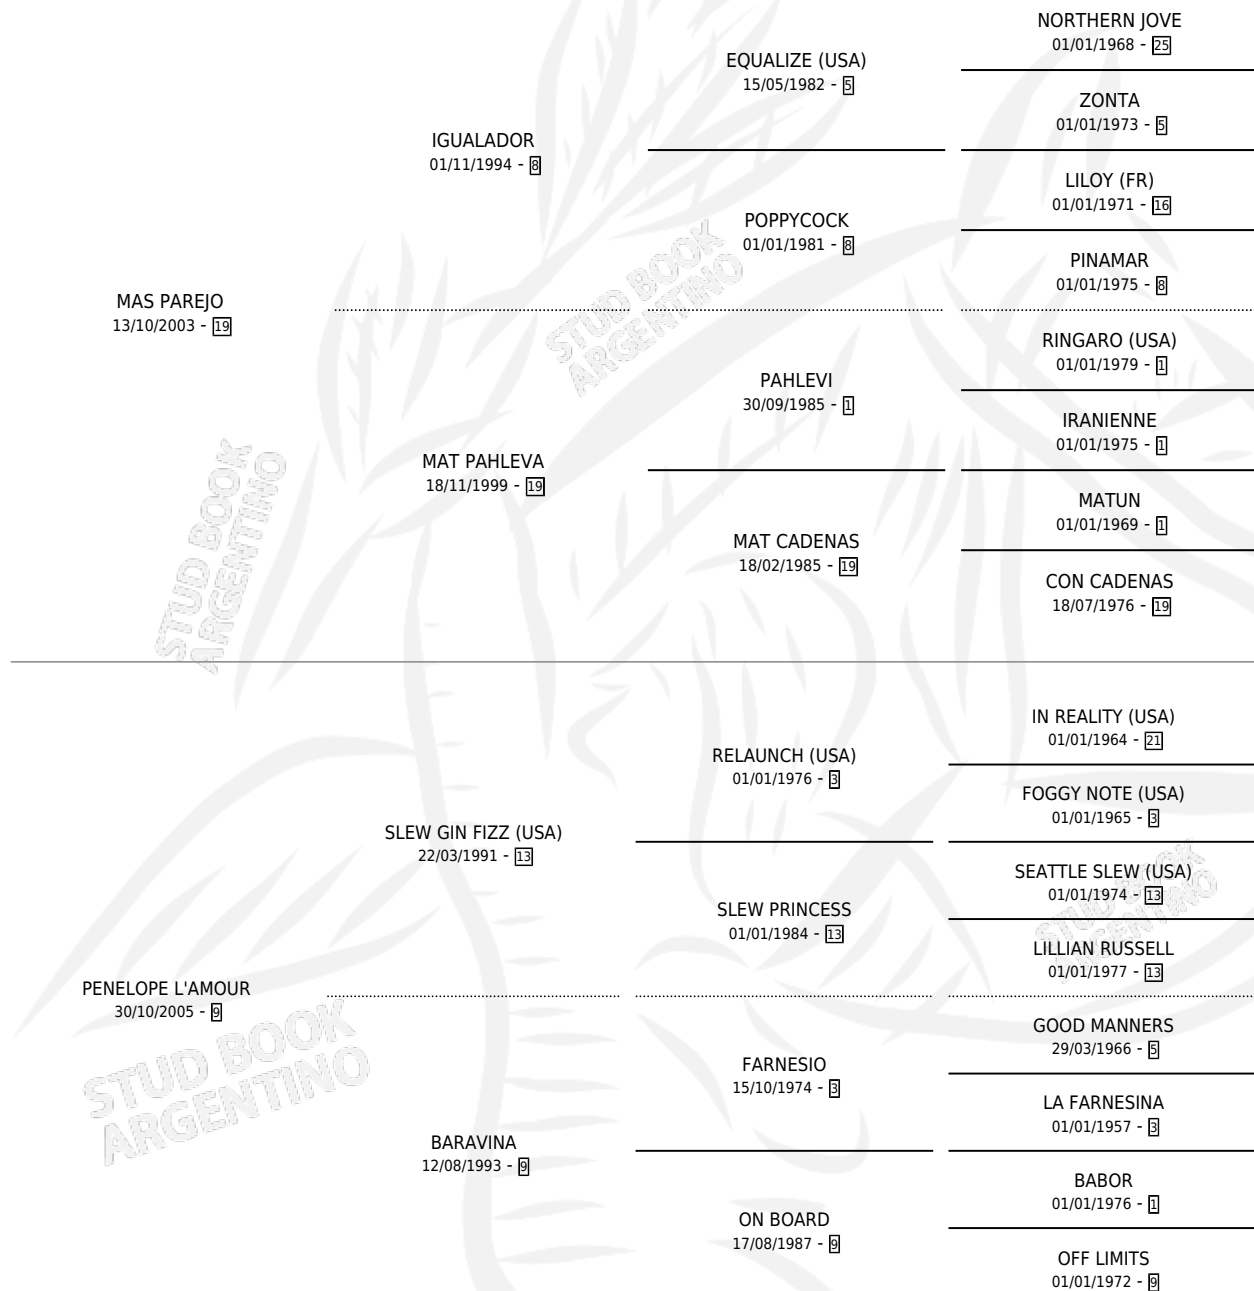

REY PAREJO

por MAS PAREJO y PENELOPE L'AMOUR por SLEW GIN FIZZ (USA)

Argentina · Macho · Tordillo · SP · 03/11/2017
Familia 9-g · Volumen 43

ESTADO

TIPIFICACIÓN SANGUÍNEA	X
TIPIFICACIÓN POR ADN	✓
PASAPORTE	✓
IDENTIFICACIÓN POR MICROCHIP	✓
REPRODUCTOR	X

Lugar de nacimiento: La Corona
Criador: Otegui Hector Fabian

PEDIGREE