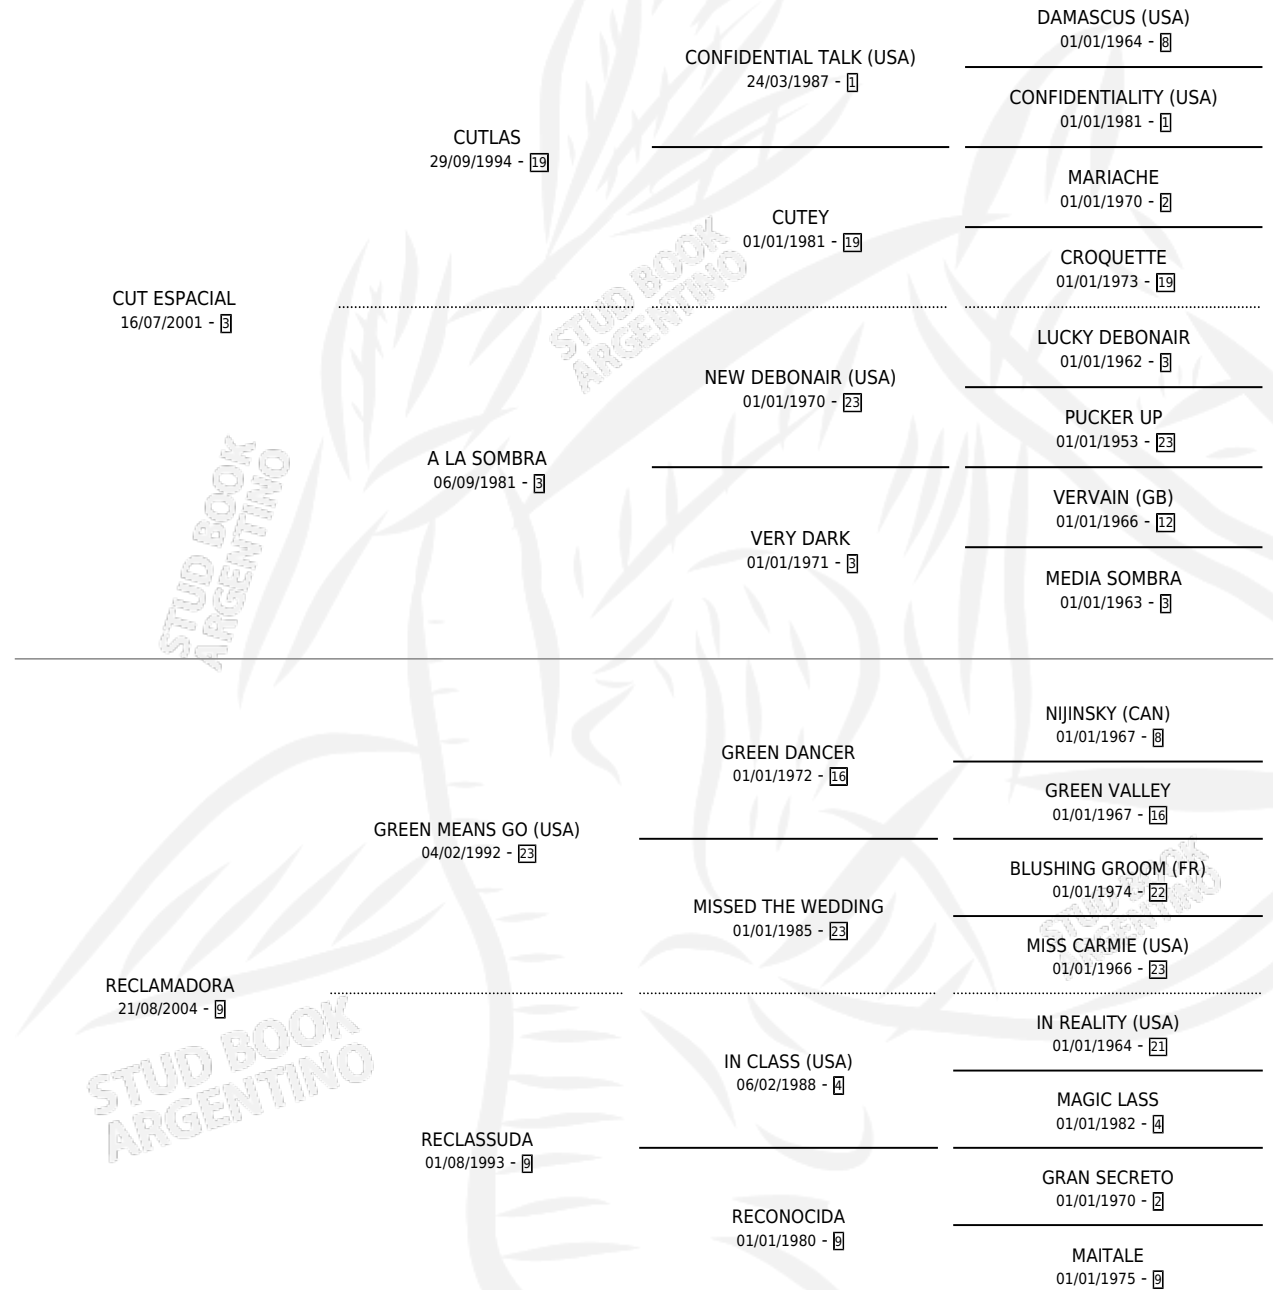

CUT ACELERADO

por CUT ESPACIAL y RECLAMADORA por GREEN MEANS GO (USA)

Argentina · Macho · Alazan · SP · 01/11/2017
Familia 9-g · Volumen 43

ESTADO

TIPIFICACIÓN SANGUÍNEA	X
TIPIFICACIÓN POR ADN	X
PASAPORTE	X
IDENTIFICACIÓN POR MICROCHIP	X
REPRODUCTOR	X

Lugar de nacimiento: Encuentro Esperado

Criador: Encuentro Esperado

PEDIGREE