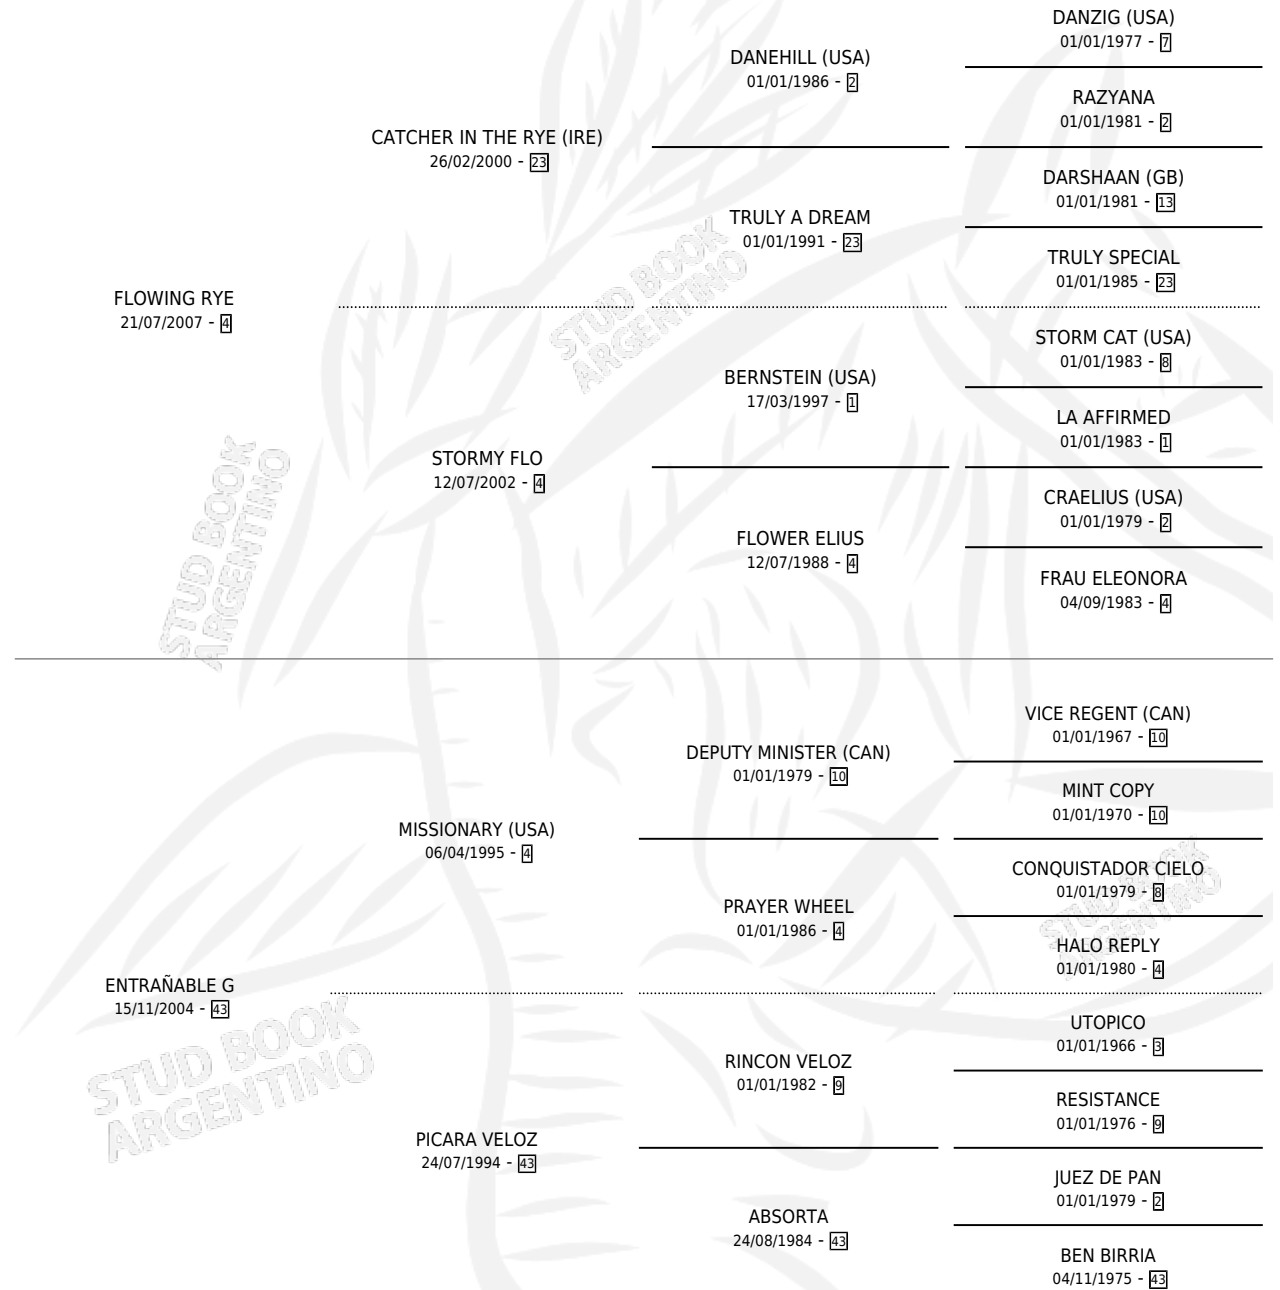

YUYO RYE

por **FLOWING RYE** y **ENTRAÑABLE G** por **MISSIONARY**
(USA)

Argentina · Macho · Zaino · SP · 19/10/2017
Familia 43 · Volumen 43

ESTADO

TIPIFICACIÓN SANGUÍNEA	X
TIPIFICACIÓN POR ADN	✓
PASAPORTE	✓
IDENTIFICACIÓN POR MICROCHIP	✓
REPRODUCTOR	X

Lugar de nacimiento: La Pateada
Criador: Marino Angel Sebastian

PEDIGREE