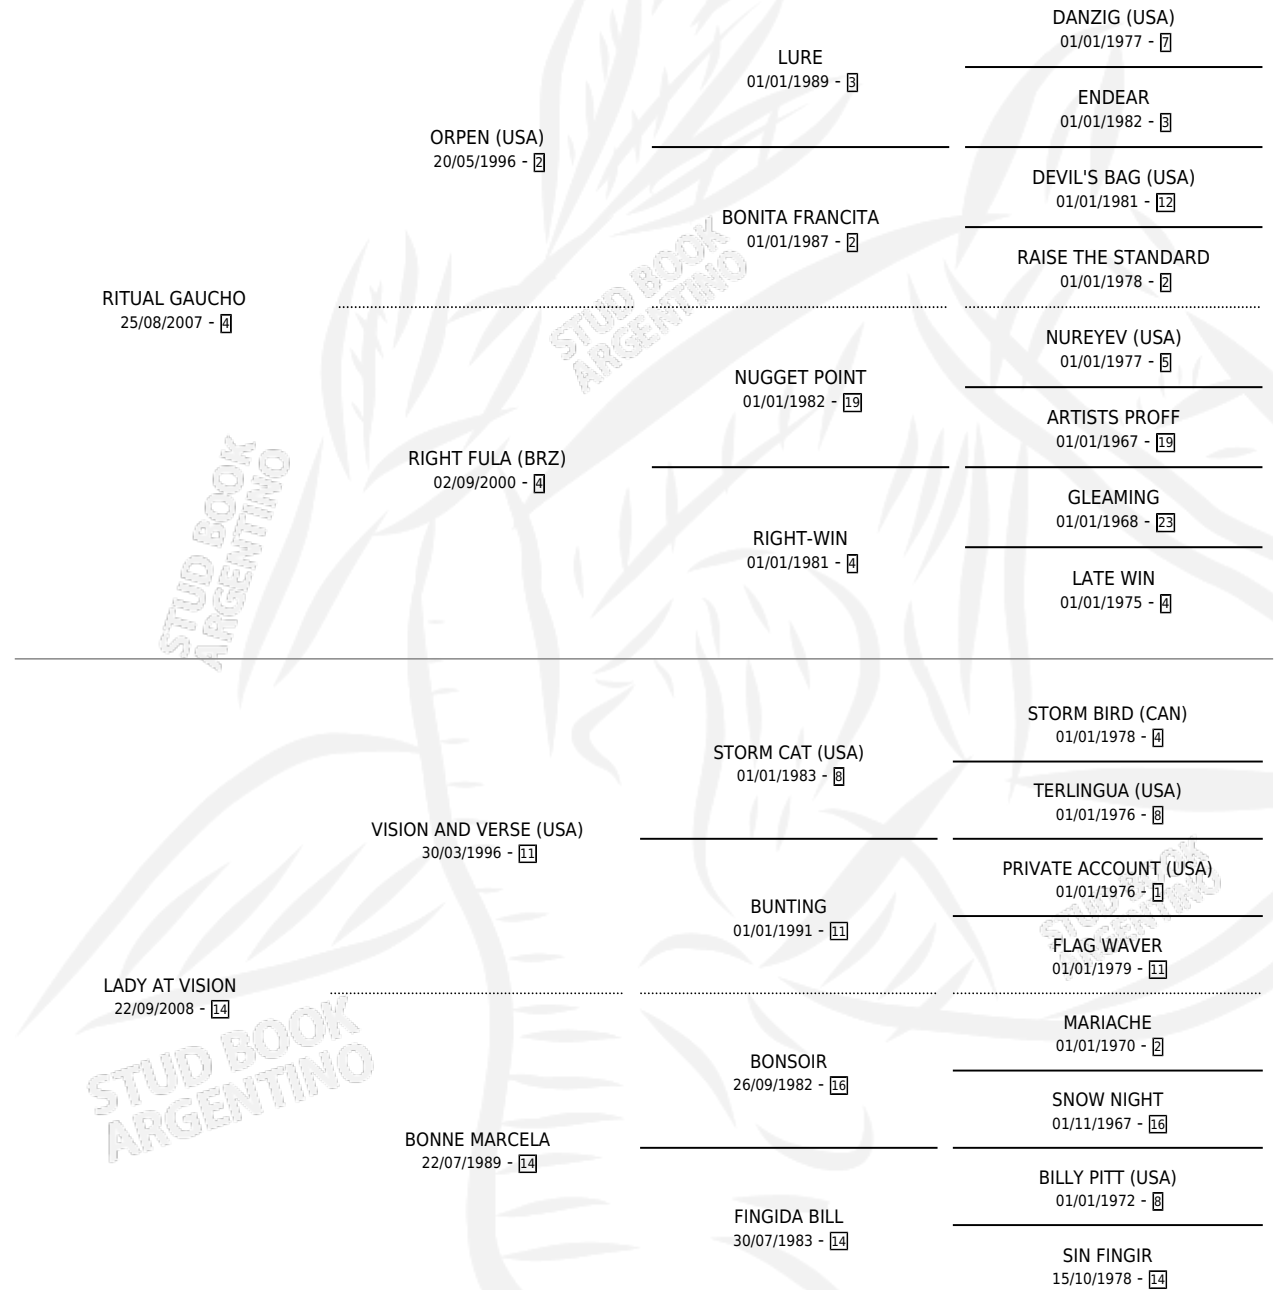

LADY GAUCHA

por RITUAL GAUCHO y LADY AT VISION por VISION AND VERSE (USA)

Argentina · Hembra · Zaino · SP · 10/10/2017
Familia 14-f · Volumen 43

ESTADO

TIPIFICACIÓN SANGUÍNEA	X
TIPIFICACIÓN POR ADN	X
PASAPORTE	X
IDENTIFICACIÓN POR MICROCHIP	X
REPRODUCTOR	X

Lugar de nacimiento: L Argent
Criador: Maquirriain Jose Luis

PEDIGREE