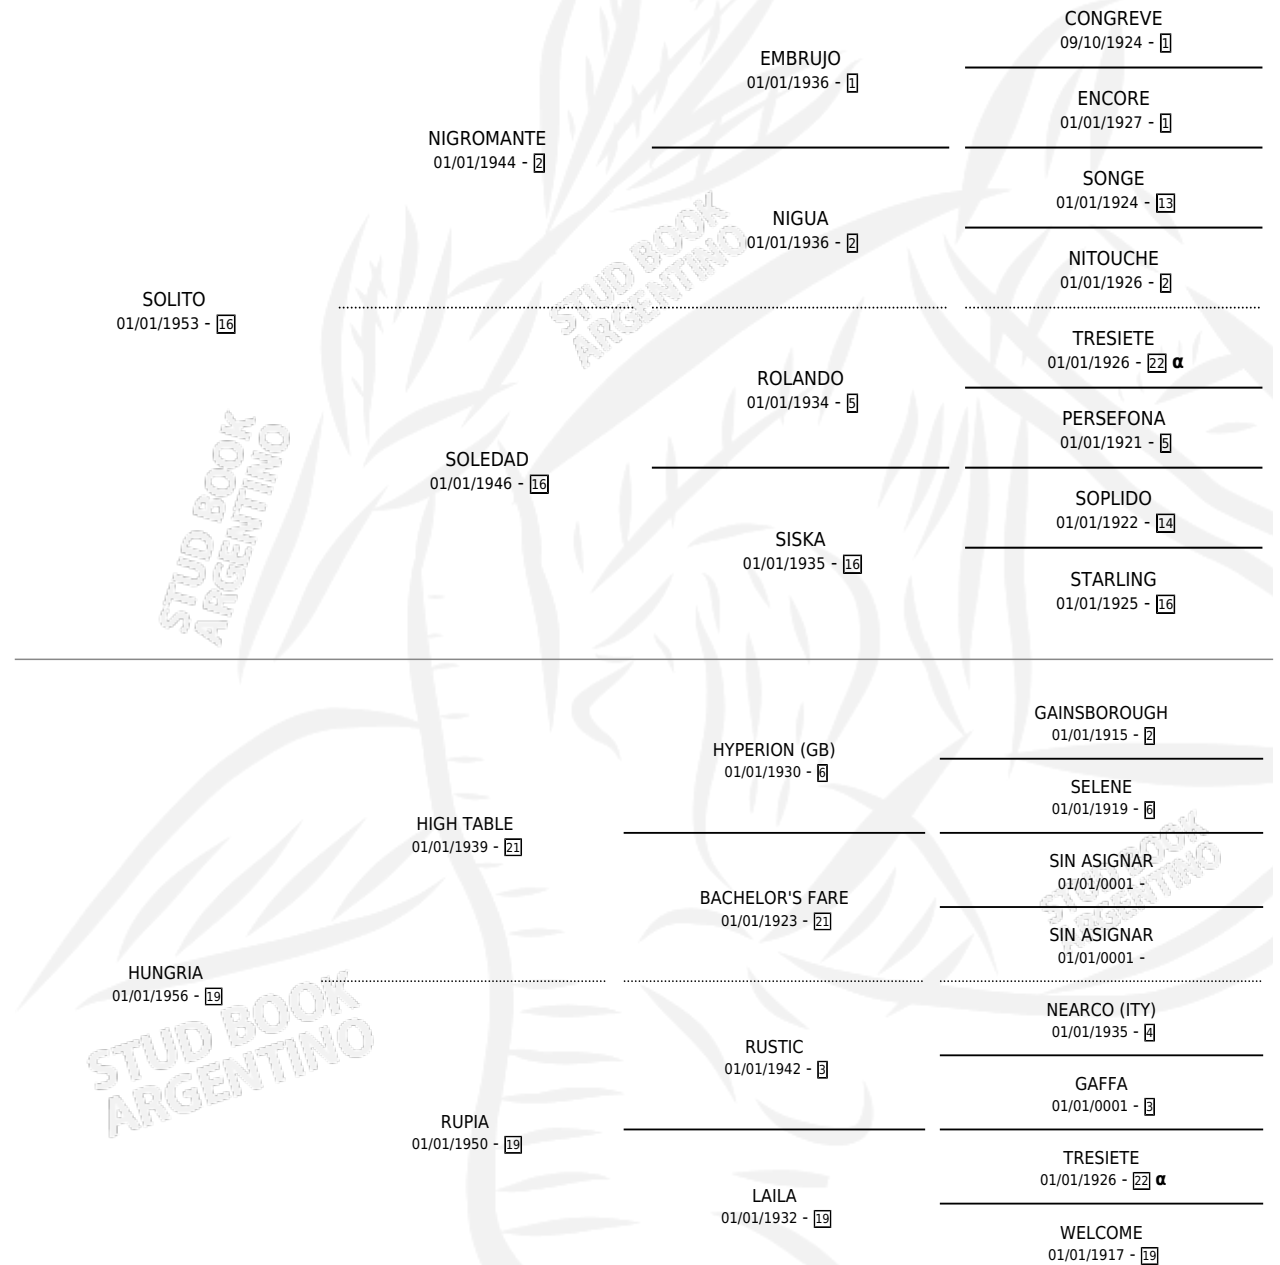

# APERO

por SOLITO y HUNGRIA por HIGH TABLE

Argentina · Macho · Alazan Tostado · SP · 21/10/1977  
Familia 19 · Volumen 29

## ESTADO

TIPIFICACIÓN SANGUÍNEA	X
TIPIFICACIÓN POR ADN	X
PASAPORTE	X
IDENTIFICACIÓN POR MICROCHIP	X
REPRODUCTOR	X

**Lugar de nacimiento:** Campo particular

**Criador:** Sin dato

## PEDIGREE

INBREEDING :  $\alpha$