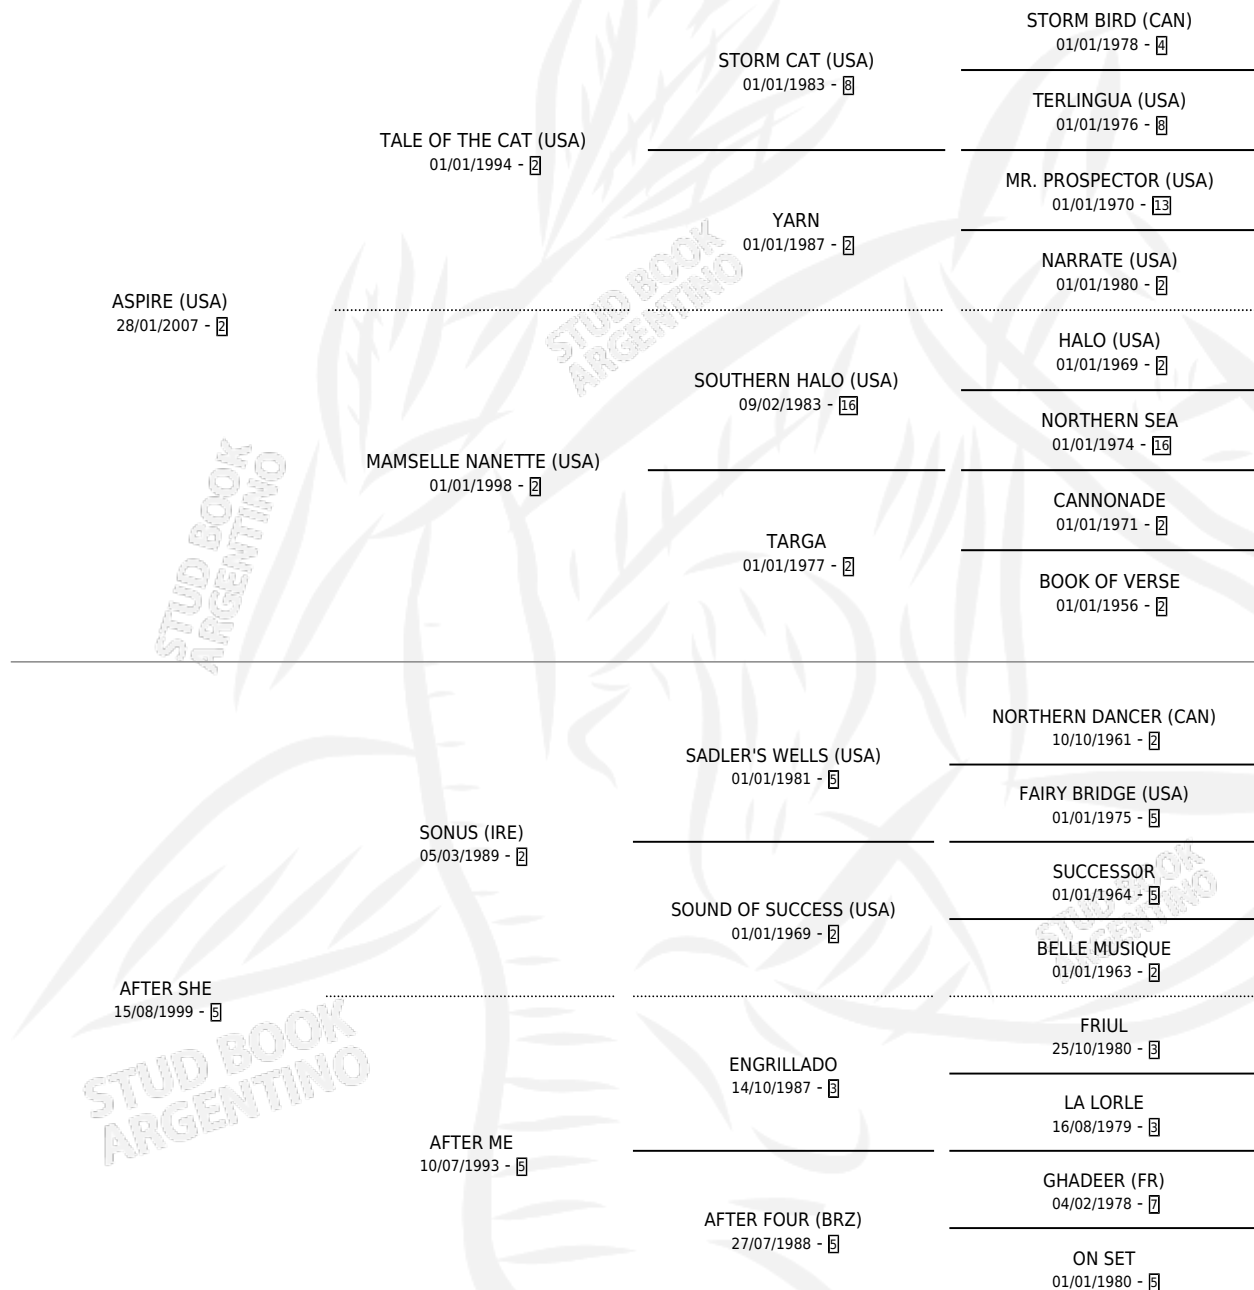

DESPUES DE USTED

por **ASPIRE (USA)** y **AFTER SHE** por **SONUS (IRE)**

Argentina · Hembra · Zaino · SP · 21/10/2017
Familia 5-i · Volumen 43

ESTADO

TIPIFICACIÓN SANGUÍNEA	X
TIPIFICACIÓN POR ADN	✓
PASAPORTE	✓
IDENTIFICACIÓN POR MICROCHIP	✓
REPRODUCTOR	X

Lugar de nacimiento: Vadarkblar

Criador: Vadarkblar

PEDIGREE