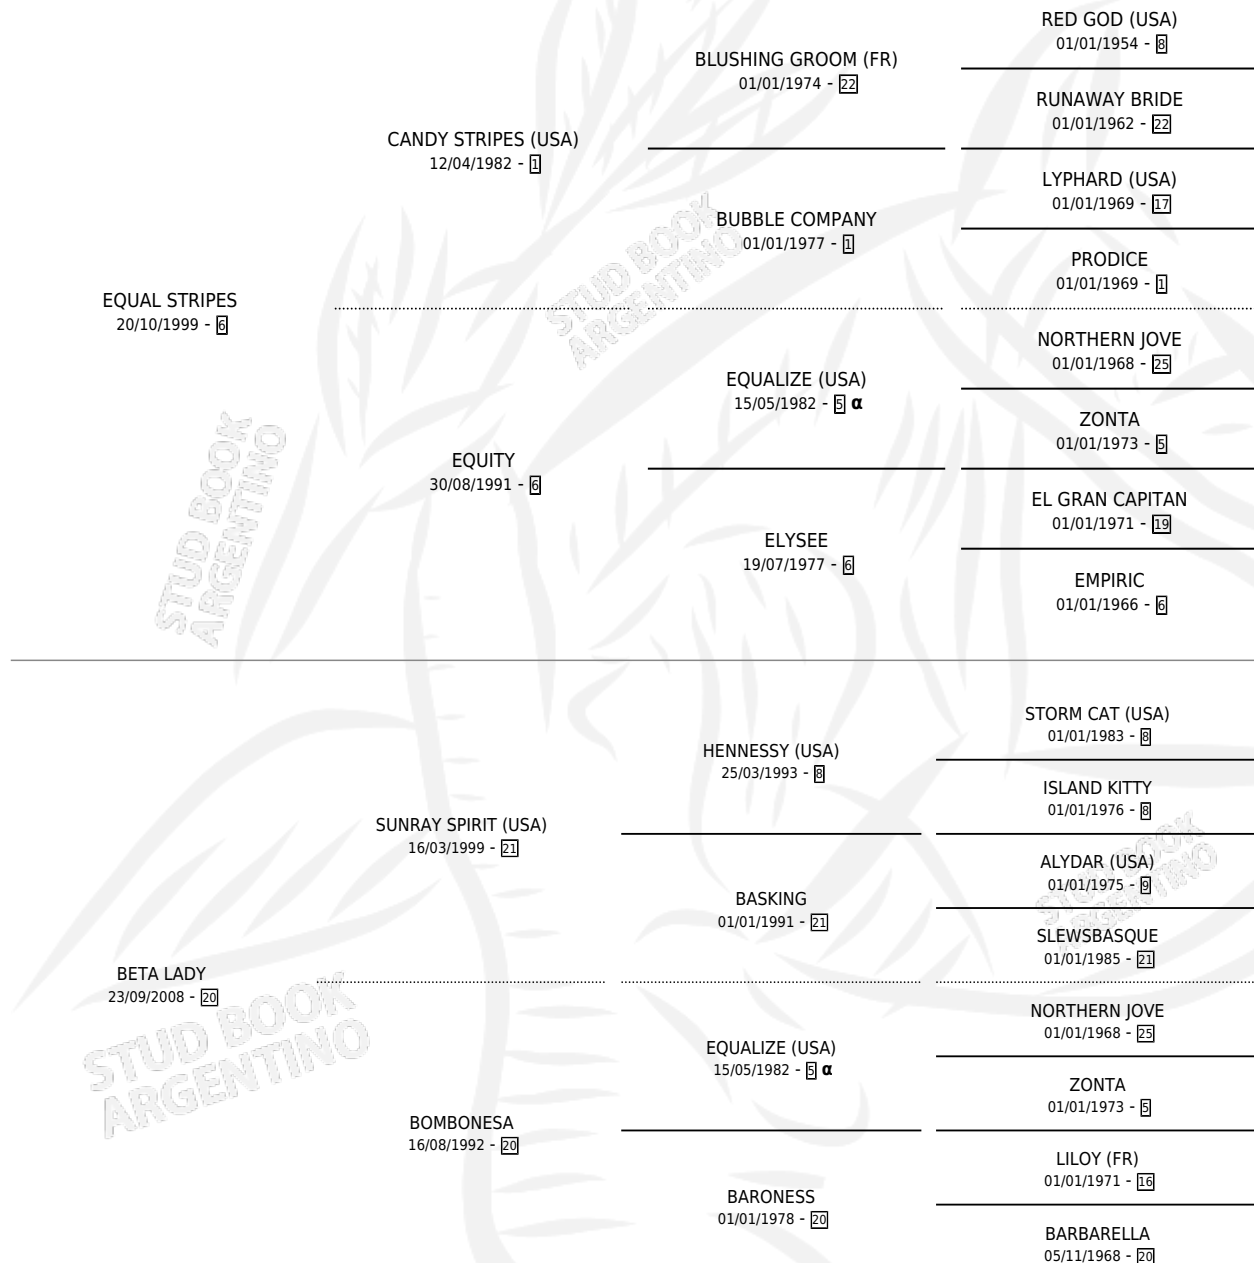

BETTINA M

por **EQUAL STRIPES** y **BETA LADY** por **SUNRAY SPIRIT**
(USA)

Argentina · Hembra · Tordillo · SP · 16/10/2017
Familia 20 · Volumen 43

ESTADO

TIPIFICACIÓN SANGUÍNEA	X
TIPIFICACIÓN POR ADN	✓
PASAPORTE	✓
IDENTIFICACIÓN POR MICROCHIP	✓
REPRODUCTOR	✓

Lugar de nacimiento: Abolengo
Criador: Abolengo

~

HIJOS

	MACHOS	HEMBRAS
1 NACIERON	1	0
SIN ACTUACIONES		

PEDIGREE

INBREEDING : α

CAMPAÑA

Solo carreras oficiales de Argentina

Ganadora de 3 carreras en La Plata - \$849,250, a los 3 y 4 años.

POR DISTANCIA

HIPODROMO	CC	1°	2°	3°	4°	5°	NP	CLC	CLG	CLCG1	CLGG1	IMPORTE
LA PLATA	8	3	1	0	1	0	3	0	0	0	0	\$849,250
1300 MTS	1	0	0	0	0	0	1	0	0	0	0	\$24,200
1600 MTS	3	1	0	0	0	0	2	0	0	0	0	\$220,670
1500 MTS	2	1	0	0	1	0	0	0	0	0	0	\$201,380
1400 MTS	2	1	1	0	0	0	0	0	0	0	0	\$403,000
PALERMO	2	0	0	0	0	0	2	0	0	0	0	\$0
1400 MTS	1	0	0	0	0	0	1	0	0	0	0	\$0
1200 MTS	1	0	0	0	0	0	1	0	0	0	0	\$0